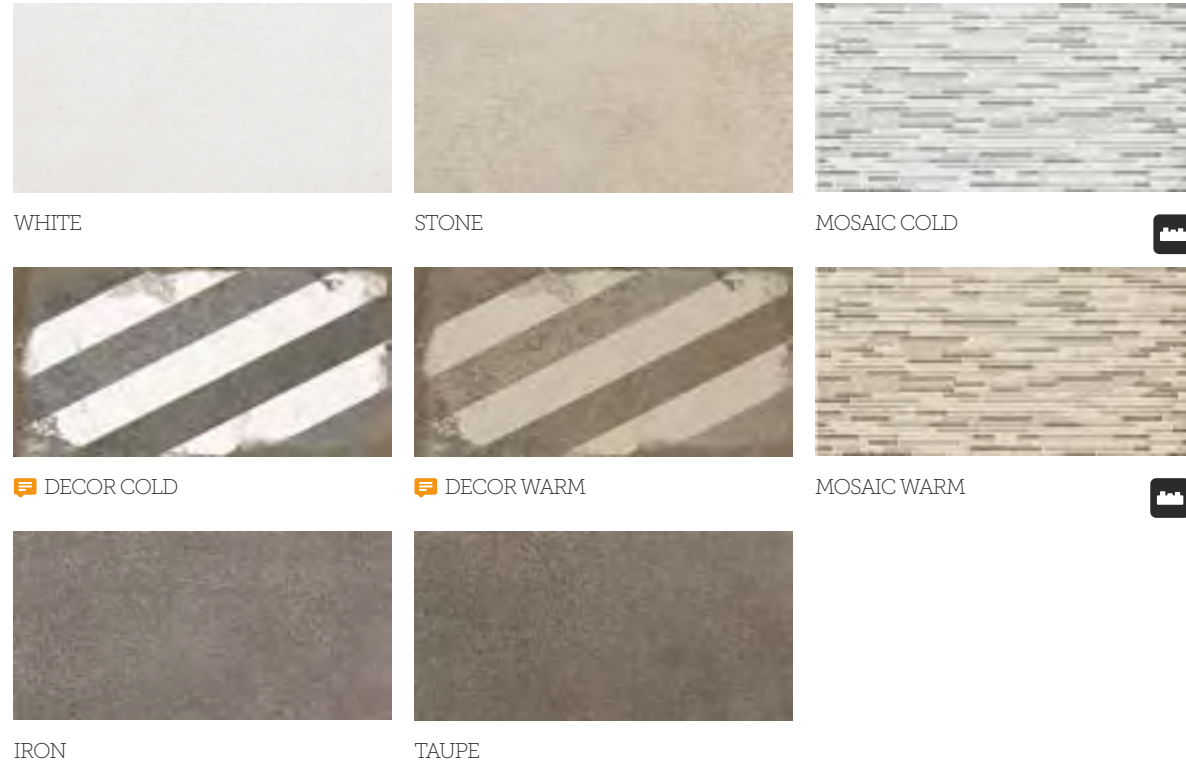

# BRONX

TECHLINE COLLECTION

WALL TILE + RED BODY + MATT + RELIEF  
AZULEJO + PASTA ROJA + MATE + RELIEVE  
25x50 cm/10"x20"

COLOURS / COLORES

SHADE VARIATIONS / VARIACIÓN GRÁFICA

ADDITIONAL INFORMATION / INFORMACIÓN ADICIONAL

This product has different designs in the same box, in a random pattern.  
Este producto posee varios diseños diferentes que se sirven en la misma caja de forma aleatoria.

SIZES / FORMATOS

BRONX STONE  
25x50 cm/10"x20"