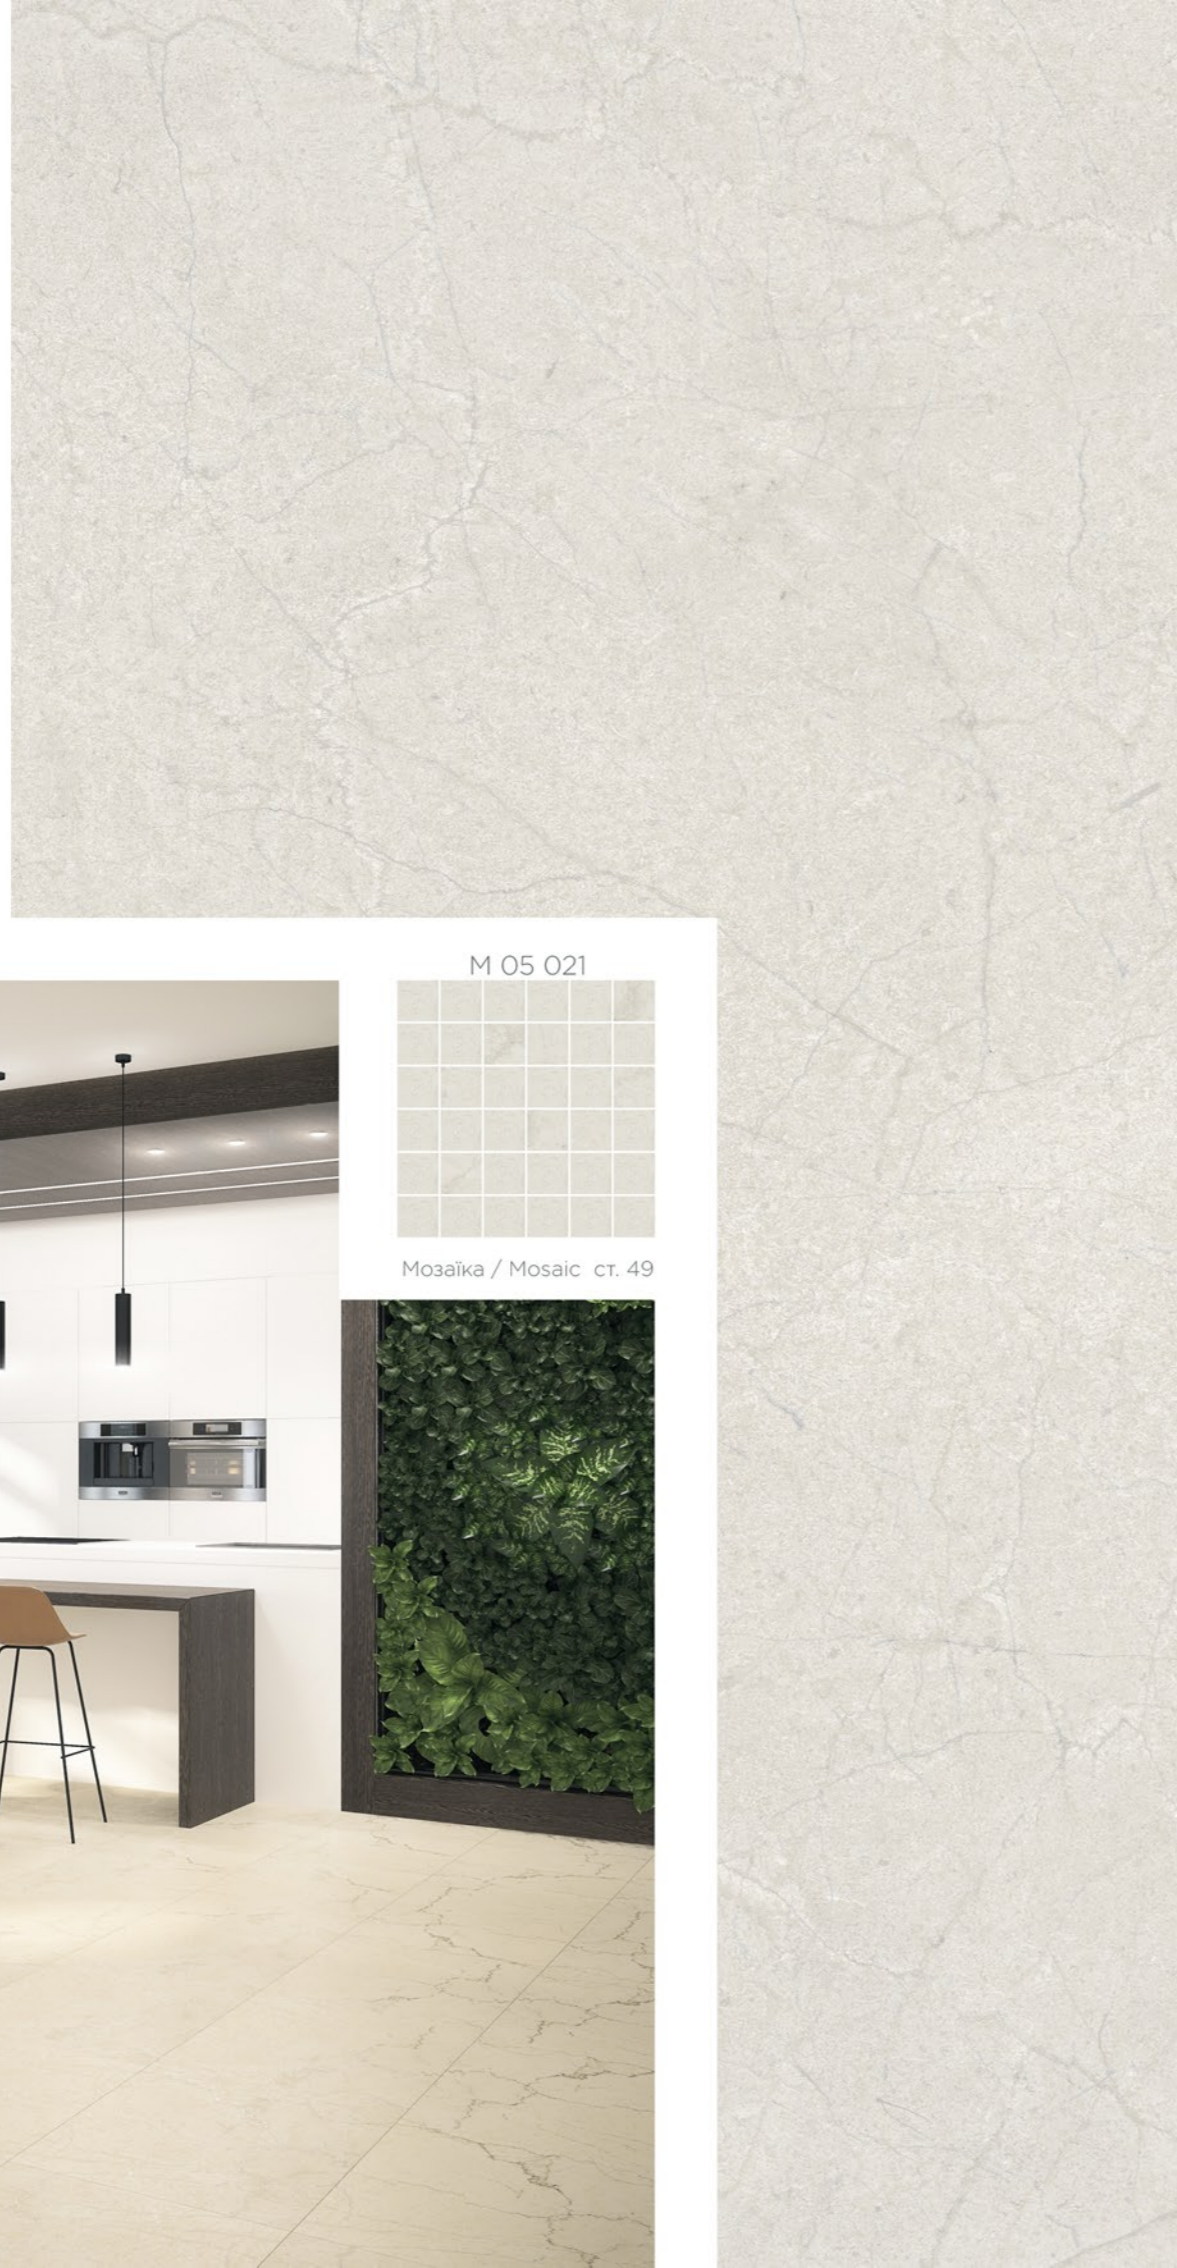

STONE COLLECTION

BROOK 05

Натуральні бежеві відтінки у стриманій матовій фактурі стануть базовим елементом легкого і лаконічного інтер'єру.

Natural beige tints in the restrained matte texture as a base element of a simple and laconic interior.

Настінна плитка / Wall tile / 6060 05 021
Плитка для підлоги / Floor tile / 6060 05 022