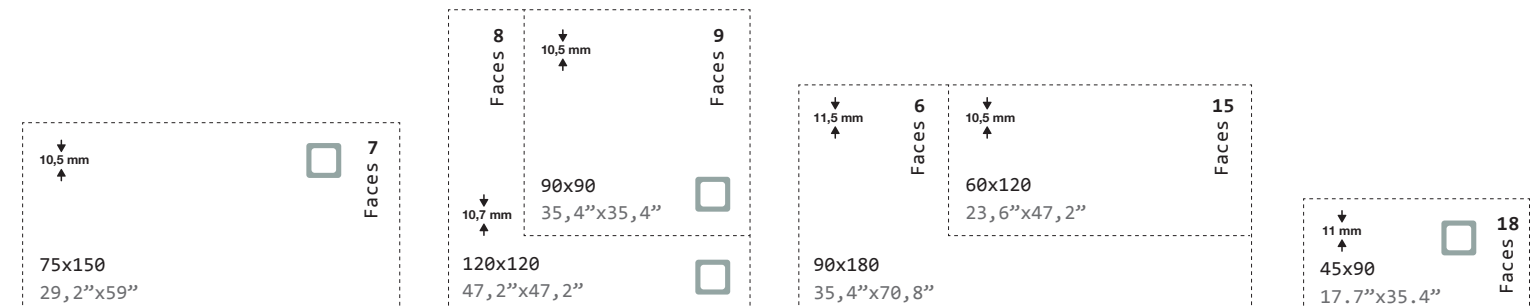

Bruce

Porcelánico Pulido
Polished Porcelain
Poliertes Feinsteinzeug
Grès Cérame Poli

BRUCE 75x150 _ 29.2"x59"

BRUCE

PORCELÁNICO PULIDO / POLISHED PORCELAIN /
POLIERTES FEINSTEINZEUG / GRÈS CÉRAME POLI

ACABADOS / FINISHES / OBERFLÄCHE / FINITIONS

Pulido Rectificado / Rectified Polished Porcelain / Poliert Rektifiziert / Poli Rectifié
Mate Rectificado / Rectified Mat / Matt Rektifiziert / Mat Rectifié

FORMATOS / SIZE / FORMATE / FORMATS

PACKING

	Pc/Cj	M²/Cj	Cj/Pl	M²/Pl	Kg/Cj	Kg/Pl	Mate	Pulido Rect.
45x90	3	1,21	44	53,24	28,7	1282,8	-	M35
60x120	2	1,44	32	46,08	34	1108	-	M47
75x150	1	1,13	40	45,2	28	1140	M63	M69
90x90	2	1,62	27	43,74	42	1154	M38	M43
90x180	1	1,62	24	38,8	45,5	1112	-	M71
120x120	1	1,44	36	51,84	38,4	1402,4	M63	M69