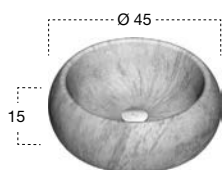

Pietra Luna

H	Ø	art.	
15	45	BULL	Pietra Luna

Lavabo tondo sopraiano in pietra, completo di piletta con scarico libero e raccordo per sifone.

*Round top mount stone sink complete with drain pipe fitting and open plug.*