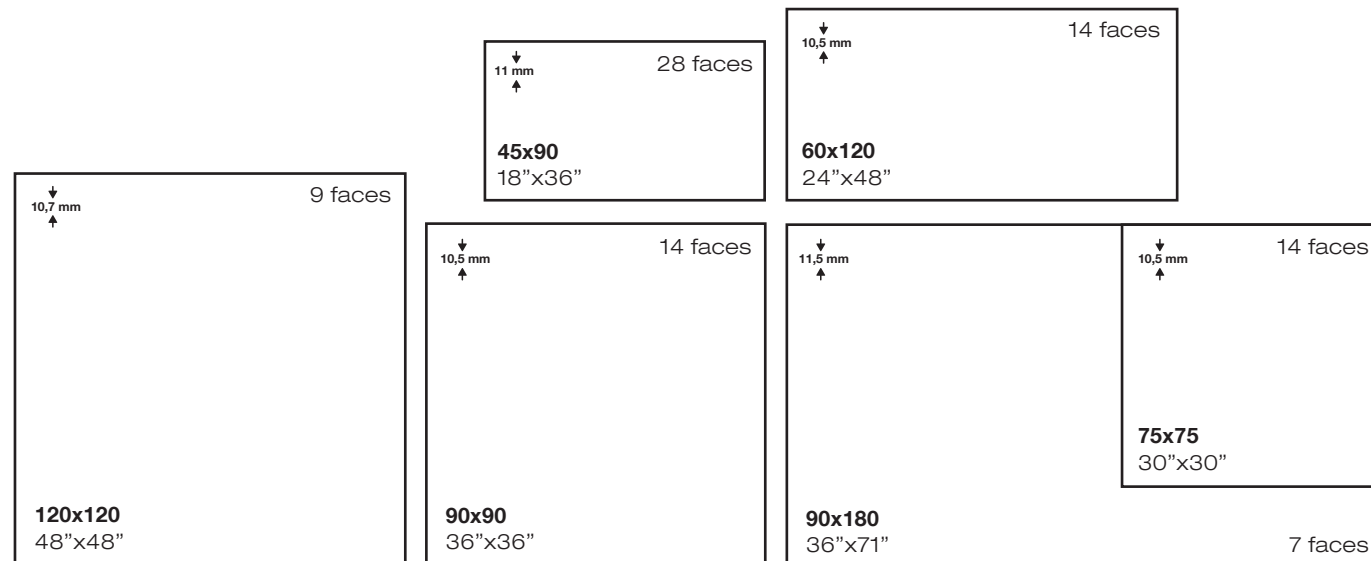

# bután

Bután marengo 90x90 / 36"x36"

## PACKING & SPECIAL PIECES

	Pc/Cj	M2/Cj	Cj/PI	M2/PI	Kg/Cj	Kg/PI
45x90	3	1,21	44	53,24	28,7	1282,8
75x75	3	1,69	30	50,7	41,2	1256
60x120	2	1,44	32	46,08	34	1108
90x90	2	1,62	27	43,74	42	1154
120x120	1	1,44	36	51,84	38,4	1402,4
90x180	1	1,62	24	38,8	45,5	1112

	Pulido
45x90	M103
75x75	M104
60x120	M106
90x90	M105
120x120	M107
90x180	M109

Ver página 518  
See page 518

Rodapié  
Skirting

Peldaño  
Step

marfil

perla

gris

marengo