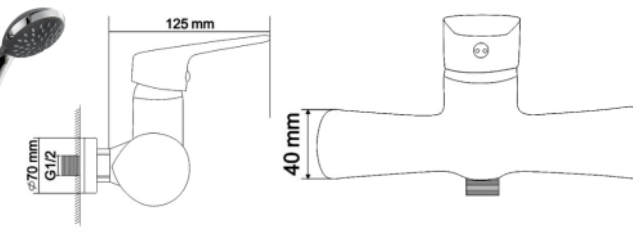

серія

BUTTERFLY

для умивальника

для ванни

для душу

ЗМІШУВАЧ ДЛЯ УМИВАЛЬНИКА

BUTTERFLY змішувач для умивальника, одноважільний на гайці, хром, 35 мм

АРТИКУЛ RBZ074-1

Рейтинг 22,30

ЗМІШУВАЧ ДЛЯ ВАННИ

BUTTERFLY змішувач для ванни, одноважільний, хром, 35 мм

АРТИКУЛ RBZ074-3

Рейтинг 30,30

ЗМІШУВАЧ ДЛЯ ДУШУ

BUTTERFLY змішувач для душу, одноважільний, хром, 35 мм

АРТИКУЛ RBZ074-5