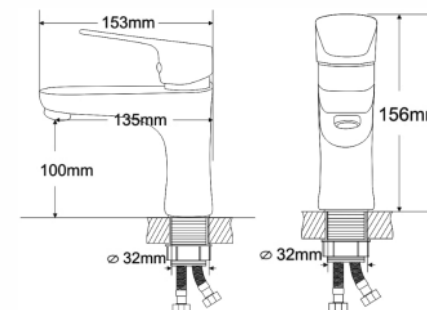

серія

BUTTERFLY

для умивальника

для ванни

для душу

ЗМІШУВАЧ ДЛЯ УМИВАЛЬНИКА

BUTTERFLY змішувач для умивальника, одноважільний на гайці, хром, 35 мм

АРТИКУЛ RBZ074-1