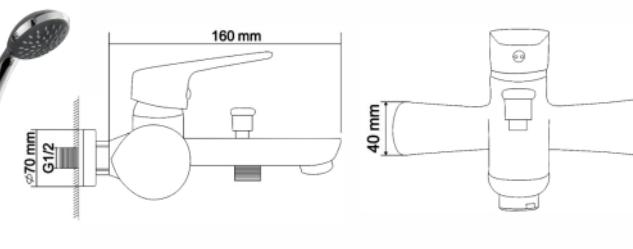

серія

BUTTERFLY

для умивальника

для ванни

для душу

ЗМІШУВАЧ ДЛЯ УМИВАЛЬНИКА

BUTTERFLY змішувач для умивальника, одноважільний на гайці, хром, 35 мм

АРТИКУЛ RBZ074-1

Рейтинг 22,30

ЗМІШУВАЧ ДЛЯ ВАННИ

BUTTERFLY змішувач для ванни, одноважільний, хром, 35 мм

АРТИКУЛ RBZ074-3

Рейтинг 30,30

ЗМІШУВАЧ ДЛЯ ДУШУ

BUTTERFLY змішувач для душу, одноважільний, хром, 35 мм

АРТИКУЛ RBZ074-5