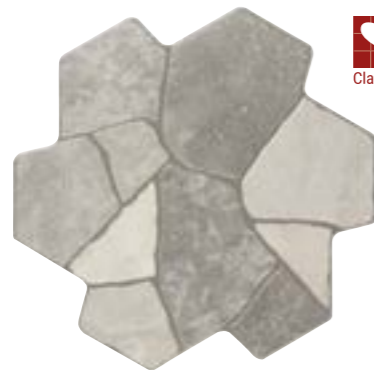

ÁGORA

44x44 cm. 17"x17"

Ágora Antracita 44x44 cm. · 17"x17"

Ágora Ivory 44x44 cm. · 17"x17"

Ágora Rojo 44x44 cm. · 17"x17"

ÁGORA BEIGE
44x44 cm. · 17"x17" K-50

ÁGORA GRIS
44x44 cm. · 17"x17" K-50

ÁGORA ÍVORY
44x44 cm. · 17"x17" K-50

ÁGORA ROJO
44x44 cm. · 17"x17" K-50

ÁGORA ANTRACITA
44x44 cm. · 17"x17" K-50

RODAPIÉ ÁGORA BEIGE
8x44 cm. · 3"x17" PZ-07

RODAPIÉ ÁGORA GRIS
8x44 cm. · 3"x17" PZ-07

Wall & Floor Tile

Características Técnicas / Technical Characteristics