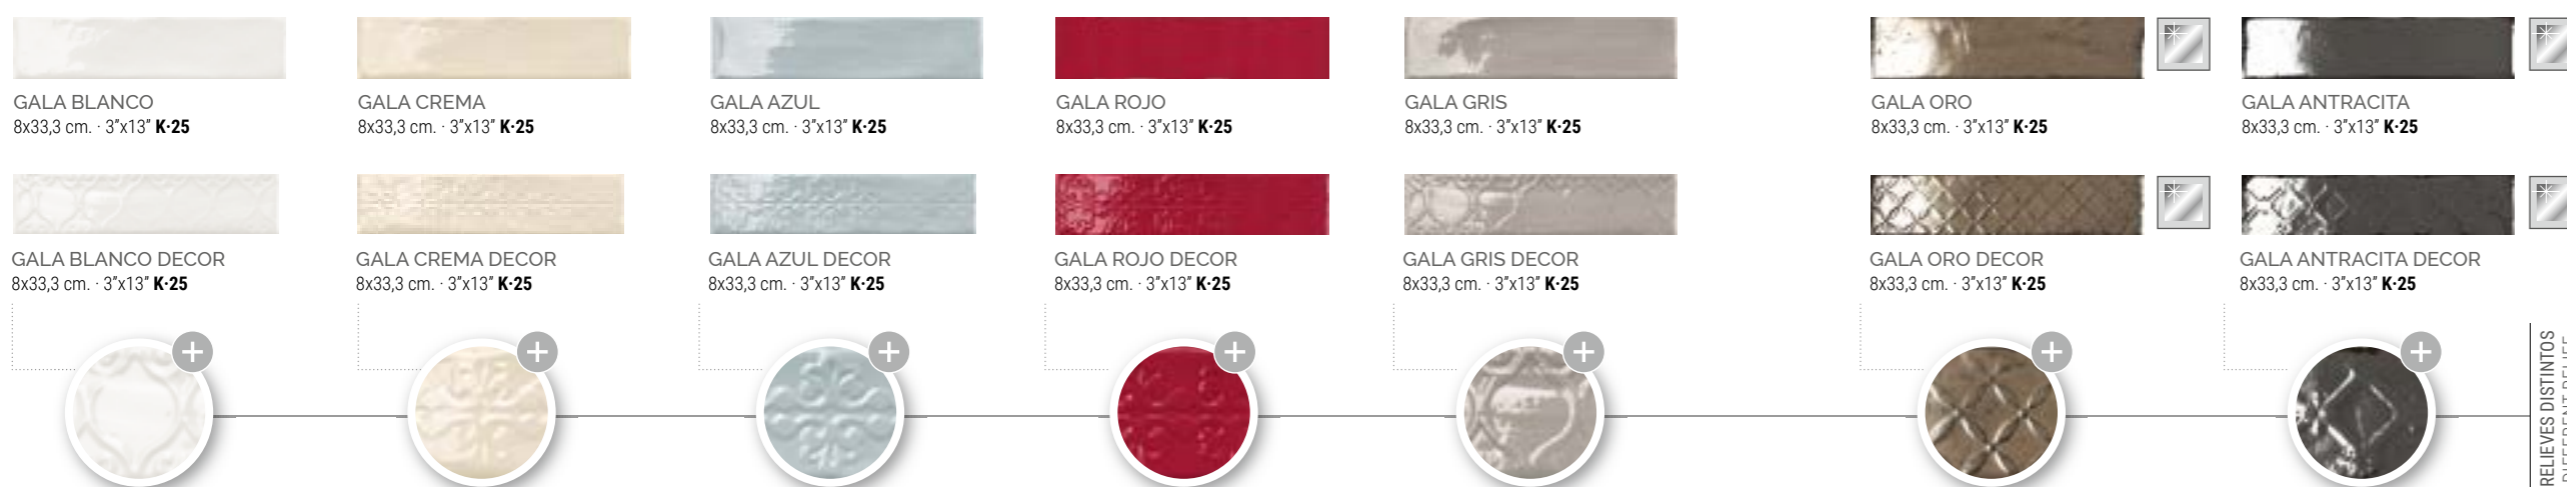

GALA
8x33,3 cm. 3"x13"

Gala Oro Decor 8x33,3 cm. · 3"x13" · Gala Blanco 8x33,3 cm. · 3"x13"

Gala Antracita Decor 8x33,3 cm. · 3"x13"

Wall Tile

Características Técnicas / Technical Characteristics

Pasta Roja
Stonewear

GALA
BLANCO

GALA
CREMA

GALA
AZUL

GALA
ROJO

GALA
GRIS

GALA
ORO

GALA
ANTRACITA

GALA

8x33,3 cm. 3"x13"

Gala Rojo 8x33,3 cm. · 3"x13" · Gala Rojo Decor 8x33,3 cm. · 3"x13"
Gala Blanco 8x33,3 cm. · 3"x13" · Pav. Rosé 31x56 cm. · 12"x22"

Gala Crema 8x33,3 cm. · 3"x13" · Gala Crema Decor 8x33,3 cm. · 3"x13"

4 RELIEVES DISTINTOS
4 DIFFERENT RELIEF

Junta mínima recomendada: 3mm
Minimum recommended joint: 3mm

Wall Tile

Características Técnicas / Technical Characteristics

Pasta Roja
Stonewear

PACKING
peso bruto
aproximado