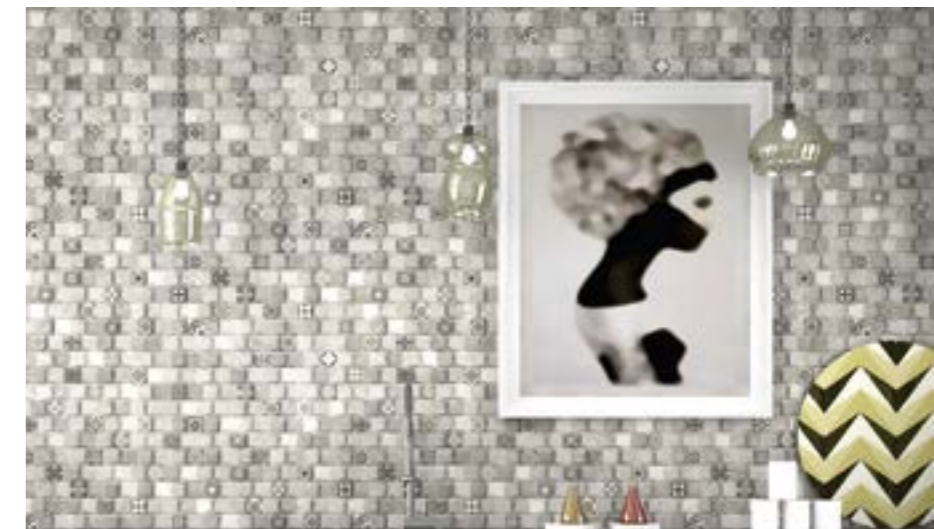

MEGANE

31x56 cm 12"x22"

Megane Gris 31x56 cm. · 12"x22" · Pav. Kera-Spa Natural 33x33 cm. · 13"x13"

Megane Gris 31x56 cm. · 12"x22" · Pav. Sahara Gris 44x66 cm. · 17"x26"

Megane Gris Deco 31x56 cm. · 12"x22"