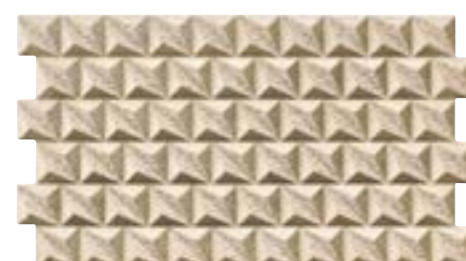

LUXOR

31x56 cm 12"x22"

Luxor Gris 31x56 cm. · 12"x22"

Luxor Beige 31x56 cm. · 12"x22"

Luxor Oro 31x56 cm. · 12"x22" · Pav. Bangkok Beige 31x56 cm. · 12"x22"

Wall Tile

Características Técnicas / Technical Characteristics

Porcelánico
Porcelain tile

LUXOR
GRIS

LUXOR
BEIGE

LUXOR
ORO

LUXOR
ANTRACITA

Luxor Antracita 31x56 cm. · 12"x22"

LUXOR

31x56 cm 12"x22"

Luxor Beige 31x56 cm. · 12"x22" · Pav. Rosé 31x56 cm. · 12"x22"

Luxor Oro 31x56 cm. · 12"x22" · Pav. Bangkok Beige 31x56 cm. · 12"x22"

LUXOR BEIGE
31x56 cm. · 12"x22" K-28

LUXOR GRIS
31x56 cm. · 12"x22" K-28