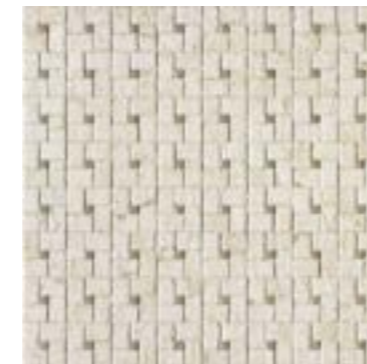

CÓRDOBA

44x44 cm. 17"x17"

Córdoba Ivory 44x44 cm. · 17"x17" · Córdoba Marrón 44x44 cm. · 17"x17"
Córdoba Deco Marrón 44x44 cm. · 17"x17"

+ IDEAS
ESPACIO CREATIVO
CREATIVE SPACES

PAVIMENTO SUGERIDO
SUGGESTED FLOOR TILE

Vintage Beige
Pág. 342-345

London Blanco
Pág. 188-189

Bling Beige
Pág. 330-333

Memphis Marrón
Pág. 336-339

Córdoba Ivory 44x44 cm. · 17"x17" · Córdoba Gris 44x44 cm. · 17"x17"
Córdoba Deco Gris 44x44 cm. · 17"x17"

CÓRDOBA NEGRO
44x44 cm. · 17"x17" **K-22**

RIALTO DECOR NEGRO
44x44 cm. · 17"x17" **K-22**

CÓRDOBA ÍVORY
44x44 cm. · 17"x17" **K-22**

CÓRDOBA GRIS
44x44 cm. · 17"x17" **K-22**

CÓRDOBA MARRÓN
44x44 cm. · 17"x17" **K-22**