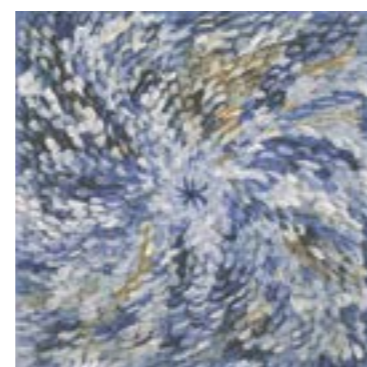

PÉTALOS

44x44 cm. 17"x17"

Petalos Gris 44x44 cm. · 17"x17" · Yosemite Ivory 44x66 cm. · 17"x26"

Petalos Rojo 44x44 cm. · 17"x17"

Petalos Azul 44x44 cm. · 17"x17"

PÉTALOS GRIS
44x44 cm. · 17"x17" **K-22**

PÉTALOS ROJO
44x44 cm. · 17"x17" **K-22**

PÉTALOS AZUL
44x44 cm. · 17"x17" **K-22**

+ IDEAS ESPACIO CREATIVO CREATIVE SPACES

Yosemite Ivory
Pág. 190-195

Manhattan Negro
Pág. 128-133

PAVIMENTO SUGERIDO SUGGESTED FLOOR TILE

Reno Gris
Pág. 100-103

Skyros Gris
Pág. 238-241