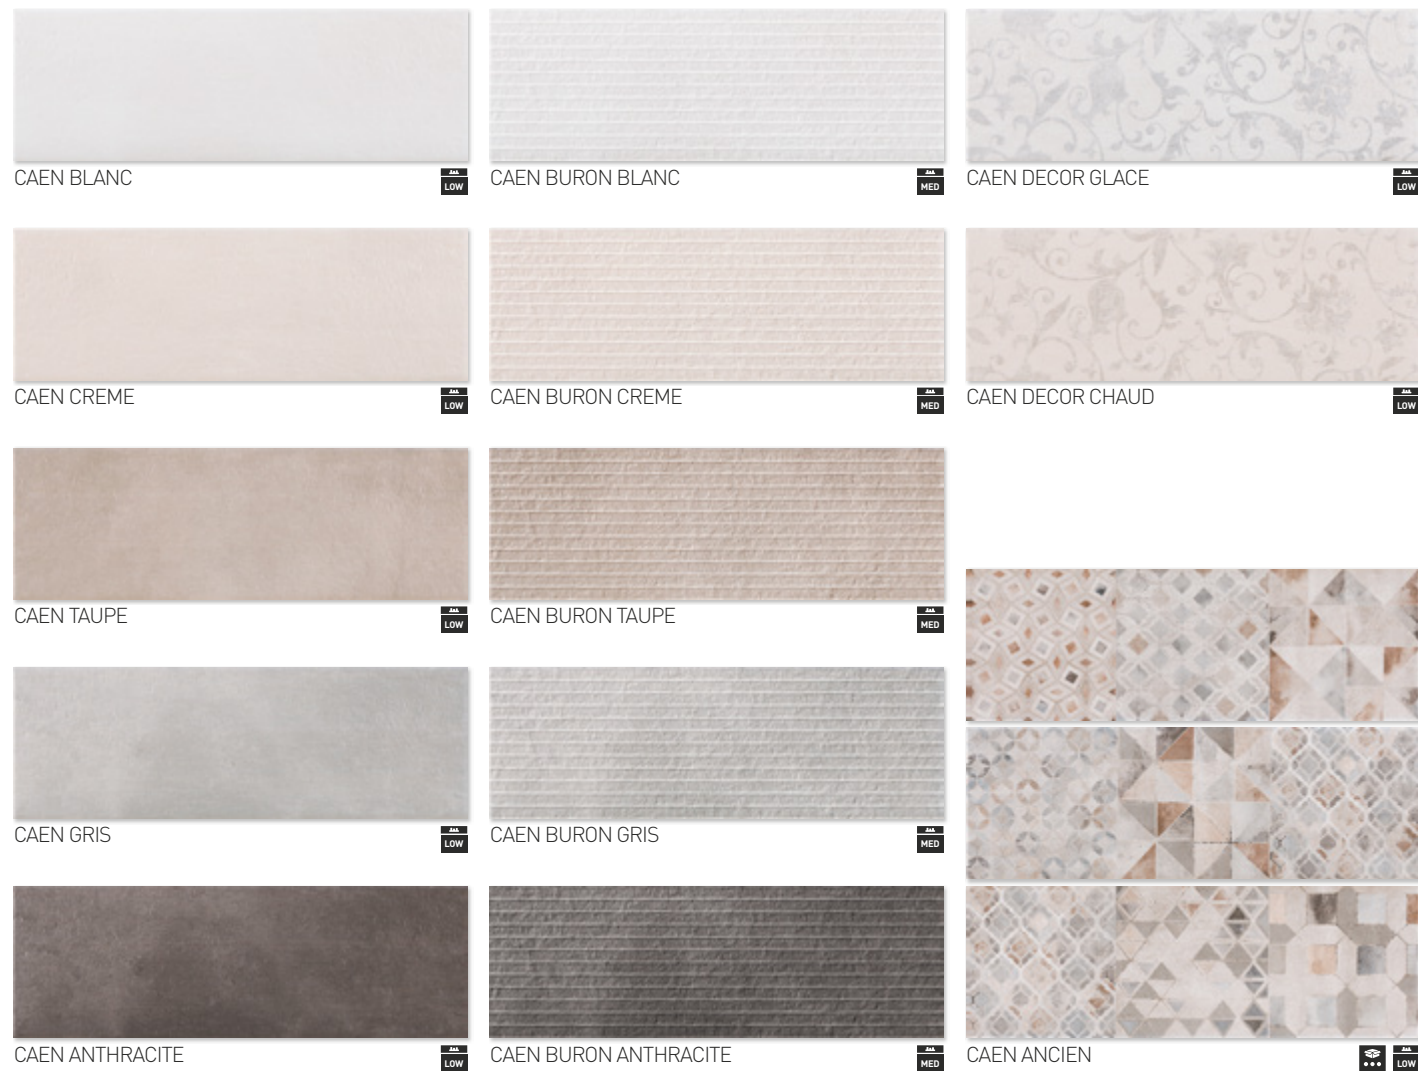

CAEN

WALL TILE + WHITE BODY + MATT
AZULEJO + PASTA BLANCA + MATE
20x60 cm/8"x24"

View online
Ver online

CAEN BLANC
20x60 cm/8"x24"

CAEN DECOR GLACE
20x60 cm/8"x24"

COLOURS: / COLORES:

ADDITIONAL INFORMATION: / INFORMACIÓN ADICIONAL:

	Aesthetic classification: V.1 UNIFORM APPEARANCE Clasificación estética: V.1 APARIENCIA UNIFORME
	This product has different designs in the same box, in a random pattern. Este producto posee varios diseños diferentes que se sirven en la misma caja de forma aleatoria.

RECOMMENDED FLOOR TILE: / PAVIMENTO RECOMENDADO:

TANUM

GLAZED PORCELAIN STONEWARE + COLOUR BODY + RECTIFIED + MATT

GRES PORCELÁNICO ESMALTADO + PASTA COLOREADA + RECTIFICADO + MATE