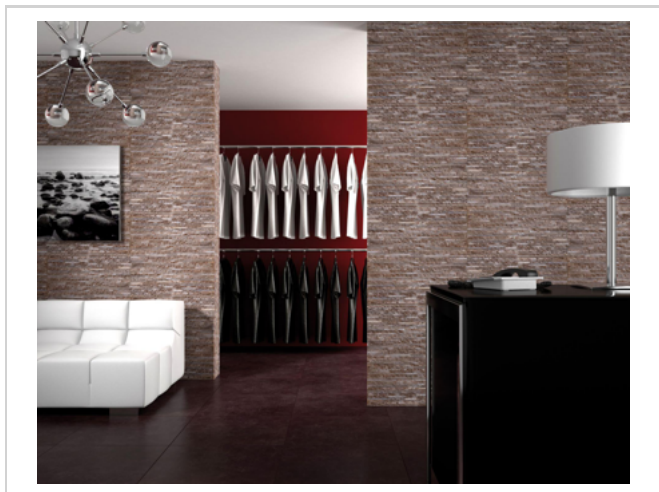

CAIRO

33X66

CAIRO GOLD
33x66

CAIRO MIXTO
33x66

CAIRO GRIS
33x66

PHOTO GALLERY

PACKING

Size	units/box	m ² /box	kg/box	boxes/pallet	m ² /pallet	kg/pallet
33x66	5	1.09	20.54	48	52.32	1000