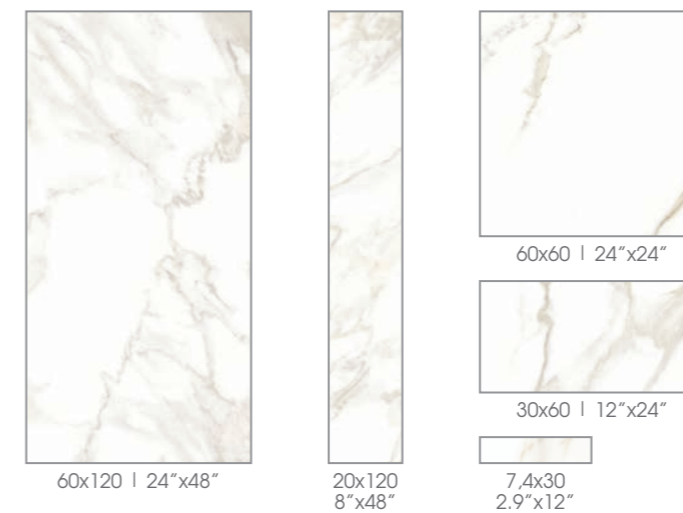

CALACATTA PURO

GRES PORCELLANATO RETTIFICATO COLORATO IN MASSA

RECTIFIED COLOR BODY PORCELAIN • REKTIFIZIERTES DURCHGEFÄRBTES FEINSTEINZEUG • GRES CERAME RECTIFIE TEINTE DANS LA MASSE • GRES PORCELANICO RECTIFICADO CUERPO COLOREADO • РЕКТИФИЦИРОВАННЫЙ КЕРАМОГРАНИТ, ПРОКРАШЕННЫЙ В МАССЕ

naturale R10 | A bocciardato R10 bocciardato grip R11 | A+B+C

5 FINITURE | FINISHES NATURALE | SATINATO | LEVIGATO | BOCCIARDATO | BOCCIARDATO GRIP
NATURAL | BRUSHED | POLISHED | FLAMED | GRIP FLAMED

5 FORMATI RETTIFICATI | RECTIFIED SIZES NATURALE | SATINATO | LEVIGATO | BOCCIARDATO
SPESSORE 10mm | 0.4" NATURAL | BRUSHED | POLISHED | FLAMED