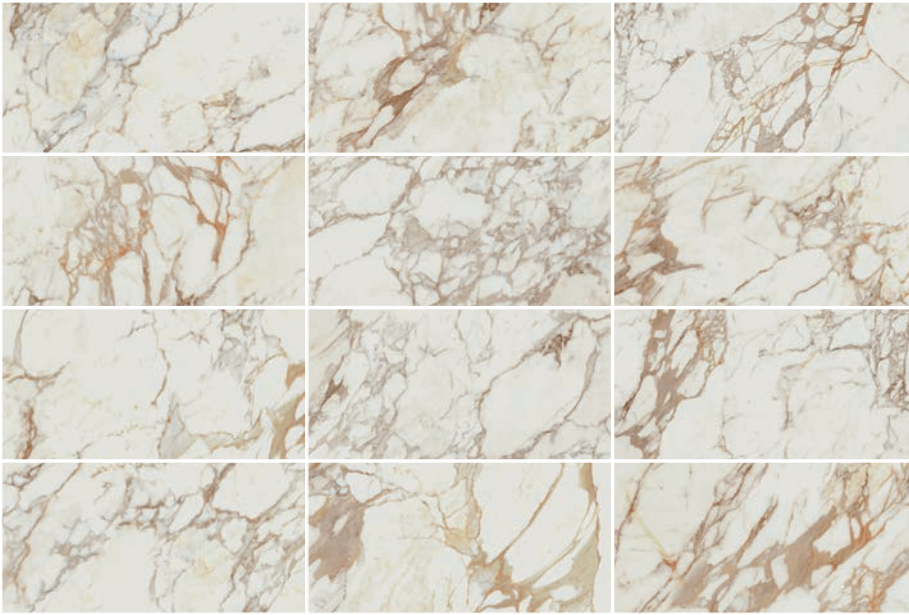

VARIACIÓN DE DISEÑO · GRAPHIC FACES

- 120X260 - 3 PIEZAS/3 PIECES/3 PIÈCES
- 120X120 - 6 PIEZAS/6 PIECES/6 PIÈCES
- 60X120 - 12 PIEZAS/12 PIECES/12 PIÈCES
- 119X119 - 6 PIEZAS/6 PIECES/6 PIÈCES
- 59X119 - 12 PIEZAS/12 PIECES/12 PIÈCES