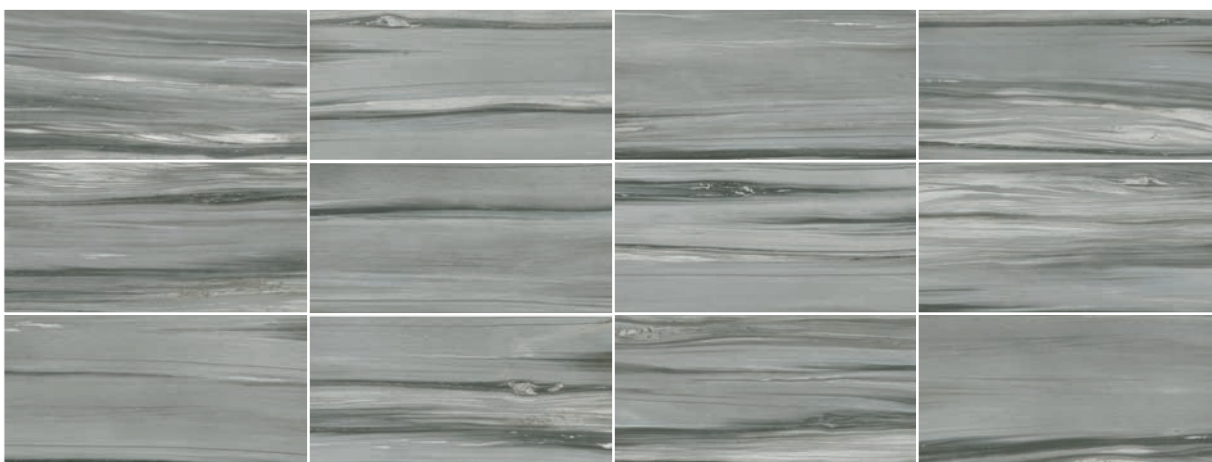

VARIACIÓN DE DISEÑO · GRAPHIC FACES

20X120 - 36 PIEZAS/36 PIECES/3 6 PIÈCES
60X120 - 12 PIEZAS/12 PIECES/12 PIÈCES