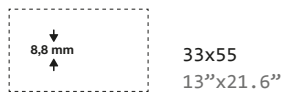

CALACATTA

REVESTIMIENTO PASTA ROJA / RED BODY WALL TILE /
 ROTSCHERBIGE WANDFLIESEN / FAIENCES PÂTE ROUGE

FORMATOS / SIZE / FORMATE / FORMATS

CALACATTA BLANCO

RLV CALACATTA BLANCO

CALACATTA blanco / RLV CALACATTA blanco 33x55 _ 13"x21.6"
 Pav. CALACATTA blanco 45x45 _ 11.7"x11.7"

PACKING

	Pc/Cj	M²/Cj	Cj/PI	M²/PI	Kg/Cj	Kg/PI
33x55	10	1,84	48	88,32	28	1364
33x55 RLV	10	1,84	48	88,32	26,6	1296,8

Calacatta	M05
RLV Calacatta	M09

COORDINATED FLOOR TILE CALACATTA 45x45

CALACATTA