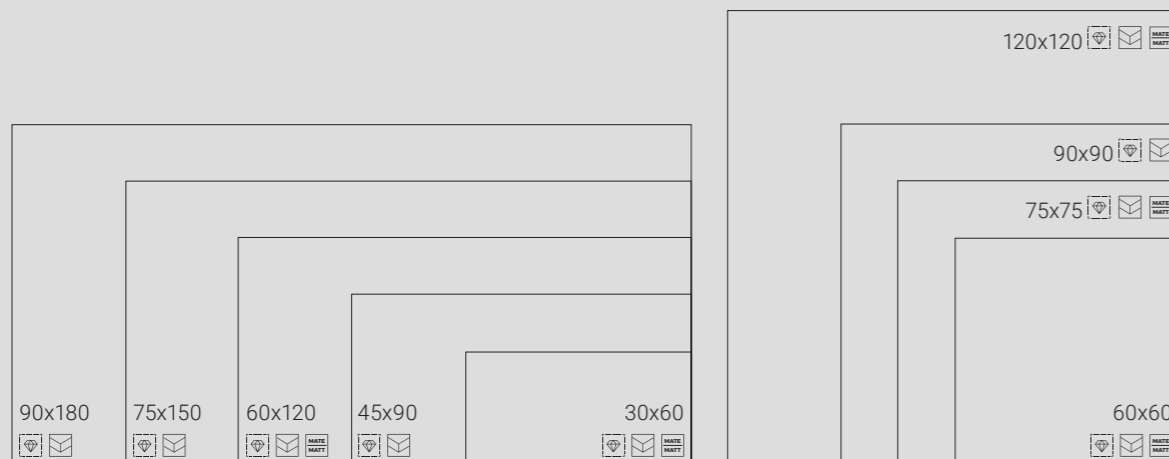

# Calacatta

Calacatta Bianco 60x120-75x75

Calacatta Blanco

**Malla Calacatta Blanco**  
30x30 (5x5)

**Malla Tris Calacatta Blanco**  
30x30 (5,7x5,7x5,7)

**Malla Hex Calacatta Blanco**  
32,5x22,5

Calacatta Blanco 30x60-60x60  
Malla Hex Calacatta Blanco 32,5x22,5

**Piezas complementarias**  
Complementary Tiles / Pièces Complémentaires

32,5x22,5

30x30  
(5,7x5,7x5,7)

30x30 (5x5)

**Formatos / Formats**

Formato	Precio	Pz/cj	Pz/pl	M <sup>2</sup> /cj	M <sup>2</sup> /pl	Cj/pl	Kg/cj	Kg/Total
30x60 (C)	PS-182	6	288	1,08	51,84	48	23	1124
60x60	PS-182	4	120	1,44	43,2	30	30	920
60x120	PS-290	2	64	1,44	46,08	32	35	1145
120x120	PS-460	1	36	1,44	51,84	36	38,4	1422,4
75x75	PS-226	3	90	1,69	50,7	30	41,2	1256
75x150	PS-290	1	40	1,13	45,2	40	28	1184
45x90	PS-182	3	132	1,21	53,24	44	28,7	1282,8
90x90	PS-269	2	54	1,62	43,74	27	40	1110
90x180	PS-506	1	24	1,62	38,88	24	45,5	1152
MALLA HEX	Consultar/Consult	9	432	0,65	31,2	48	13,5	668
MALLA TRIS	Consultar/Consult	7	336	0,63	30,24	48	15,4	759,2
MALLA (5)	Consultar/Consult	11	462	1,00	42	42	23,00	986

**Porcelux**

30x60 / 60x60 / 60x120 / 120x120 / 75x75 / 75x150 / 45x90 / 90x90 / 90x180  
11.81"x23.62" / 23.62"x23.62" / 23.62"x47.24" / 47.24"x47.24" / 29.53"x29.53" /  
29.53"x59.06" / 17.72"x35.43" / 35.43"x35.43" / 35.43"x70.87"

Calacatta Blanco

Calacatta Blanco 7,5x30

Formato	Precio	Pz/cj	Pz/pl	M <sup>2</sup> /cj	M <sup>2</sup> /pl	Cj/pl	Kg/cj	Kg/Total
7,5x30	PS-115	25	3025	0,56	67,76	121	9,00	1109

Pasta Blanca / White Body Tiles / Pâte Blanche / Weisser Scherben 7,5x30  
2.95"x11.81"