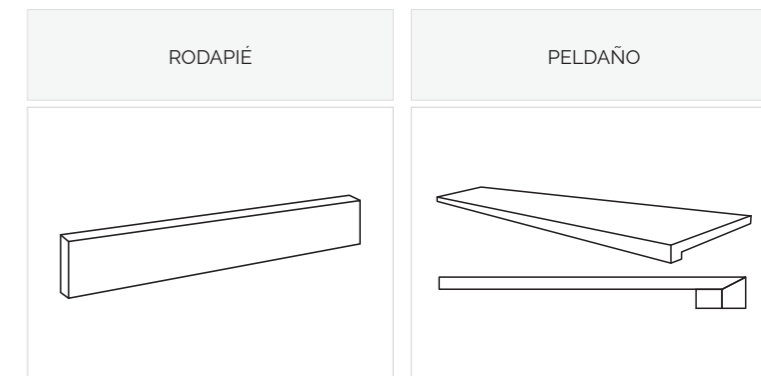

# Calacatta

Calacatta Bianco 60x120-75x75

Calacatta Blanco

**Malla Calacatta Blanco**  
30x30 (5x5)

**Malla Tris Calacatta Blanco**  
30x30 (5,7x5,7x5,7)

**Malla Hex Calacatta Blanco**  
32,5x22,5

Calacatta Blanco 30x60-60x60  
Malla Hex Calacatta Blanco 32,5x22,5

**Piezas complementarias**  
Complementary Tiles / Pièces Complémentaires

32,5x22,5

30x30  
(5,7x5,7x5,7)

30x30 (5x5)

**Formatos / Formats**

Formato	Precio	Pz/cj	Pz/pl	M <sup>2</sup> /cj	M <sup>2</sup> /pl	Cj/pl	Kg/cj	Kg/Total
30x60 (C)	PS-182	6	288	1,08	51,84	48	23	1124
60x60	PS-182	4	120	1,44	43,2	30	30	920
60x120	PS-290	2	64	1,44	46,08	32	35	1145
120x120	PS-460	1	36	1,44	51,84	36	38,4	1422,4
75x75	PS-226	3	90	1,69	50,7	30	41,2	1256
75x150	PS-290	1	40	1,13	45,2	40	28	1184
45x90	PS-182	3	132	1,21	53,24	44	28,7	1282,8
90x90	PS-269	2	54	1,62	43,74	27	40	1110
90x180	PS-506	1	24	1,62	38,88	24	45,5	1152
MALLA HEX	Consultar/Consult	9	432	0,65	31,2	48	13,5	668
MALLA TRIS	Consultar/Consult	7	336	0,63	30,24	48	15,4	759,2
MALLA (5)	Consultar/Consult	11	462	1,00	42	42	23,00	986

Calacatta Blanco

Calacatta Blanco 7,5x30

Formato	Precio	Pz/cj	Pz/pl	M <sup>2</sup> /cj	M <sup>2</sup> /pl	Cj/pl	Kg/cj	Kg/Total
7,5x30	PS-115	25	3025	0,56	67,76	121	9,00	1109

Pasta Blanca / White Body Tiles / Pâte Blanche / Weisser Scherben 7,5x30  
2.95"x11.81"