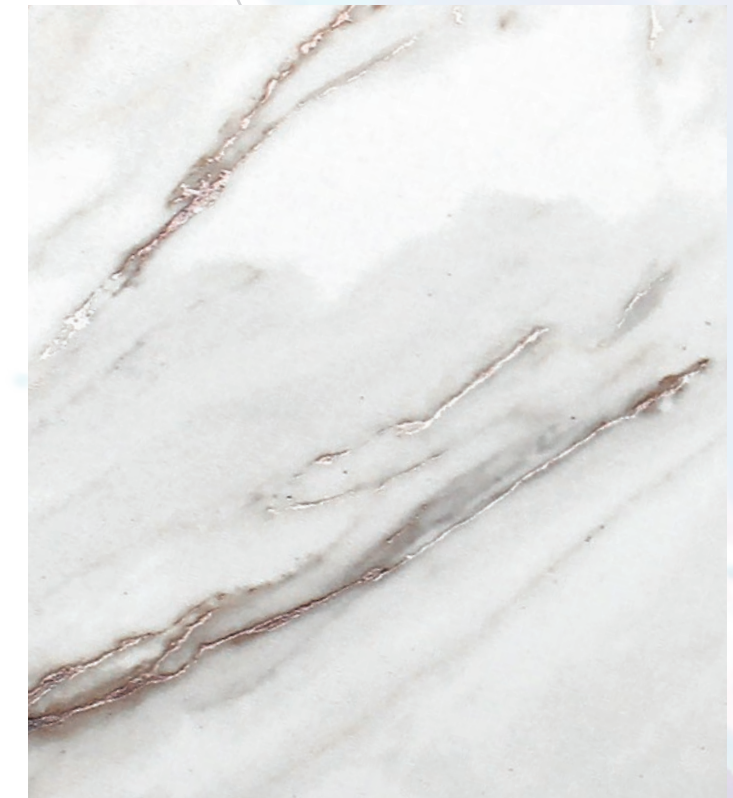

DeepInk
Technology