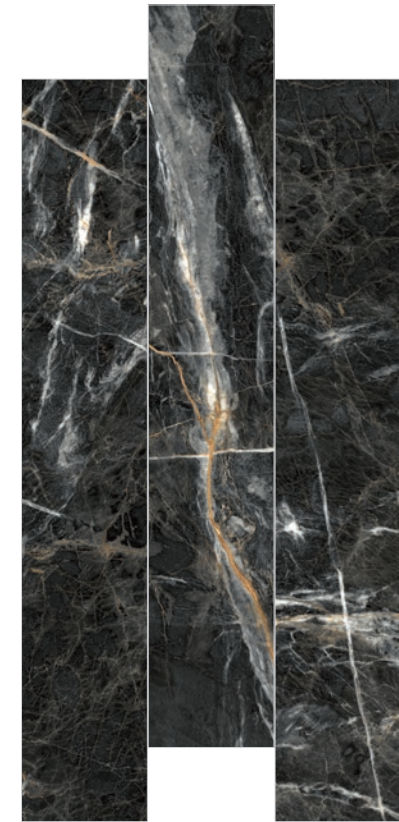

DeepInk
Technology

REPRODUCCIÓN DE VETAS Y GIROS CROMÁTICOS VEINS REPRODUCTION AND CHROMATIC SHIFTS

Impresión con
nuestra tinta
especial que crea un
efecto veta realista al
tacto y a la vista, con brillo
interior.

PORC. 8x40 cm. [3,15x15,75 IN] 8x33 cm. [3x13 IN]

CALACATTA

CALACATTA MAJESTIC Chevron 8x40

CALACATTA MAJESTIC 8x33

CALACATTA GOLD Chevron 8x40

CALACATTA GOLD 8x33

PORC. 15x90 cm. [5,9x35,4 IN]

CALACATTA

CALACATTA WHITE 15x90

CALACATTA GOLD 15x90

PORC. 15x90 cm. [5,9x35,4 IN]

CALACATTA

MARQUINA GOLD 15x90

CALACATTA MAJESTIC 15x90