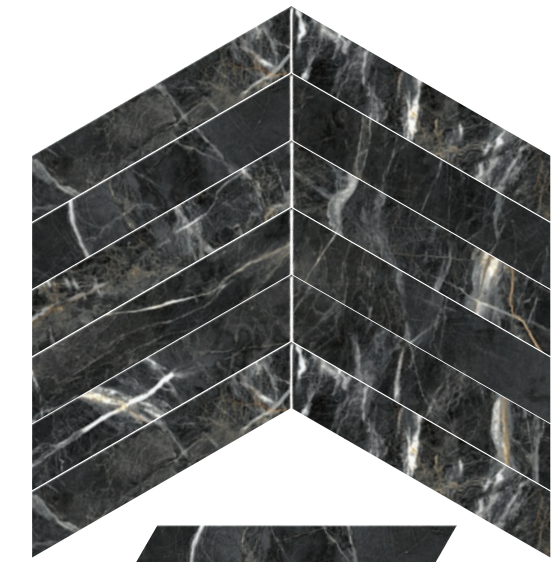

CALACATTA MAJESTIC 8x33

CALACATTA MAJESTIC MOSAIC
4,6x4,6 / 28,6x28,6

CALACATTA MAJESTIC HEX. 20x24

CALACATTA MAJESTIC 15x90

MARQUINA GOLD HEX.

DeepInk
Technology

CALACATTA WHITE HEX.

CALACATTA GOLD HEX.

CALACATTA MAJESTIC HEX.

MARQUINA GOLD HEX.

PORC. 8x40 cm. [3,15x15,75 IN] 8x33 cm. [3x13 IN]

CALACATTA

MARQUINA GOLD Chevron 8x40

MARQUINA GOLD 8x33

CALACATTA WHITE Chevron 8x40

CALACATTA WHITE 8x33

PORC. 8x40 cm. [3,15x15,75 IN] 8x33 cm. [3x13 IN]

CALACATTA

CALACATTA MAJESTIC Chevron 8x40

CALACATTA MAJESTIC 8x33

CALACATTA GOLD Chevron 8x40

CALACATTA GOLD 8x33

PORC. 15x90 cm. [5,9x35,4 IN]

CALACATTA

CALACATTA WHITE 15x90

CALACATTA GOLD 15x90

PORC. 15x90 cm. [5,9x35,4 IN]

CALACATTA

MARQUINA GOLD 15x90

CALACATTA MAJESTIC 15x90