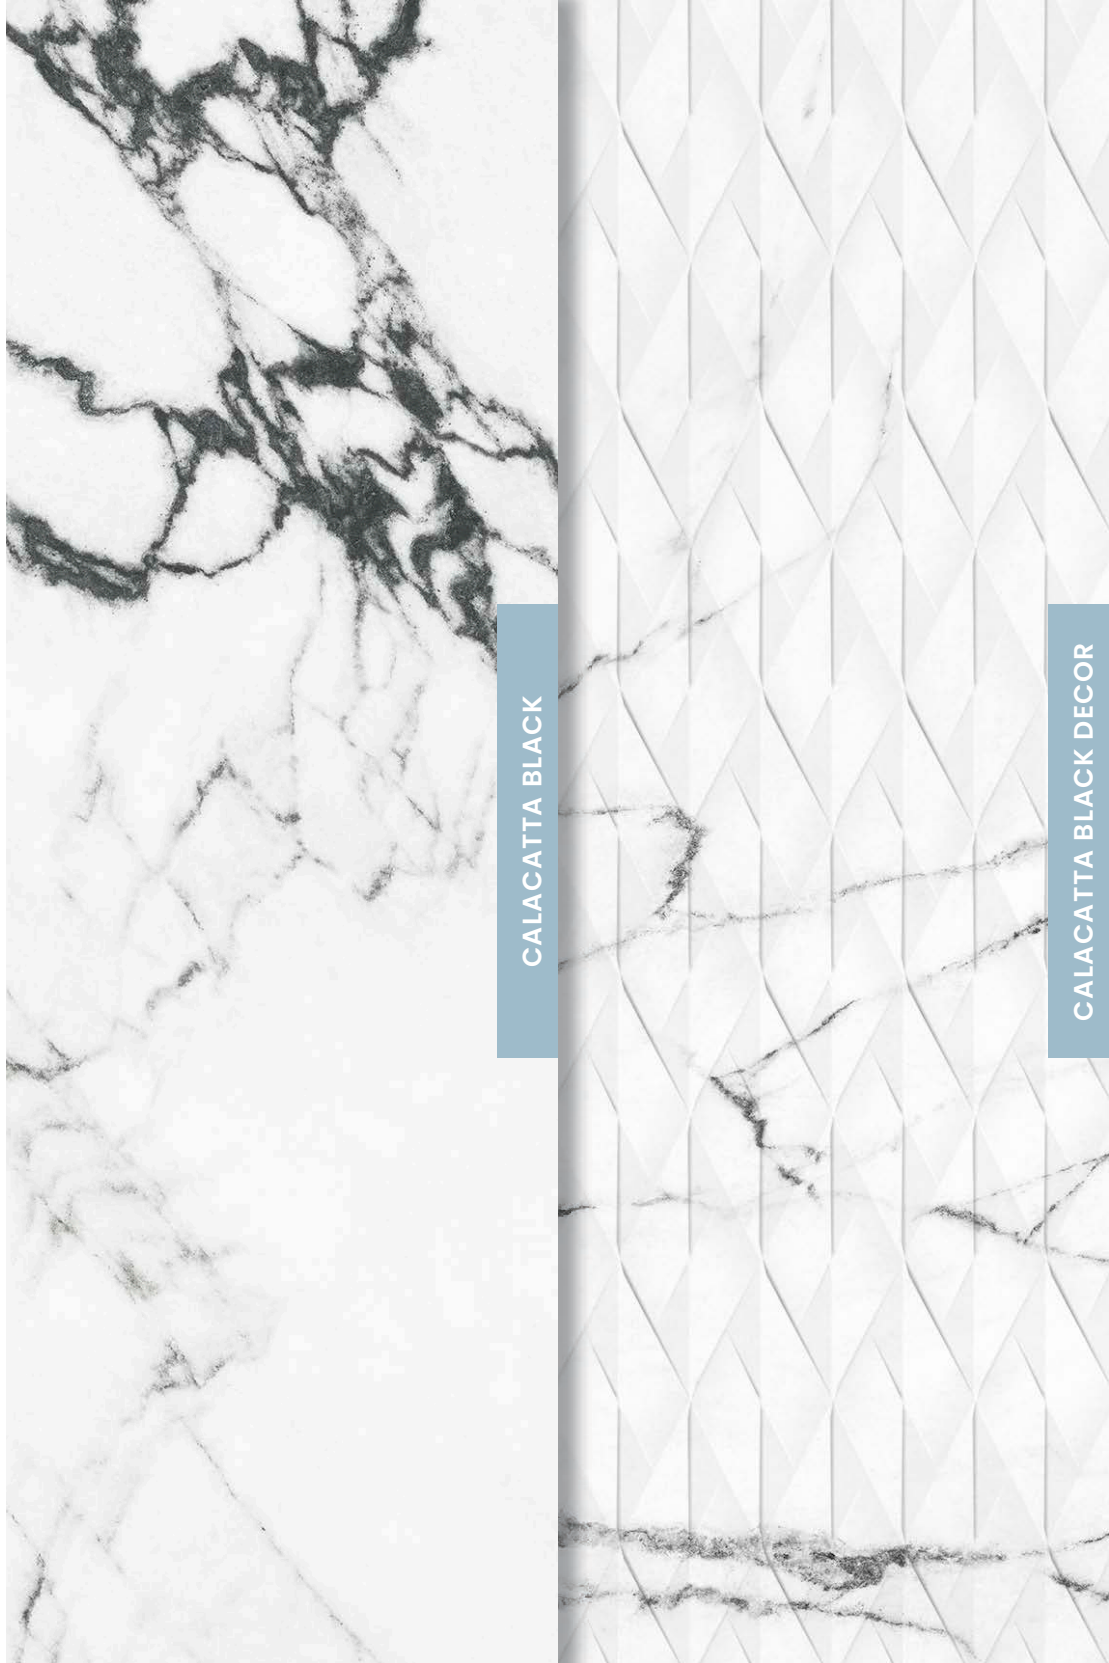

WALL · CALACATTA BLACK DECOR SHINY 29,5X90 RECT.

CALACATTA BLACK

CALACATTA BLACK DECOR

WALL TILE