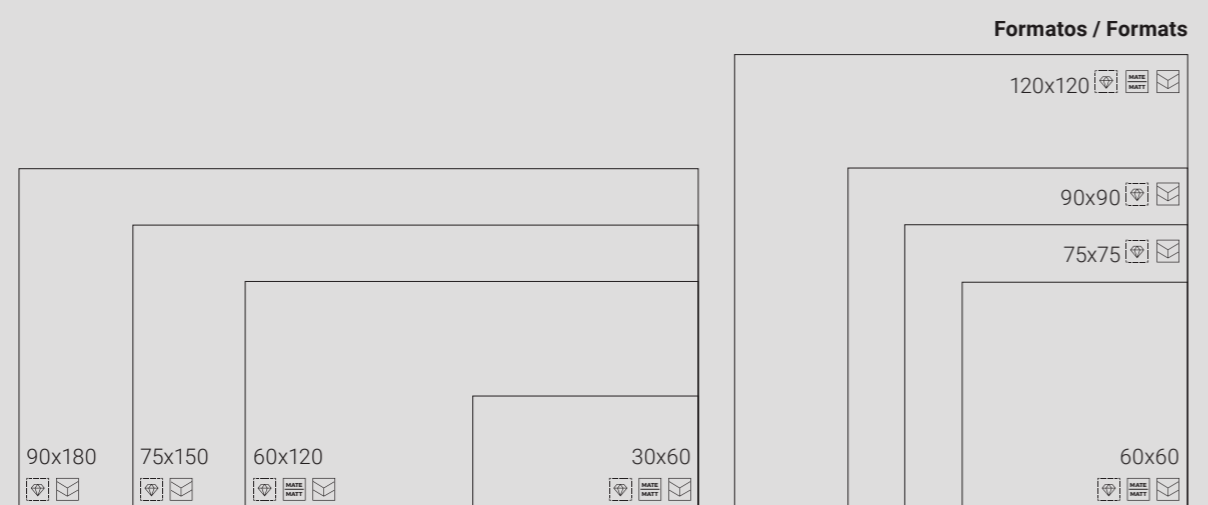

# Calacatta Blue

Calacatta Blue

**Malla Calacatta Blue**  
30x30 (5x5)

**Malla Hex Calacatta Blue**  
32,5x22,5

**Malla Tris Calacatta Blue**  
30x30 (5,7x5,7x5,7)

**Piezas complementarias**

Complementary Tiles / Pièces Complémentaires

Formato	Pz/cj	Pz/pl	M²/cj	M²/pl	Cj/pl	Kg/cj	Kg/Total
30x60 (C)	6	288	1,08	51,84	48	22,00	1076
60x60	4	120	1,44	43,2	30	30,00	920
60x120	2	64	1,44	46,08	32	34,50	1129
120x120	1	36	1,44	51,84	36	38,40	1422,4
75x75	3	90	1,69	50,7	30	41,20	1256
75x150	1	40	1,13	45,2	40	28,00	1184
90x90	2	54	1,62	43,74	27	40,00	1110
90x180	1	24	1,62	38,88	24	45,50	1152
MALLA HEX	9	432	0,65	31,2	48	13,50	668
MALLA TRIS	7	336	0,63	30,24	48	15,40	759,2
MALLA (5)	11	462	1,00	42	42	23,00	986

**Porcelux** 30x60 / 60x60 / 60x120 / 90x180 / 120x120 / 75x75 / 75x150 / 90x90 / 11.81"x23.62" / 23.62"x23.62" / 23.62"x47.24" / 35.43"x70.87" / 47.24"x47.24" / 29.53"x29.53" / 29.53"x59.06" / 35.43"x35.43"