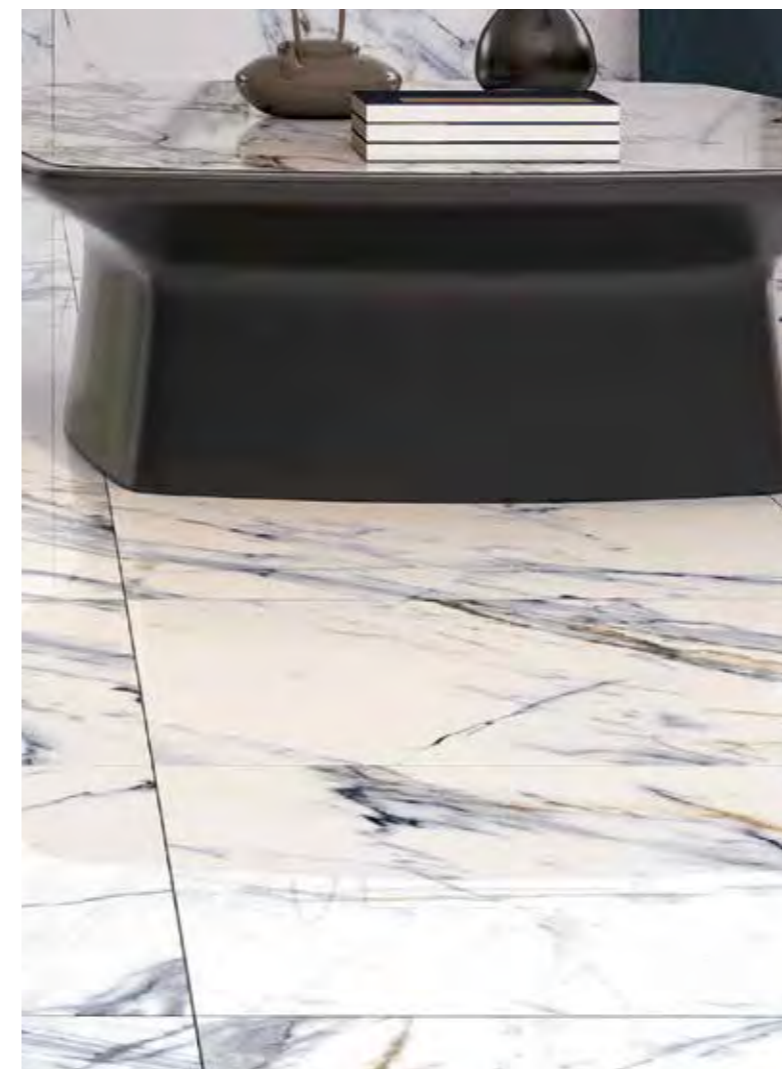

Calacatta Blue

Wall tiles 60x120 Calacatta Blue
Floor tiles 60,8x60,8 Calacatta Blue

El color azul se asocia a la serenidad y la calma, además de un color muy utilizado en interiorismo ya que se adapta a casi todo tipo de estilos y colores. El nuevo calacatta blue combina vetas de diversas tonalidades azules y marrones para crear la combinación perfecta de un mármol blanco muy atrevido, pero a la vez lleno de estilo clásico.

Blue is associated with serenity and calm. It is also a highly popular colour in interior design, fitting in with almost all styles and colours. The new Calacatta Blue collection features a perfect mix of veins in differing shades of blue and brown and a bold-looking white marble design with a strong classic appeal.