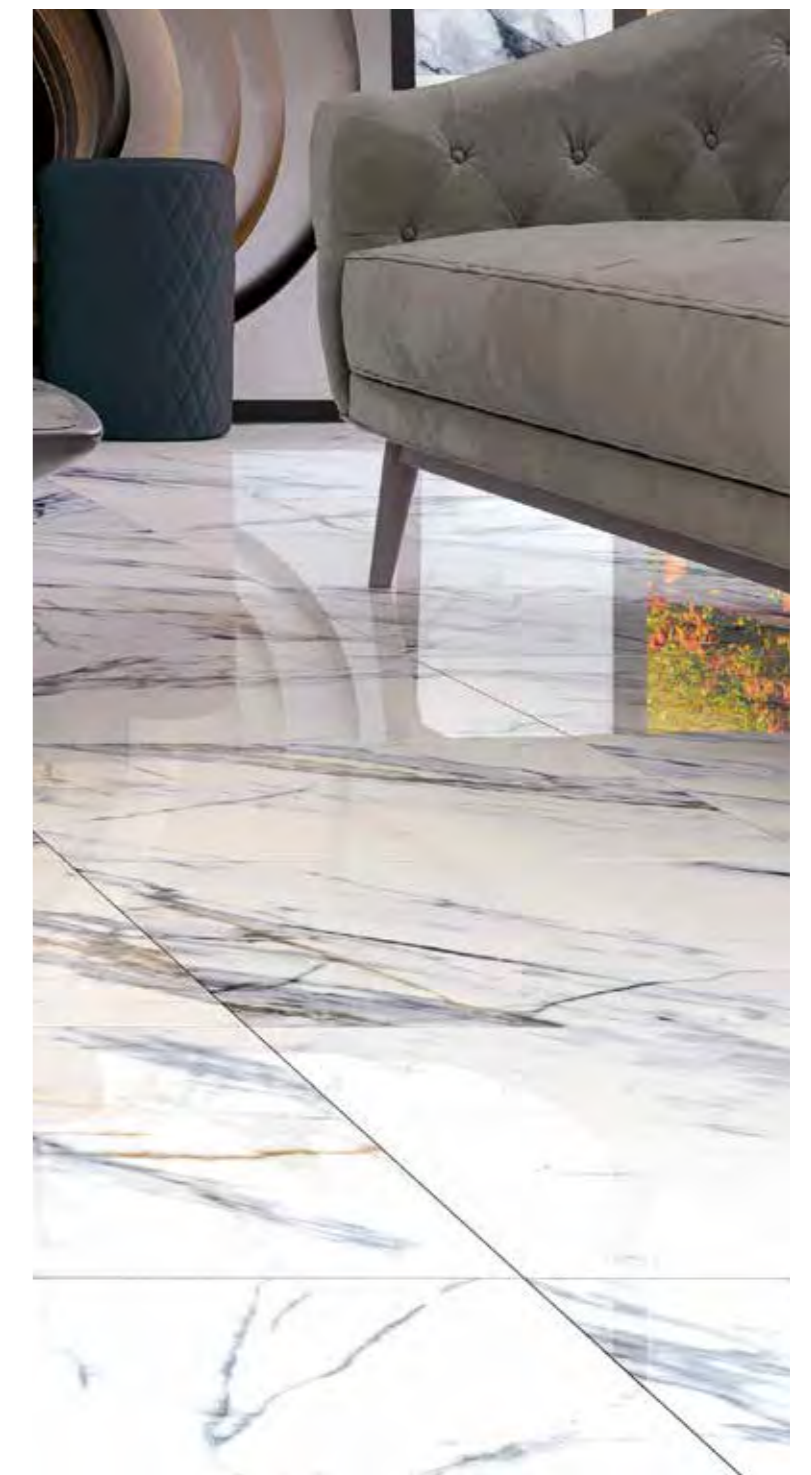

Calacatta Blue

Wall tiles 60x120 Calacatta Blue
Floor tiles 60,8x60,8 Calacatta Blue

El color azul se asocia a la serenidad y la calma, además de un color muy utilizado en interiorismo ya que se adapta a casi todo tipo de estilos y colores. El nuevo calacatta blue combina vetas de diversas tonalidades azules y marrones para crear la combinación perfecta de un mármol blanco muy atrevido, pero a la vez lleno de estilo clásico.

Blue is associated with serenity and calm. It is also a highly popular colour in interior design, fitting in with almost all styles and colours. The new Calacatta Blue collection features a perfect mix of veins in differing shades of blue and brown and a bold-looking white marble design with a strong classic appeal.

Código de tarifa / Price list

Formato/Size	Código de tarifa/Price list
60,8x60,8	PB0440
60x120	PB0250

Colores / Colours

Calacatta Blue

Calacatta Blue Oro