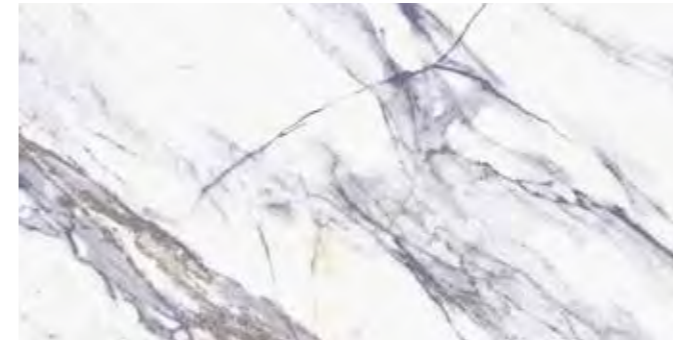

Calacatta Blue

Wall tiles 60x120 Calacatta Blue
Floor tiles 60,8x60,8 Calacatta Blue

El color azul se asocia a la serenidad y la calma, además de un color muy utilizado en interiorismo ya que se adapta a casi todo tipo de estilos y colores. El nuevo calacatta blue combina vetas de diversas tonalidades azules y marrones para crear la combinación perfecta de un mármol blanco muy atrevido, pero a la vez lleno de estilo clásico.

Blue is associated with serenity and calm. It is also a highly popular colour in interior design, fitting in with almost all styles and colours. The new Calacatta Blue collection features a perfect mix of veins in differing shades of blue and brown and a bold-looking white marble design with a strong classic appeal.

Calacatta Blue

Característica técnicas / Technical features

Formatos / Sizes

60,8x60,8/24"x24"

60x120/24"x48"

Floor tiles 60x120 Calacatta Blue Oro

Packing list

Formato/Size	pz/cj	m ² /cj	kg / cj	cj/pl	m2 / pl	kg / pl
60,8x60,8	4	1,48	31	30	44,40	950
60x120	2	1,44	34	32	46,08	1113

Código de tarifa / Price list

Formato/Size	Código de tarifa/Price list
60,8x60,8	PB0440
60x120	PB0250

Colores / Colours

Calacatta Blue

Calacatta Blue Oro