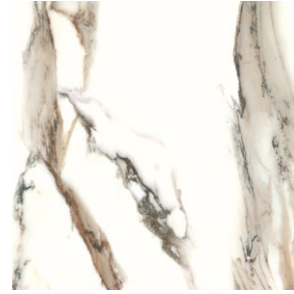

☞ 0,8
PEI ●●●●○
☞ 74

mozaika / мозаика / мозаика

29,7 × 29,7 cm
| 39614

☞ 0,8
PEI ●●●●○

sokół / цоколь / цоколь

8 × 59,7 cm
| 39430

☞ 0,8

dekor / декор / декор

59,7 × 119,7 cm
| 47221 (A) / 47238 (B)