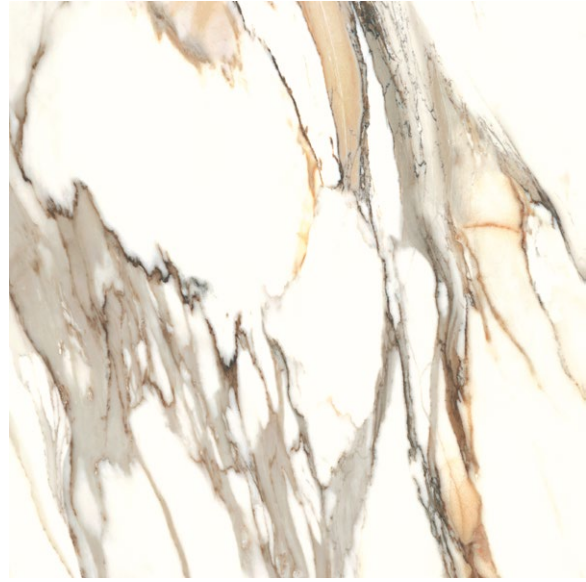

Calacatta Gold

mat / мат / мат

119,7 × 119,7 cm
| 45593

☞ 0,8
☞ R9
PEI ●●●●○
☞ 12

59,7 × 119,7 cm
| 45395