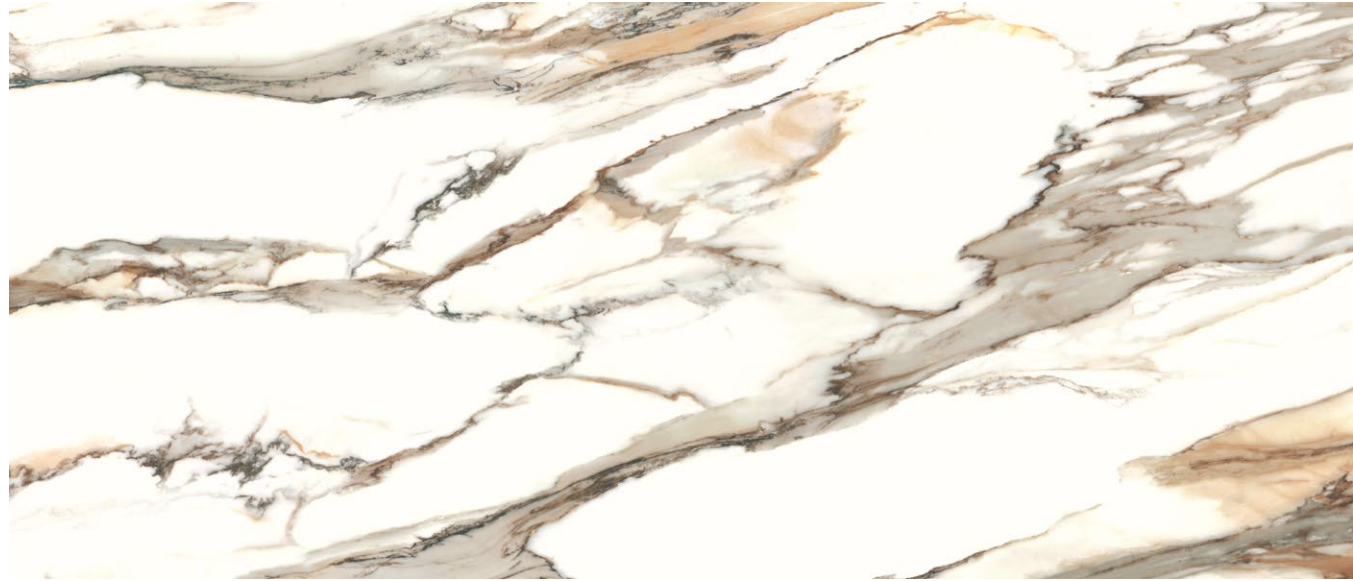

☞ 0,6
☞ R9
PEI ●●●●○
☞ 8

☞ 0,8
☞ R9
PEI ●●●●○
☞ 6

119,7 × 279,7 cm
| 47504