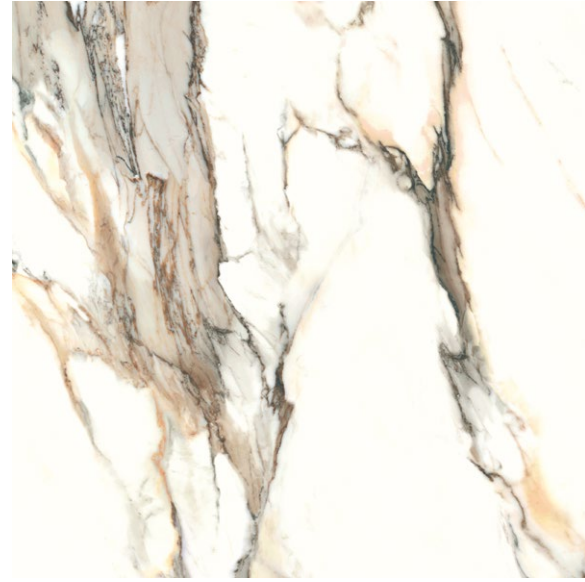

☞ 0,8
PEI ●●●●○
☞ 12

59,7 × 119,7 cm
| 46637