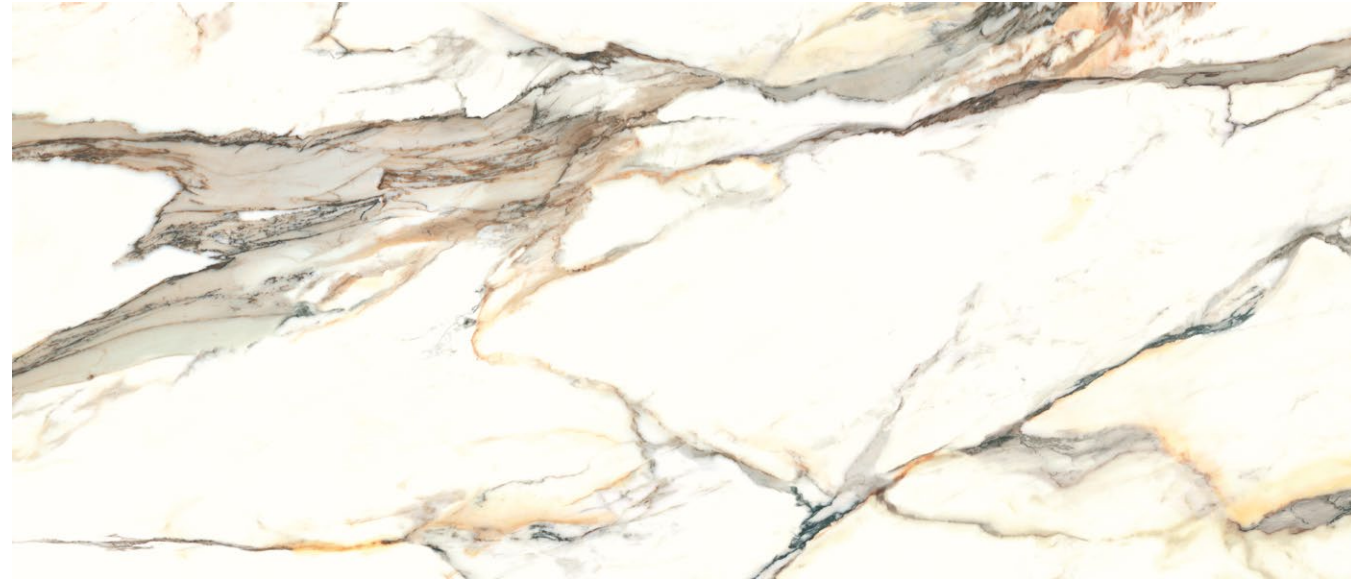

☞ 0,6
PEI ●●●●○
☞ 8

☞ 0,8
PEI ●●●●○
☞ 6

Pakowanie / Упаковка / Упаковка	8×59,7×0,8	29,7×29,7×0,8	59,7×59,7×0,8	29,7×119,7×0,8	59,7×119,7×0,8	119,7×119,7×0,8	119,7×279,7×0,6
Sztuk w opak. / Количество штук в коробке / Штук в упаковке	8	5	4	4	2	1	*
m² w opak. / m² в коробке / m² в упаковке	-	-	1,43	1,42	1,43	1,43	*
Waga opak. [kg] / Вес упаковки [кг] / Вес упаковки [кг]	7,5	9,15	27,3	27,1	27,31	27,31	*