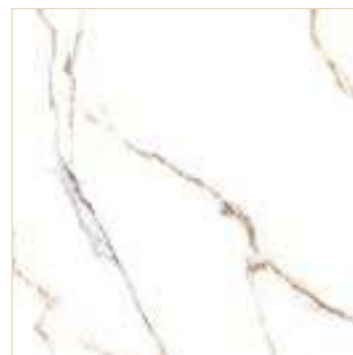

# CALACATTA GOLD

Pasta blanca / White body wall tiles

CALACATTA GOLD  
35x90 / 14"x36"  
W-090

CALACATTA GOLD RIBBON  
35x90 / 14"x36"  
W-091

Porcelánico / Porcelain tiles

GP CALACATTA GOLD  
60x60 / 24"x24"  
P-100