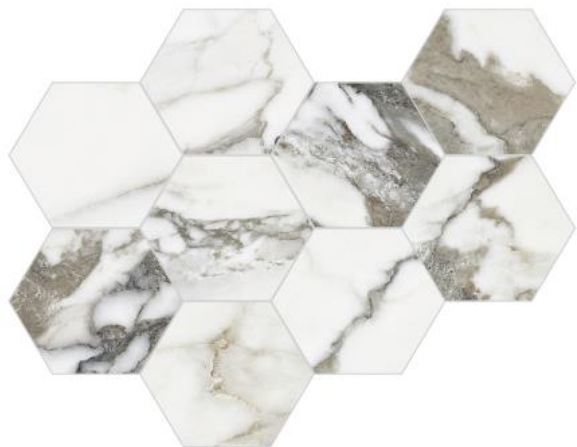

484474
CALACATTA MAJESTIC HEXAGONO 20x24 cm
керамограніт, неректифікат, PEI III, 30 варіацій малюнку