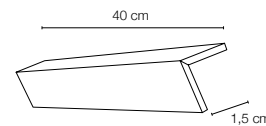

PERFIL
1,5x40 RECT [1,5x39,4x1,23 cm] P28 /peça_piece