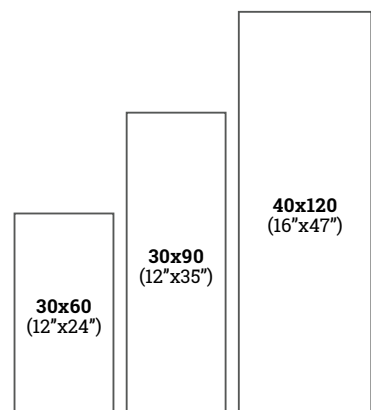

02 acabamentos
finishes
finitions
acabados

12
Até 12 desenhos
Up to 12 designs
Jusqu'à 12 dessins
Hasta 12 diseños

GRAPHIC VARIATION

Calacatta Oro

Peças / Pieces	Espessura (mm) / Thickness (mm)	Caixa / Box		Peso (Kg) / Weight (Kg)	Europaleta / Europallet		Peso (Kg) / Weight (Kg)
		Nº Peças / No of Sq. M. Approx.	M² Aprox. / M. Approx.		Nº Caixas / No of Sq. M. Approx.	M² Aprox. / M. Approx.	
30x60 cm Rect.	± 9.0 ± 5 %	8	1.44	23.2	32	46.08	763
30x90 cm Rect.	± 12.3 ± 0.5 mm	4	1.08	22.0	40	43.20	901
40x120 cm Rect.	± 12.3 ± 0.5 mm	3	1.44	29.0	18	25.92	543