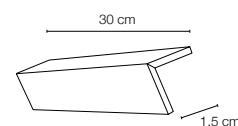

PERFIL
1,5x30 RECT [1,5x29,5x0,90 cm] P20 /peça_piece

Perfil: Peças produzidas sob encomenda.
Perfil: Pieces produced on order.
Perfil: Pièces produites sur commande.
Perfil: Piezas producidas por encargo.