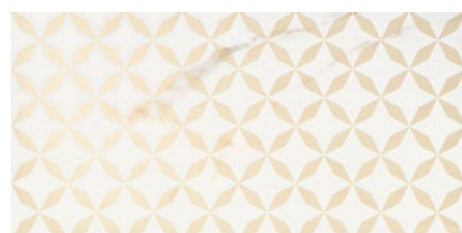

CALACATTA TIARA ORO MATE (*)
30x60 RECT [29,5x59,2x0,90 cm] P80