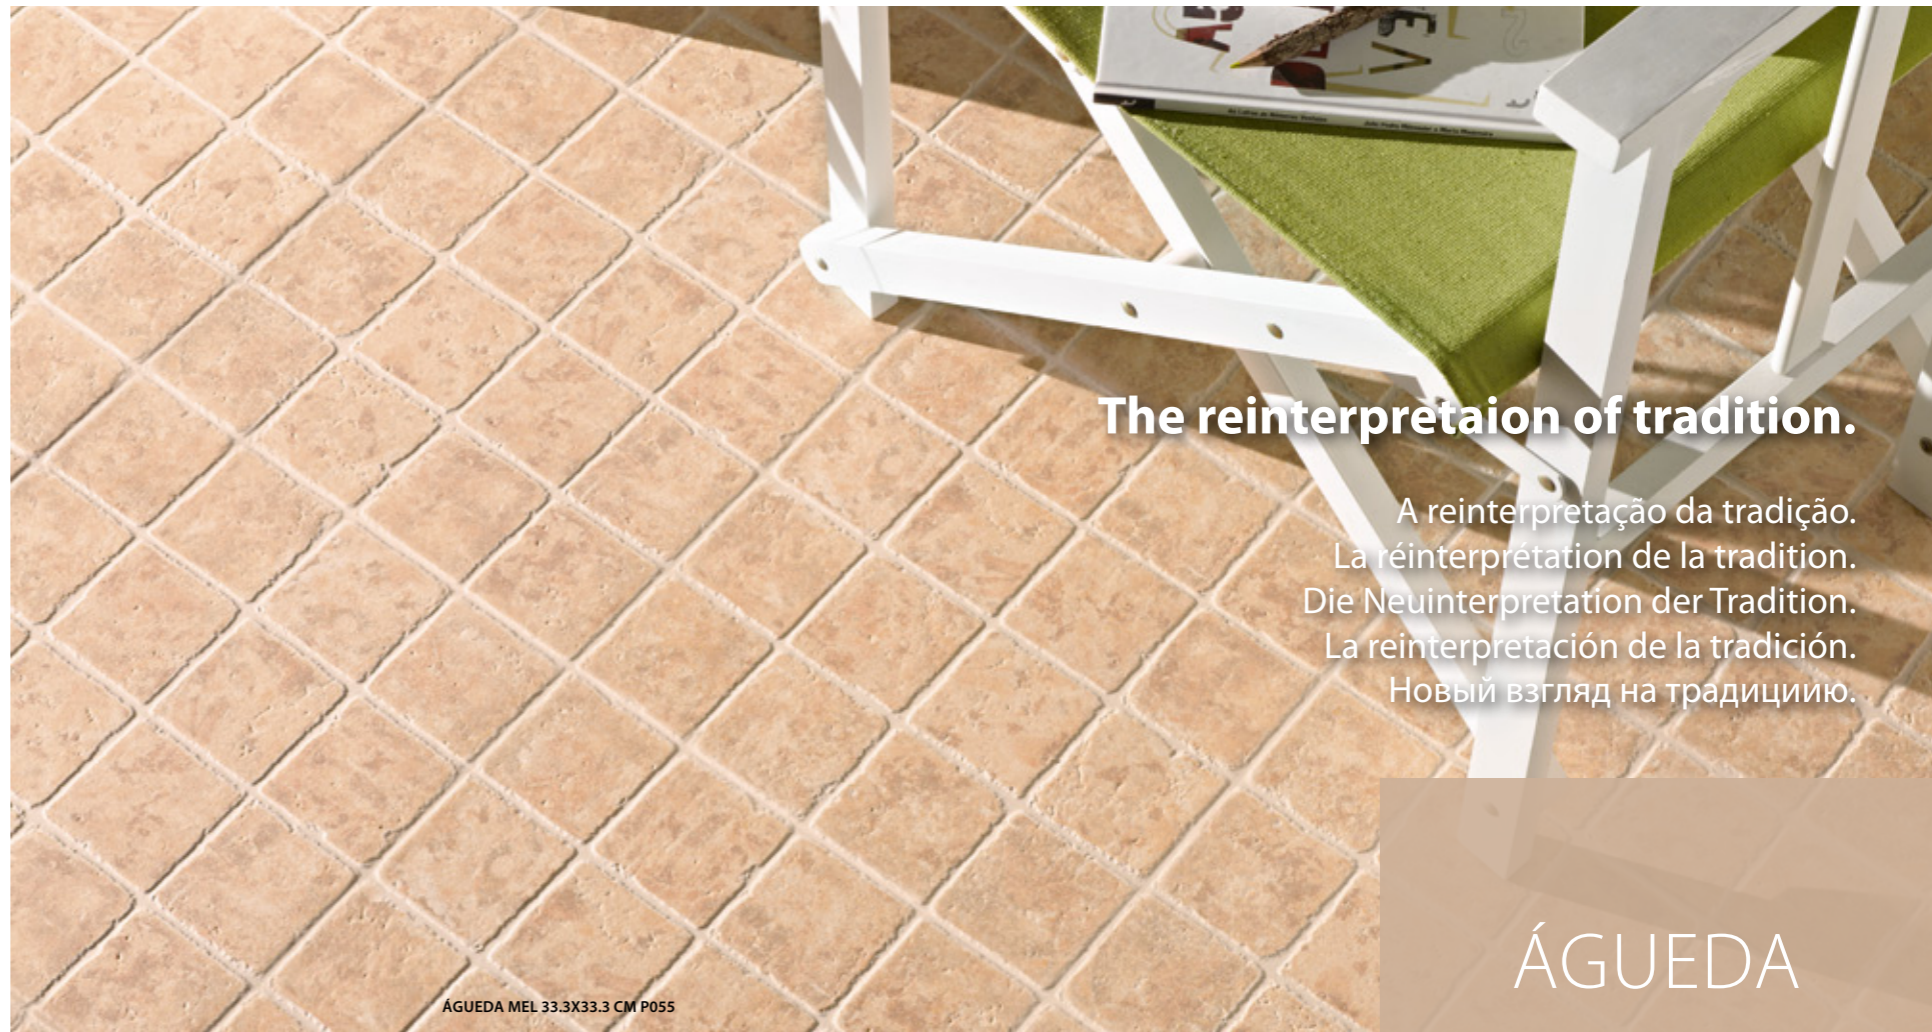

ÁGUEDA

33x33cm / 13"x13"

SIZES (CM)	PIECES / BOX	SQM / BOX	WEIGHT / BOX	BOX / PALLET	SQM / PALLET	WEIGHT / PALLET
Dimensão . Format Maße . Formato Размеры	Peças / Caixa . Pièces / Boîte Stück / Karton . Piezas / Caja Штуки / Коробка	M² / Caixa . M² / Boîte M² / Karton . M² / Caja Кв.м / Коробка	Peso / Caixa . Poids / Boîte Gewicht / Karton . Peso / Caja Вес / Коробка	Caixa / Palette . Boîte / Palette Kartons / Palette . Caja / Pallet Коробок / Поддон	M² / Palette . M² / Palette M² / Palette . M² / Pallet Кв.м / Поддон	Peso / Palette . Poids / Palette Gewicht / Palette . Peso / Pallet Вес / Поддон
33.3x33.3x0.75	9	1.000	16.40	68	68.000	1135

The reinterpretation of tradition.

A reinterpretação da tradição.
La réinterprétation de la tradition.
Die Neuinterpretation der Tradition.
La reinterpretación de la tradición.
Новый взгляд на традицию.

ÁGUEDA

CALÇADA

33x33cm / 13"x13"

SIZES (CM)	PIECES / BOX	SQM / BOX	WEIGHT / BOX	BOX / PALLET	SQM / PALLET	WEIGHT / PALLET
Dimensão . Format Maße . Formato Размеры	Peças / Caixa . Pièces / Boîte Stück / Karton . Piezas / Caja Штуки / Коробка	M² / Caixa . M² / Boîte M² / Karton . M² / Caja Кв.м / Коробка	Peso / Caixa . Poids / Boîte Gewicht / Karton . Peso / Caja Вес / Коробка	Caixa / Palette . Boîte / Palette Kartons / Palette . Caja / Pallet Коробок / Поддон	M² / Palette . M² / Palette M² / Palette . M² / Pallet Кв.м / Поддон	Peso / Palette . Poids / Palette Gewicht / Palette . Peso / Pallet Вес / Поддон
33.3x33.3x0.75	9	1.000	16.40	68	68.000	1135