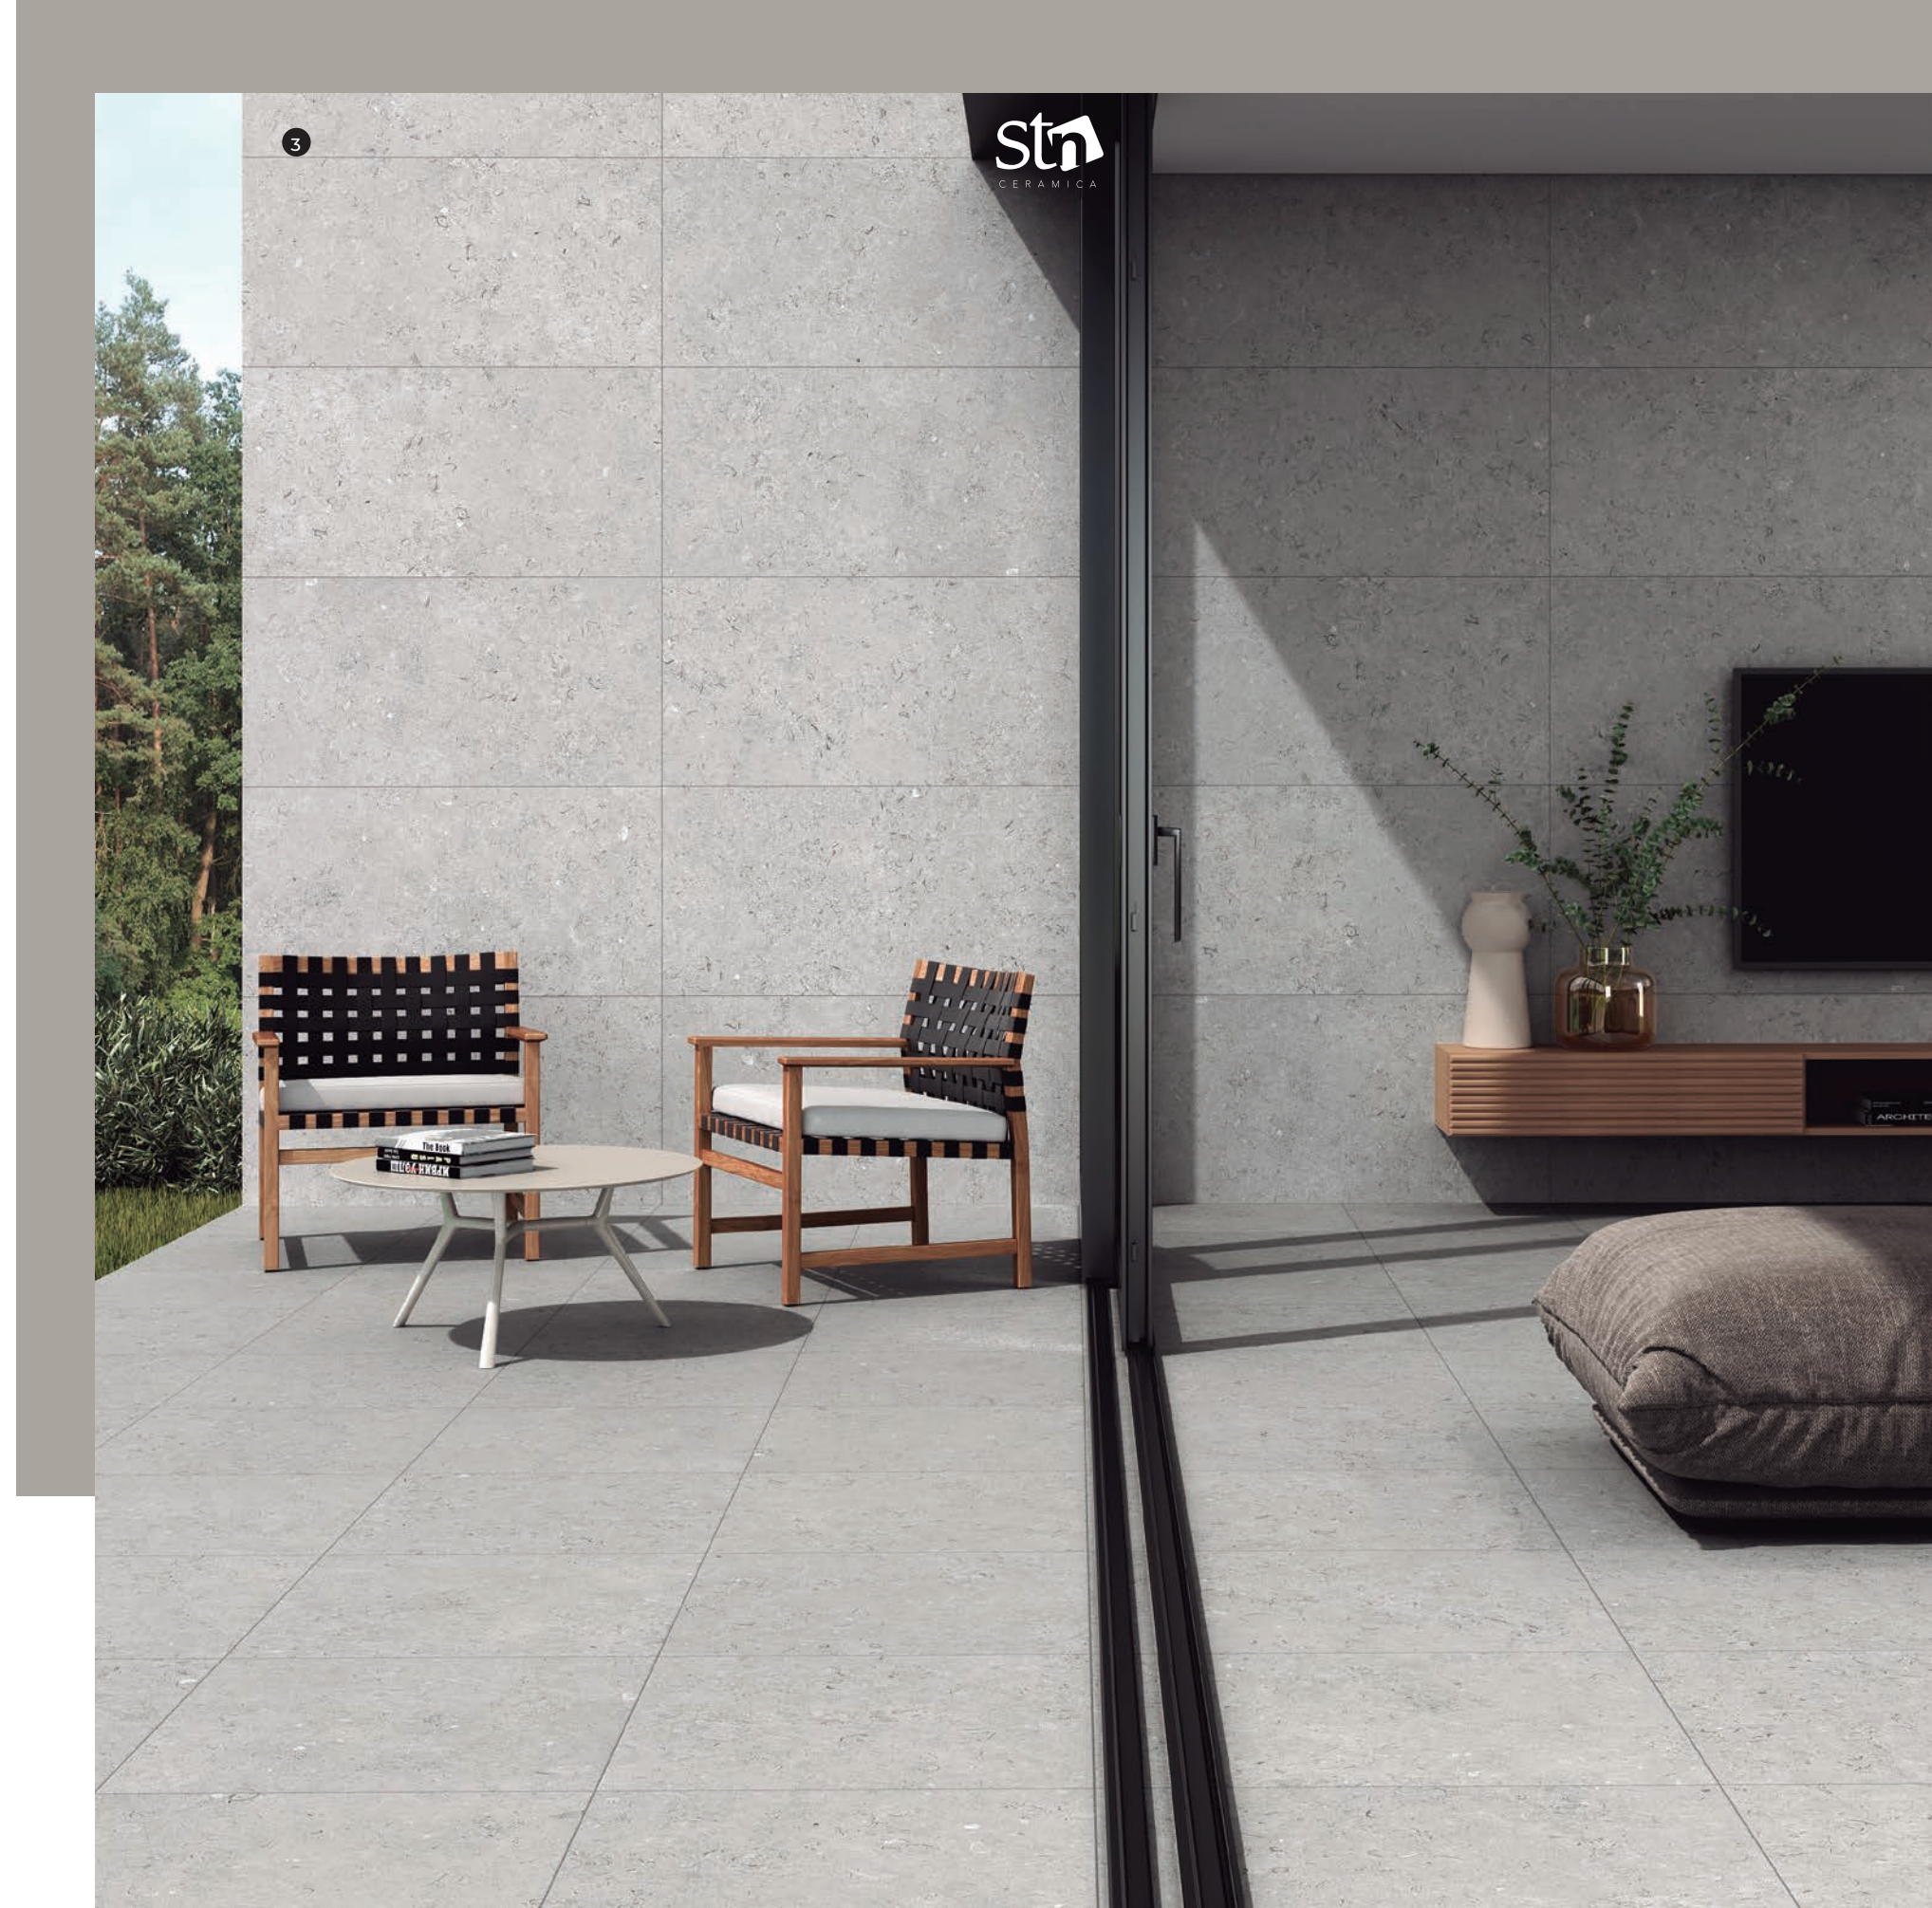

3

stn
CERAMICA

INOUT

Brinda una excepcional continuidad estética y proyectiva entre espacios exteriores y ámbitos interiores.

It provides an exceptional aesthetic and projective continuity between outdoor and indoor spaces.