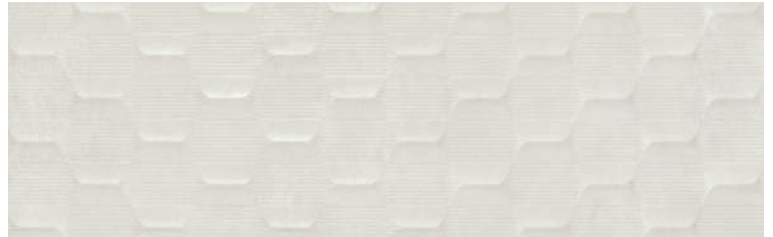

CALMA WHITE RECT
31,5X100 / 12,5"X40" N85/M

CALMA PEARL RECT
31,5X100 / 12,5"X40" N85/M

PLEASURE WHITE RECT
31,5X100 / 12,5"X40" N86/M

PLEASURE PEARL RECT
31,5X100 / 12,5"X40" N86/M

DECOR CALMA WHITE
31,5X100 / 12,5"X40" K38/P

DECOR CALMA PEARL
31,5X100 / 12,5"X40" K38/P

DECOR SET(3) PARAISO WHITE
31,5X100 / 12,5"X40" K38/P

CALMA BONE RECT
31,5X100 / 12,5"X40" N85/M

PLEASURE BONE RECT
31,5X100 / 12,5"X40" N86/M

DECOR CALMA BONE
31,5X100 / 12,5"X40" K38/P

CALMA BONE RECT 31,5X100, PLEASURE BONE RECT 31,5X100, KOEN CARAMELLO MATT RECT 20X120.

VARIACIÓN DE DISEÑO · GRAPHIC FACES

31,5X100 - 9 PIEZAS/9 PIECES/9 PIÈCES

CARACTERÍSTICAS TÉCNICAS · TECHNICAL CHARACTERISTICS