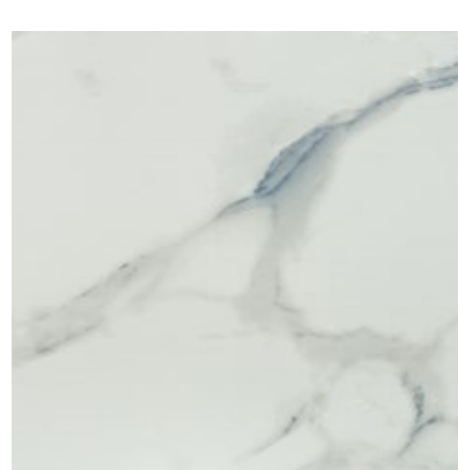

ZIRCONIO

CA MARMO WHITE MATT 60x120

CA MARMO

WHITE

PORCELAIN TILE

60x120

60x60

CA MARMO WHITE MATT

60x120

CA MARMO WHITE MATT

60x60

CA MARMO WHITE 30x90 - CA MARMO WHITE MATT 60x120

WHITE BODY TILE

30x90

CA MARMO WHITE GLOSSY

30x90

WAVE CA MARMO WHITE GLOSSY

30x90

PORCELAIN TILE TECHNICAL SPECS

CUMPLE
COMPLY

< 0.2%

> 35 N/mm²

CUMPLE
COMPLY

RESISTE
RESISTS