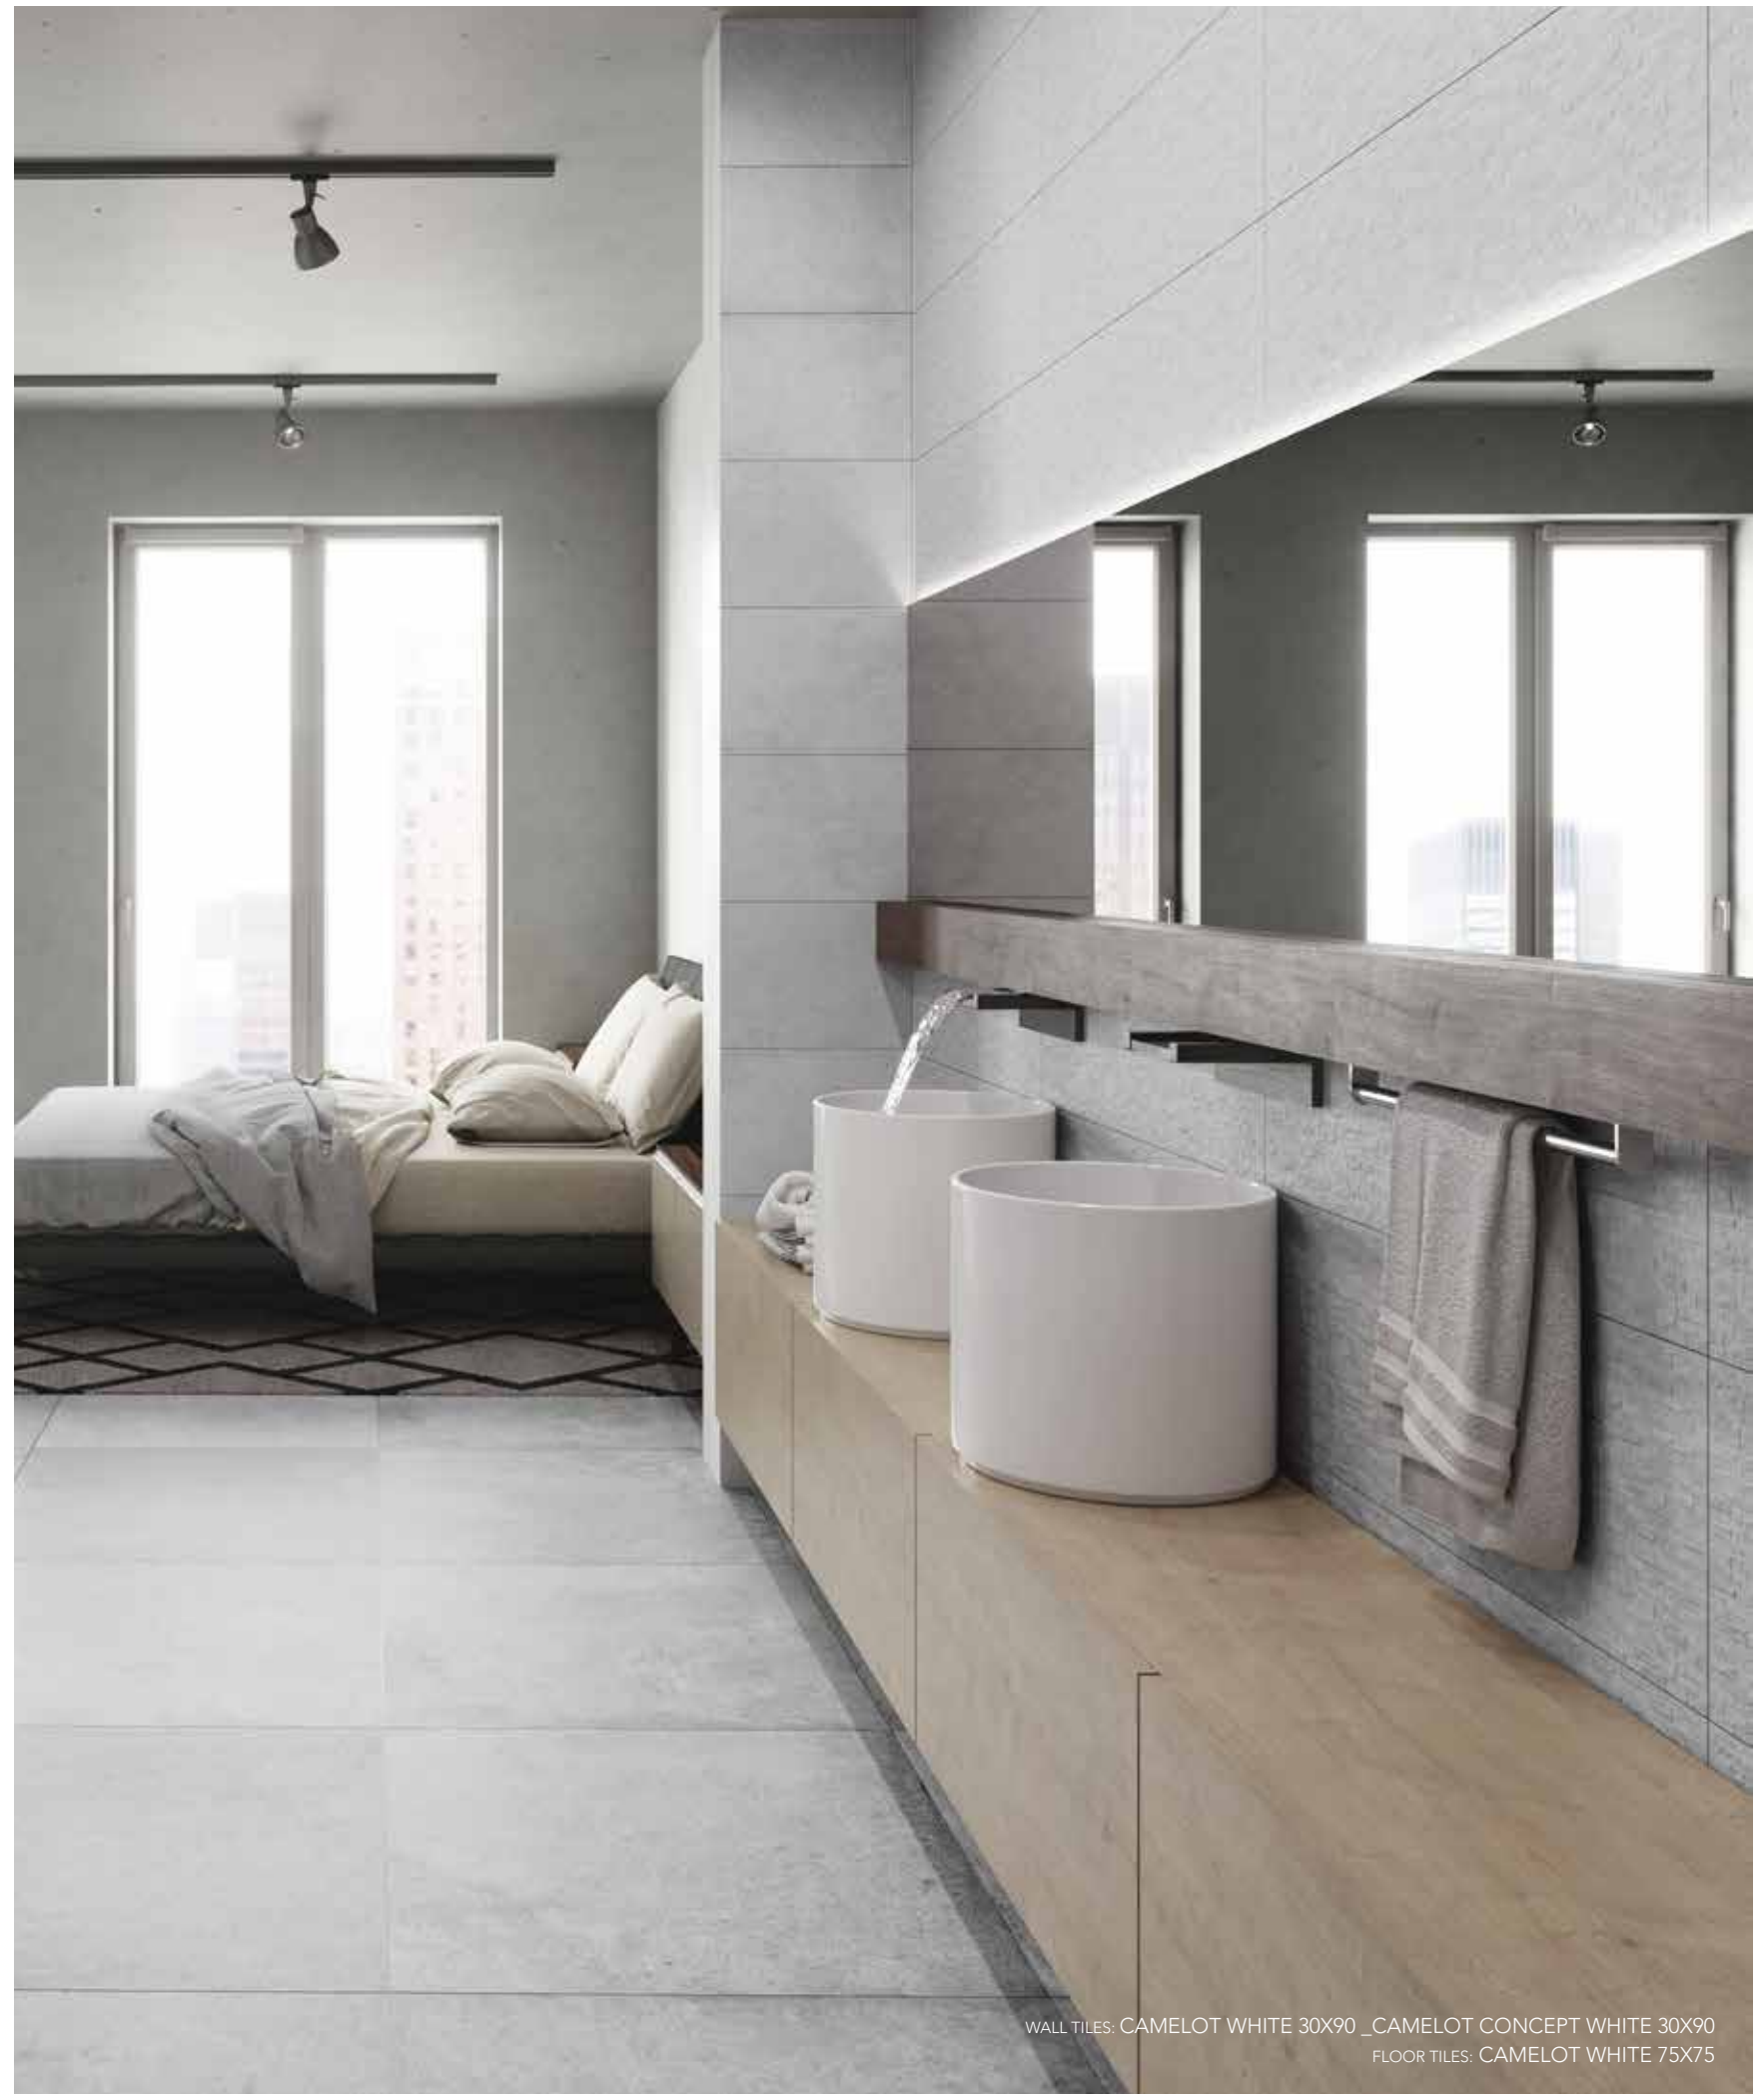

# CAMELOT

[ Decadent beauty ]

WHITE BODY WALL TILES / REVESTIMIENTO PASTA BLANCA / FAÏENCE PÂTE BLANCHE / WEISSSCHERBIGE WANDFLIESEN

WALL TILES: CAMELOT CONCEPT WHITE 30X90  
FLOOR TILES: CAMELOT WHITE 75X75