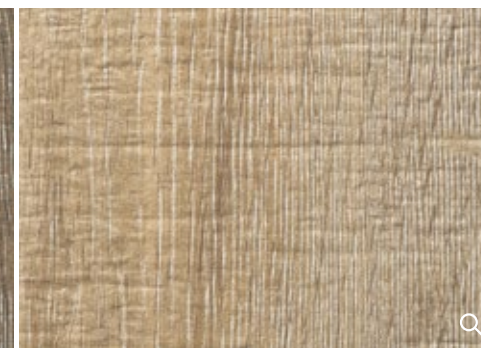

canaima nogal

canaima roble

SIZE	PIECES/ BOX	PIECES/ PALLET	BOX/ PALLET	M2. SQM/ BOX	M2. SQM/ PALLET	KG/ BOX	KG/ PALLET
15x90	7	448	64	0,95	60,80	19,60	1.274,40
rodapié 7,5x45	20	-	-	-	-	-	-
rodapié 7,5x90	10	-	-	-	-	-	-