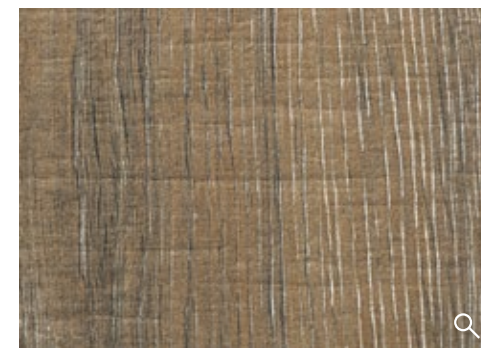

canaima nogal

SIZE	PIECES/ BOX	PIECES/ PALLET	BOX/ PALLET	M2. SQM/ BOX	M2. SQM/ PALLET	KG/ BOX	KG/ PALLET
15x90	7	448	64	0,95	60,80	19,60	1.274,40
rodapié 7,5x45	20	-	-	-	-	-	-
rodapié 7,5x90	10	-	-	-	-	-	-