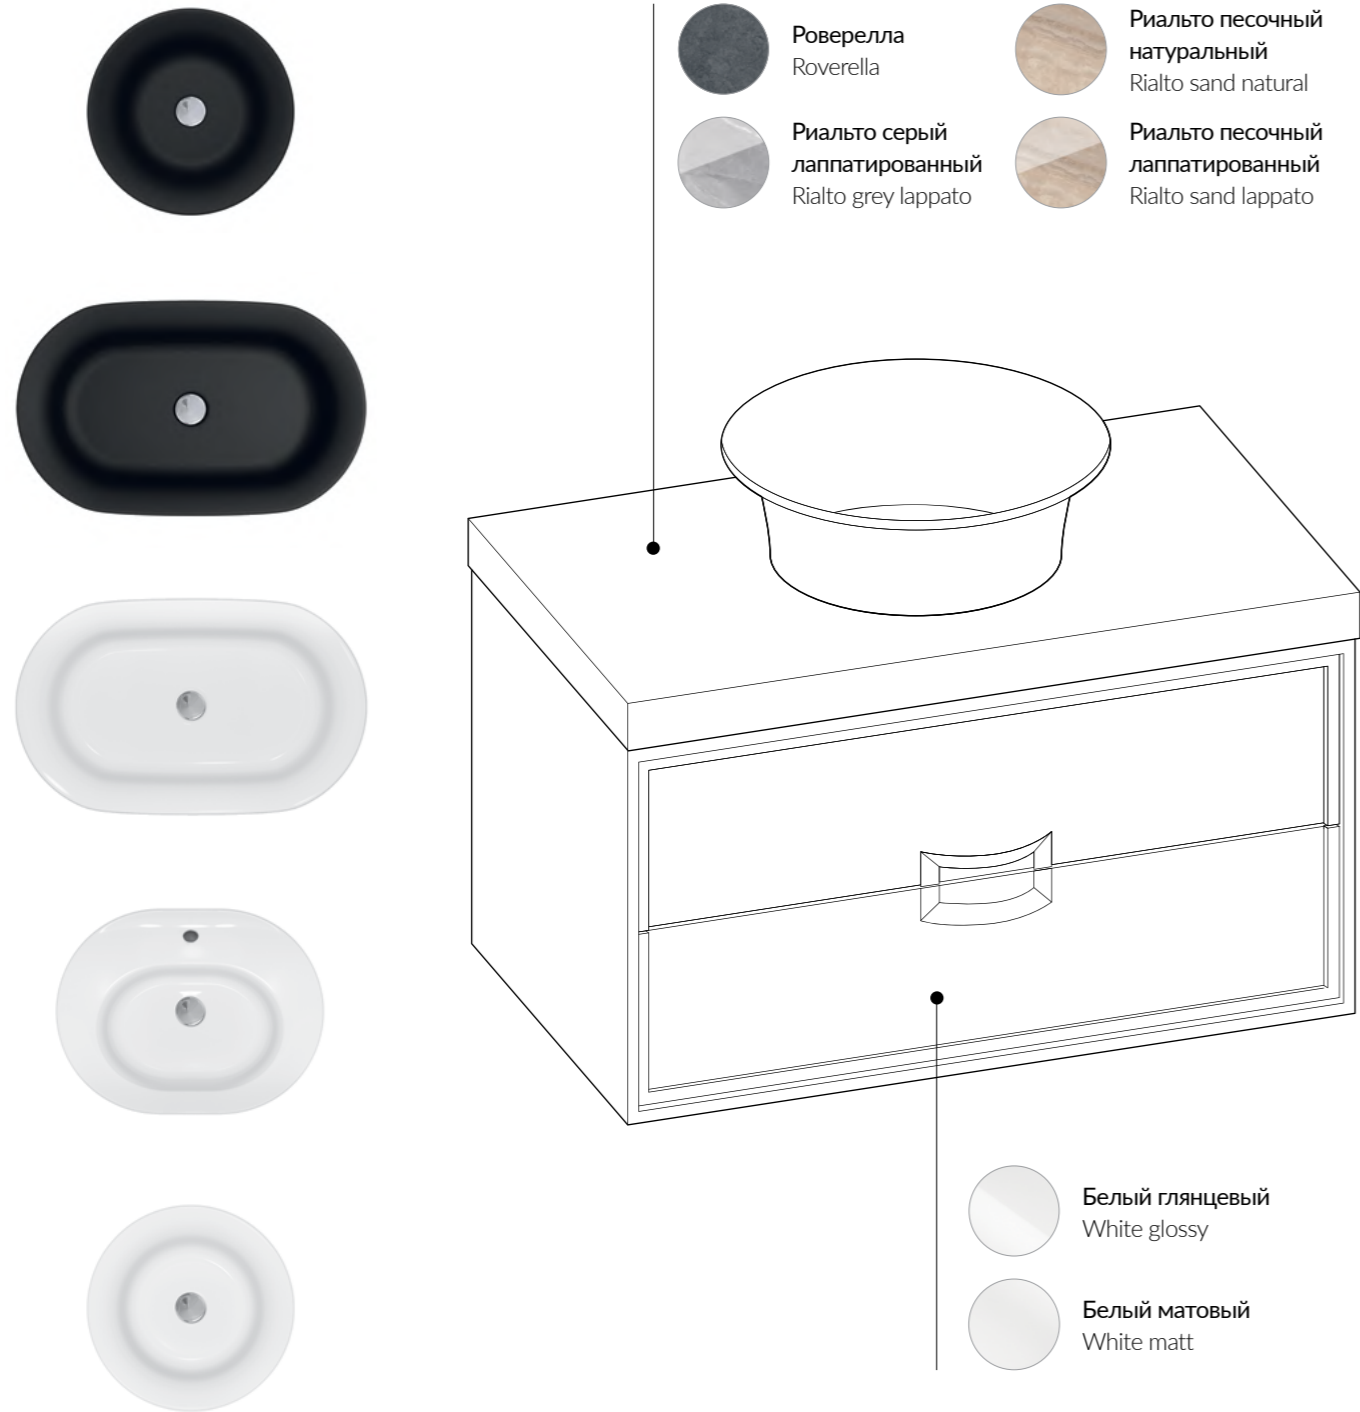

столешница | countertop  
**CN60.SG560402R**  
**CN80.SG560402R**  
**CN100.SG560402R**  
 60/80/100 CM

зеркало | mirror  
**MI.P.120 | 120 CM**

зеркало | mirror  
**MI.P.100 | 100 CM**

зеркало | mirror  
**MI.P.80 | 80 CM**

зеркало | mirror  
**MI.P.60 | 60 CM**

Зеркало с LED-подсветкой,  
 60/80/100/120x80 см

Диодная подсветка включается одним прикосновением к сенсору в нижней части зеркала.

Mirror with LED-backlight,  
 60/80/100/120x80 cm

The diode backlight is turned on with one touch of the sensor at the bottom of the mirror.

Сделать композицию для ванной комнаты более уникальной можно, подобрав сочетание тумбы, раковины и столешницы. Комбинируя цвета, фактуры и размеры, будет просто обеспечить полное соответствие наших решений вашей интерьерной задумке.