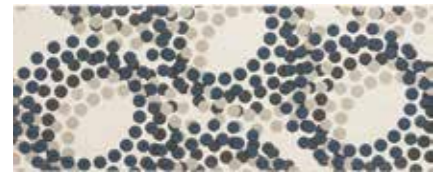

Pasta Roja
Red Body

Pavimento
Floor tiles

Semibrillo
Semi-shiny

Destonificado Medio
Destonified Medium

No repetitivo
No Repeat

Corte
Cut Off

Canapa Blue
20 x 50 cm. W2050L

Canapa Ferro
20 x 50 cm. W2050L