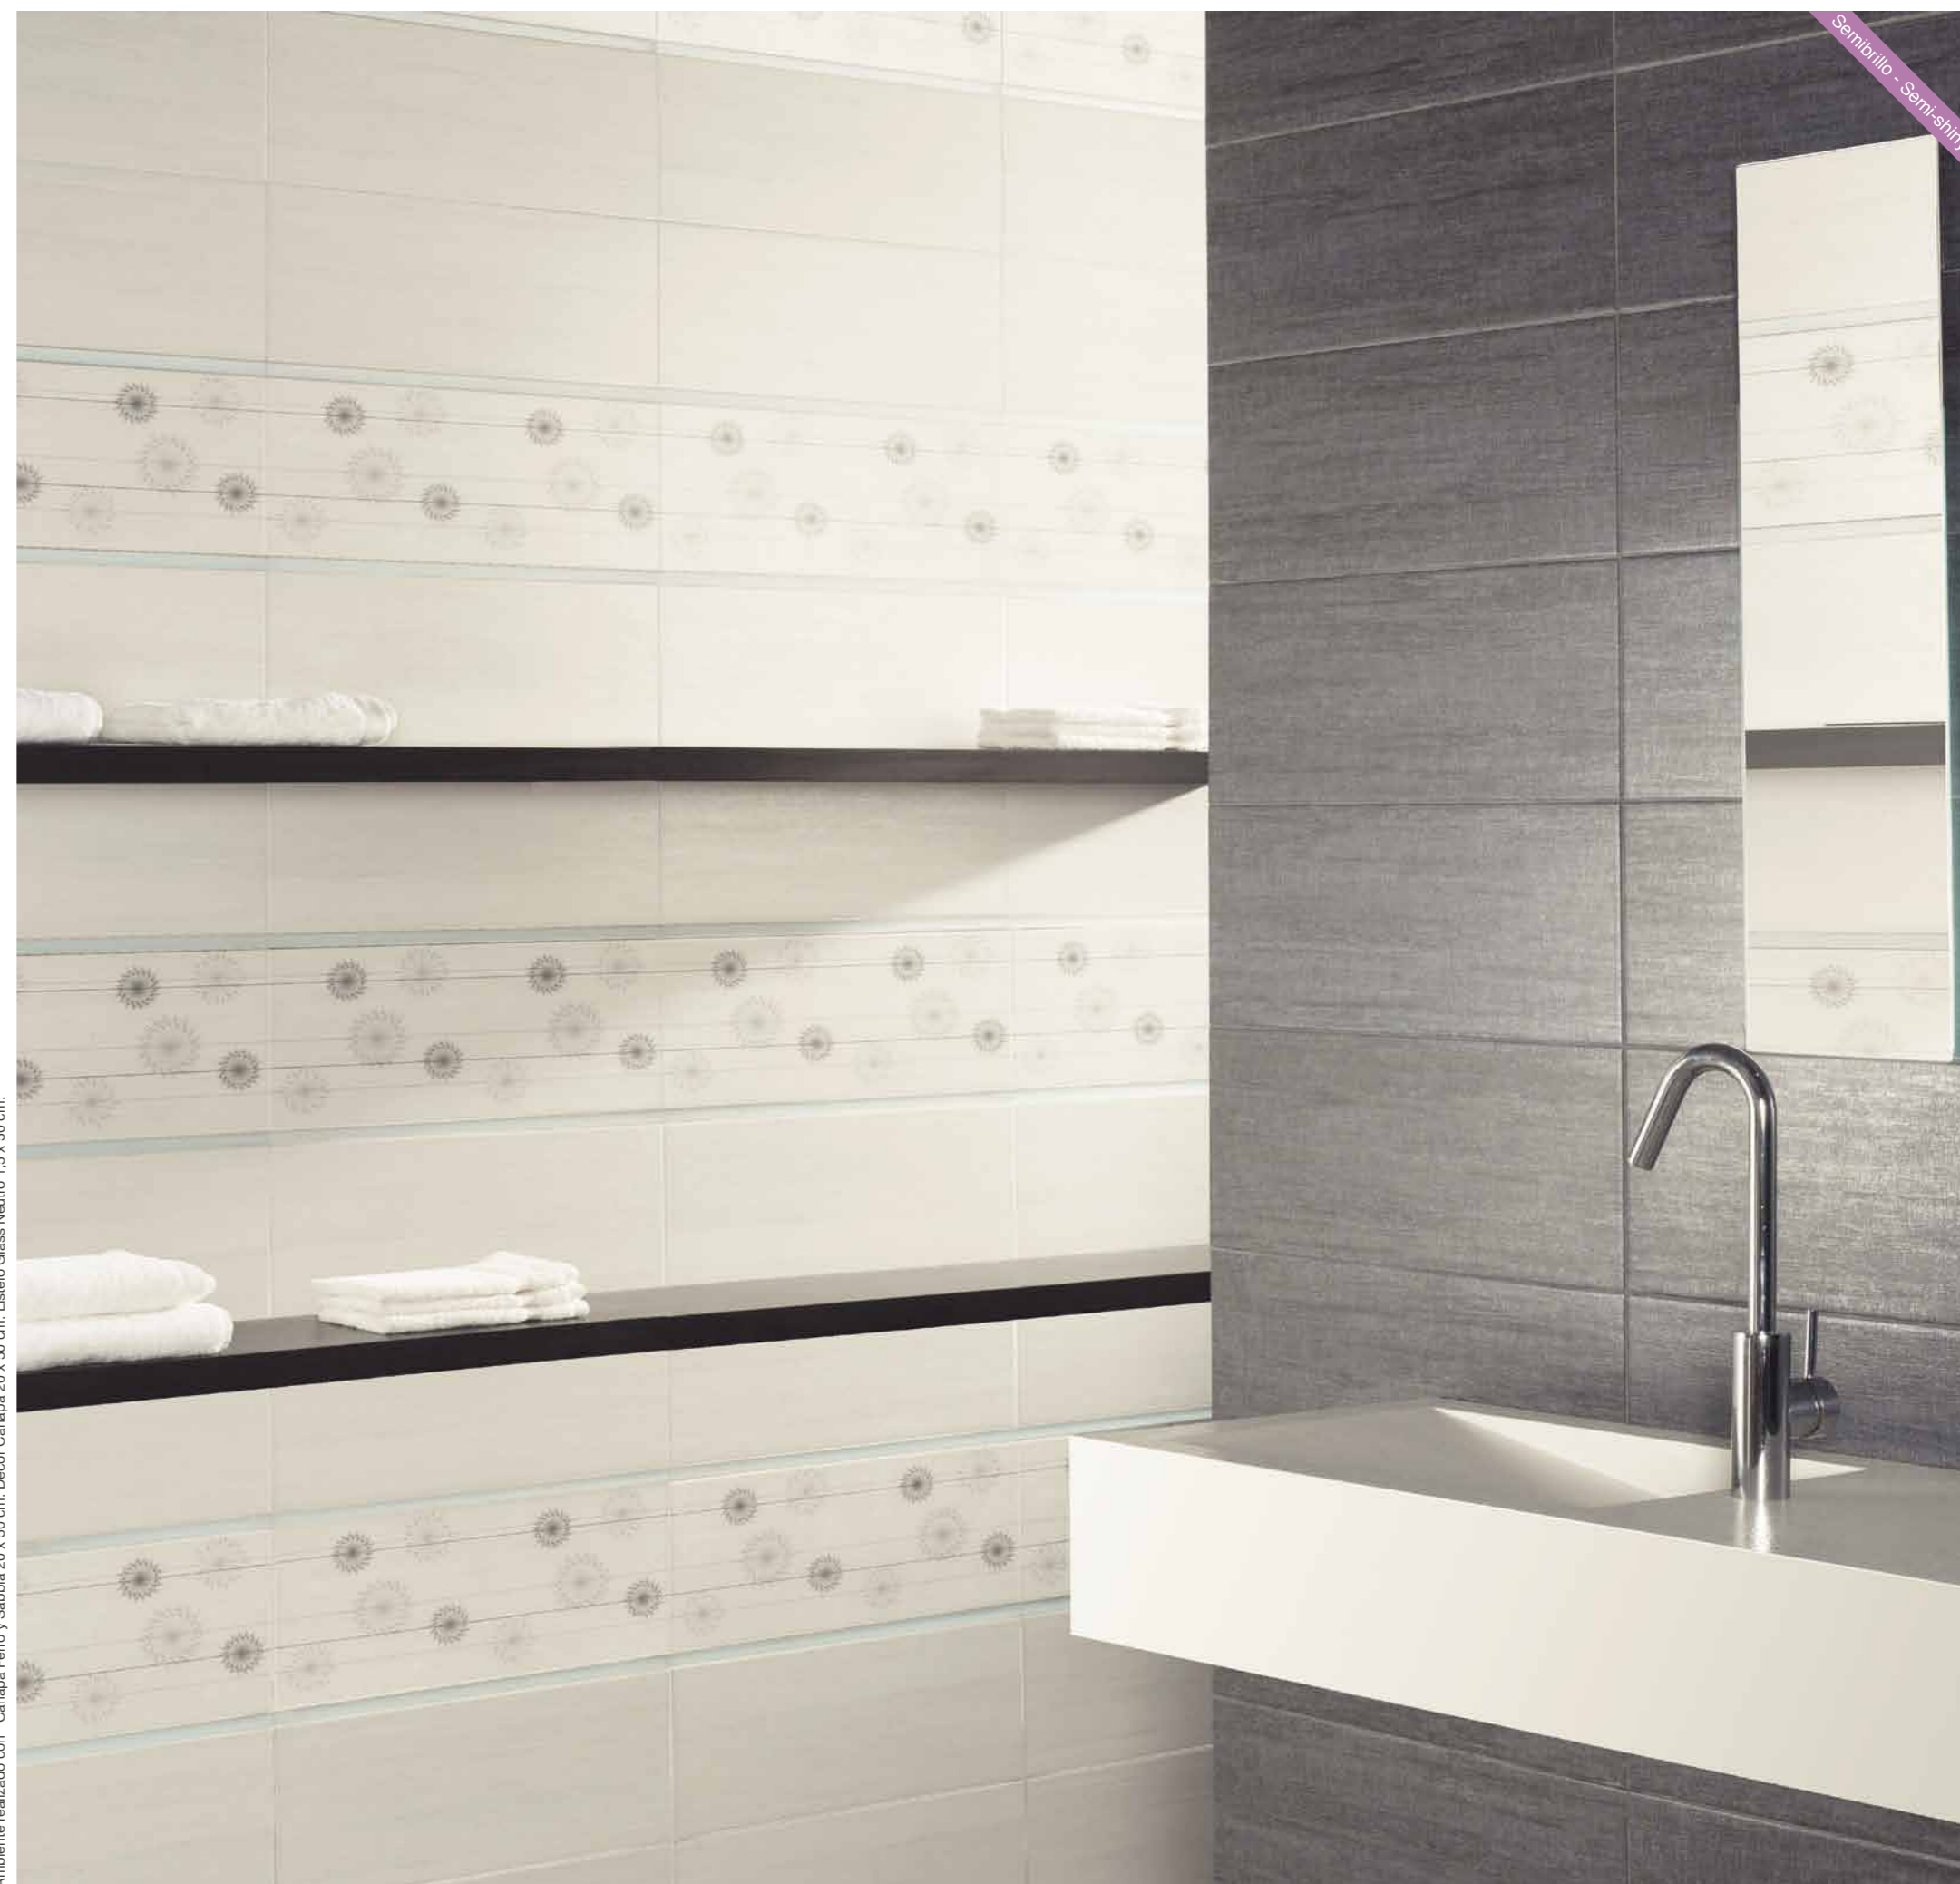

Canapa Blue
31,6 x 31,6 cm. F3131L

Canapa Ferro
31,6 x 31,6 cm. F3131L

Revestimiento / Floor tiles
20 X 50 cm / 7,8" x 19,5"

Ambiente realizado con Canapa Ferro y Sabbia 20 x 50 cm. Decor Canapa 20 x 50 cm. Listelo Glass Neutro 1,5 x 50 cm.