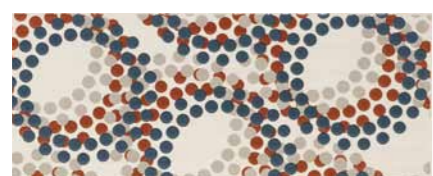

serie CANAPA

Revestimiento
Wall tiles

Semibrillo
Semi-shiny

Destonificado Medio
Destonified Medium

Canapa Sabbia
20 x 50 cm. W2050L

Canapa Ferro
20 x 50 cm. W2050L

Canapa Ruggine
20 x 50 cm. W2050L

Canapa Blue
20 x 50 cm. W2050L

Canapa Blue
31,6 x 31,6 cm. F3131L

Canapa Ferro
31,6 x 31,6 cm. F3131L

Revestimiento / Floor tiles
20 X 50 cm / 7,8" x 19,5"

Ambiente realizado con Canapa Ferro y Sabbia 20 x 50 cm. Decor Canapa 20 x 50 cm. Listelo Glass Neutro 1,5 x 50 cm.