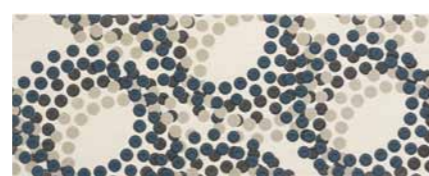

Decor Roller Ferro
20 x 50 cm. TR-39
PCK 5