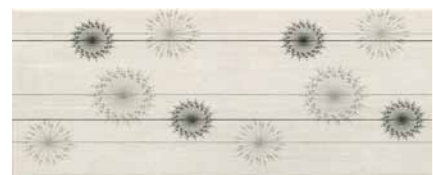

Decor Canapa
20 x 50 cm. W2050D