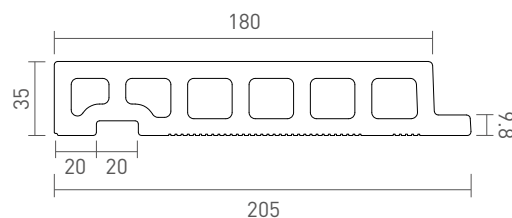

## \_BASIC SYSTEM PIECES\_ SISTEMA BÁSICO DE PIEZAS

**CANARIAS EDGE**  
BORDE CANARIAS  
BSCA 0000 18x50

**GRATE SUPPORT**  
SOPORTE P/REJILLA  
BSCA 0000 18x50

### CANARIAS EDGE CORNER PACK (2pcs)

PACK ESQUINA BORDE CANARIAS (2pcs)

- ① BSCA EI00 18x50
- ② BSCA EE00 18x50

Can be used with drain grates RJ67, RJ55 and RJ70  
Compatible con las rejillas RJ67, RJ55 y RJ70