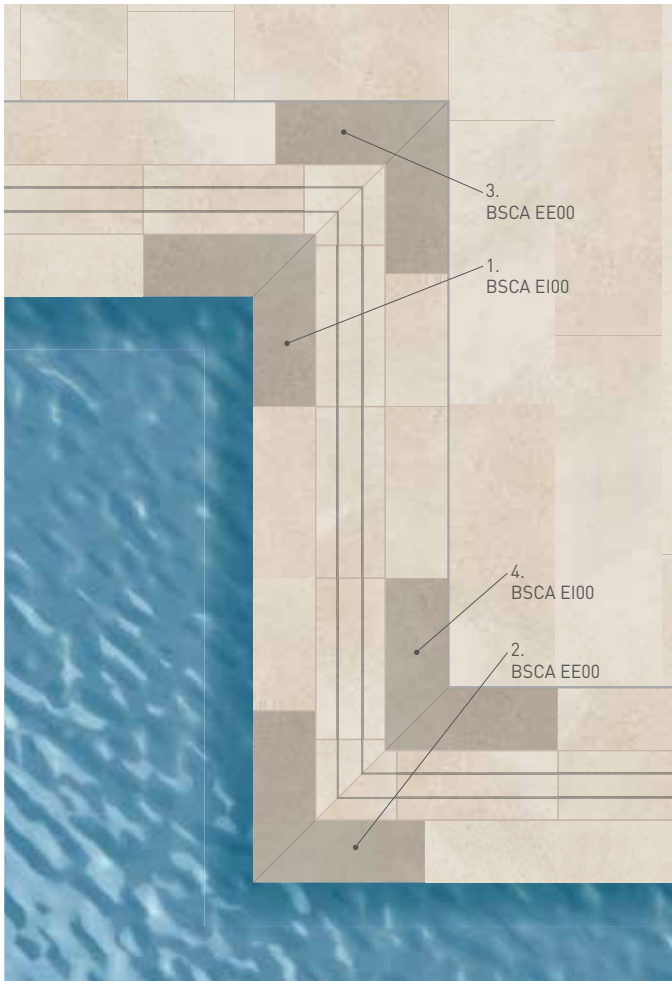

## \_BASIC SYSTEM PIECES\_ SISTEMA BÁSICO DE PIEZAS

**CANARIAS EDGE**  
BORDE CANARIAS  
BSCA 0000 18x50

**GRATE SUPPORT**  
SOPORTE P/REJILLA  
BSCA 0000 18x50

## \_CORNER SOLUTION\_ SOLUCIÓN ESQUINA

### CANARIAS EDGE CORNER PACK (2pcs)

PACK ESQUINA BORDE CANARIAS (2pcs)

- ① BSCA EI00 18x50
- ② BSCA EE00 18x50

Can be used with drain grates RJ67, RJ55 and RJ70  
Compatible con las rejillas RJ67, RJ55 y RJ70