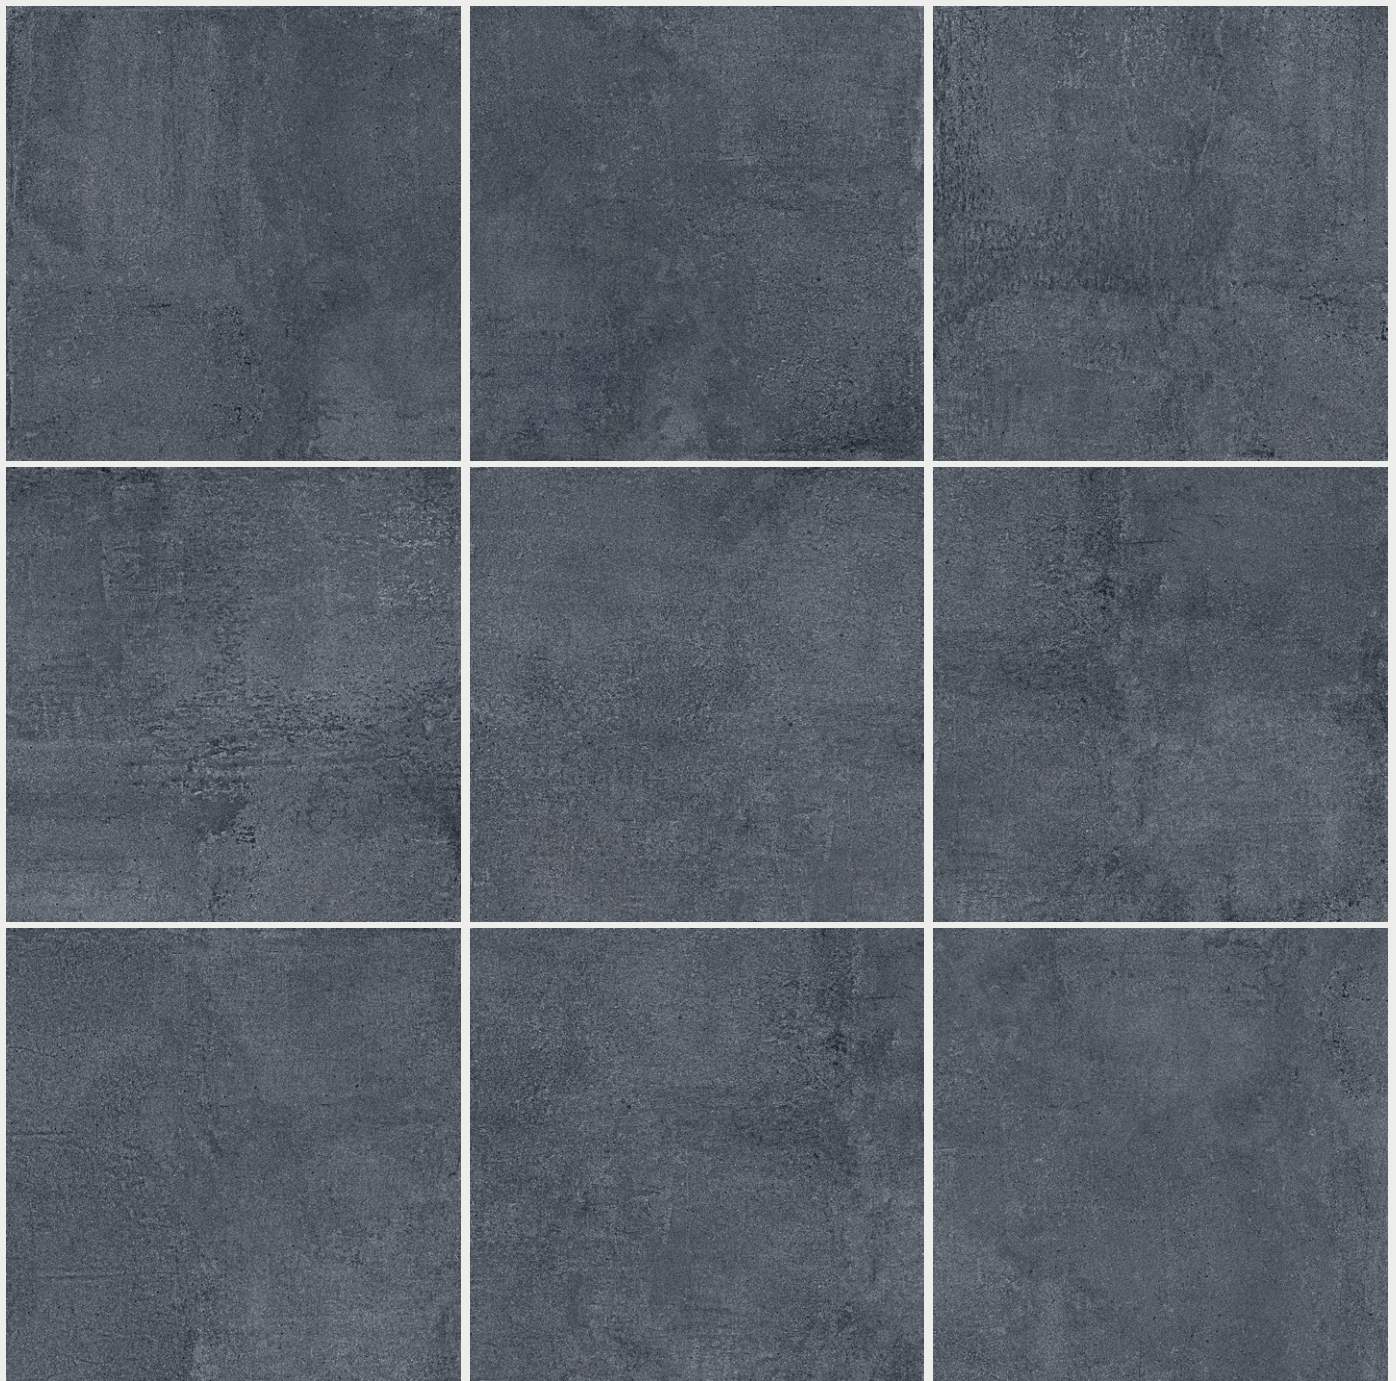

Cancún

Cancún es una colección en blanco y negro, y decorados geométricos con ligeros detalles en brillo. Esta serie de porcelánico rectificado, crea estancias elegantes y sutiles, apto para todo tipo de estilos.

Cancún

ANTHRACITE

ABSOLUT
ceramics

Cançun

ANTHRACITE

60x60
24"x24"

PORCELÁNICO RECITIFICADO > PORCELAIN RECTIFIED

CANCÚN ANTHRACITE LAPPATO > 60X60 - 24"X24" > B51