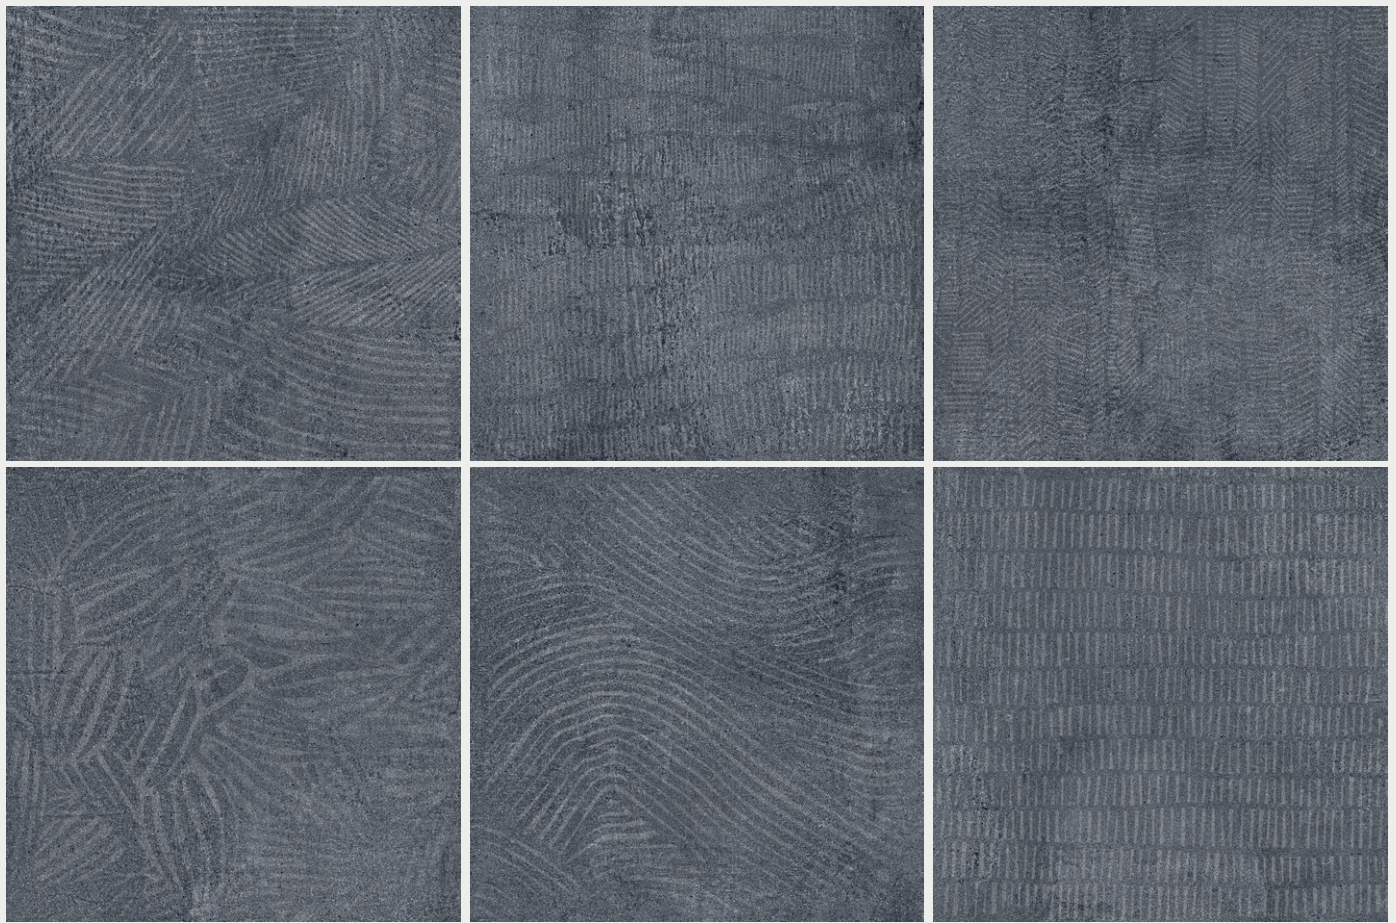

Cançun

ANTHRACITE DECOR

60x60
24"x24"

PORCELÁNICO RECITIFICADO > PORCELAIN RECTIFIED

CANCUN ANTHRACITE DECOR LAPPATO > 60X60 - 24"X24" > B54

different designs, random boxed.