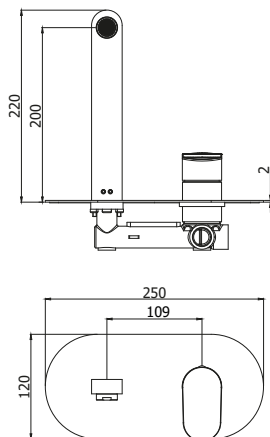

◎ **CA 010CR**

Miscelatore incasso doccia
Concealed shower mixer

◎ **CA 015CR**

Miscelatore incasso doccia con deviatore
Concealed shower mixer with diverter

◎ **CA 018-019CR**

Miscelatore incasso doccia con deviatore
2 uscite/3 uscite
*Concealed shower mixer with diverter
2 outlets/3 outlets*