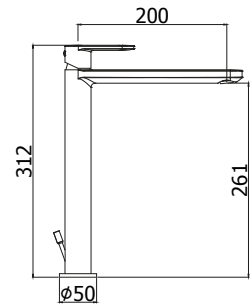

© CA 081-085CR

Miscelatore lavabo prolungato con/senza scarico
Tall wash basin mixer with/without pop up waste