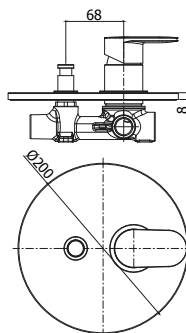

*Da abbinare
solo con PBOX 001
**To be completed
only with PBOX 001*

◎ **CA BOX015CR**

Set esterno miscelatore
incasso doccia con deviatore
*External set for concealed
shower mixer with diverter*

*Da abbinare
solo con PBOX 001
**To be completed
only with PBOX 001*

◎ **CA 010CR**

Miscelatore incasso doccia
Concealed shower mixer

◎ **CA 015CR**

Miscelatore incasso doccia con deviatore
Concealed shower mixer with diverter

◎ **CA 018-019CR**

Miscelatore incasso doccia con deviatore
2 uscite/3 uscite
*Concealed shower mixer with diverter
2 outlets/3 outlets*