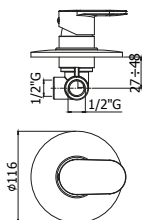

◎ **CA 010CR**

Miscelatore incasso doccia
Concealed shower mixer