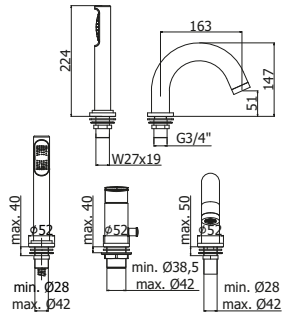

◎ **CA 010CR**

Miscelatore incasso doccia
Concealed shower mixer

◎ **CA 015CR**

Miscelatore incasso doccia con deviatore
Concealed shower mixer with diverter

◎ **CA 018-019CR**

Miscelatore incasso doccia con deviatore
2 uscite/3 uscite
*Concealed shower mixer with diverter
2 outlets/3 outlets*

◎ **CA 105CR**

Miscelatore incasso lavabo
Concealed single lever basin mixer

◎ **CA 022-023CR**

Miscelatore vasca/doccia con/**senza** set doccia
*Bath/shower mixer with/**without** shower set*

© CA 040-041CR

Batteria miscelatore bordo vasca con doccia estraibile, con/senza bocca erogazione
Deck mounted bath mixer with pull out hand-shower, with/without spout

© CA 168-168DCR

Miscelatore doccia con/senza set doccia
Wall mounted shower mixer with/without shower set