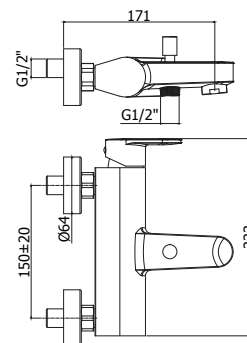

◎ **CA 010CR**

Miscelatore incasso doccia
Concealed shower mixer

◎ **CA 015CR**

Miscelatore incasso doccia con deviatore
Concealed shower mixer with diverter

◎ **CA 018-019CR**

Miscelatore incasso doccia con deviatore
2 uscite/3 uscite
*Concealed shower mixer with diverter
2 outlets/3 outlets*

◎ **CA 105CR**

Miscelatore incasso lavabo
Concealed single lever basin mixer

◎ **CA 022-023CR**

Miscelatore vasca/doccia con/**senza** set doccia
*Bath/shower mixer with/**without** shower set*

© CA 040-041CR