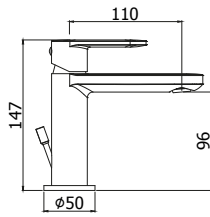

◎ **CA 105CR**

Miscelatore incasso lavabo
Concealed single lever basin mixer

◎ **CA 022-023CR**

Miscelatore vasca/doccia con/**senza** set doccia
*Bath/shower mixer with/**without** shower set*

© CA 040-041CR

Batteria miscelatore bordo vasca con doccia estraibile, con/senza bocca erogazione
Deck mounted bath mixer with pull out hand-shower, with/without spout

© CA 168-168DCR

Miscelatore doccia con/senza set doccia
Wall mounted shower mixer with/without shower set