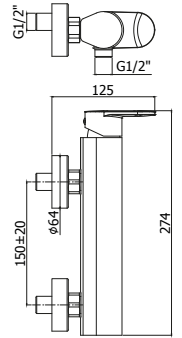

◎ **CA 010CR**

Miscelatore incasso doccia
Concealed shower mixer

◎ **CA 015CR**

Miscelatore incasso doccia con deviatore
Concealed shower mixer with diverter

◎ **CA 018-019CR**

Miscelatore incasso doccia con deviatore
2 uscite/3 uscite
*Concealed shower mixer with diverter
2 outlets/3 outlets*

◎ **CA 105CR**

Miscelatore incasso lavabo
Concealed single lever basin mixer

◎ **CA 022-023CR**

Miscelatore vasca/doccia con/**senza** set doccia
*Bath/shower mixer with/**without** shower set*

© CA 040-041CR

Batteria miscelatore bordo vasca con doccia estraibile, con/senza bocca erogazione
Deck mounted bath mixer with pull out hand-shower, with/without spout

© CA 168-168DCR

Miscelatore doccia con/senza set doccia
Wall mounted shower mixer with/without shower set