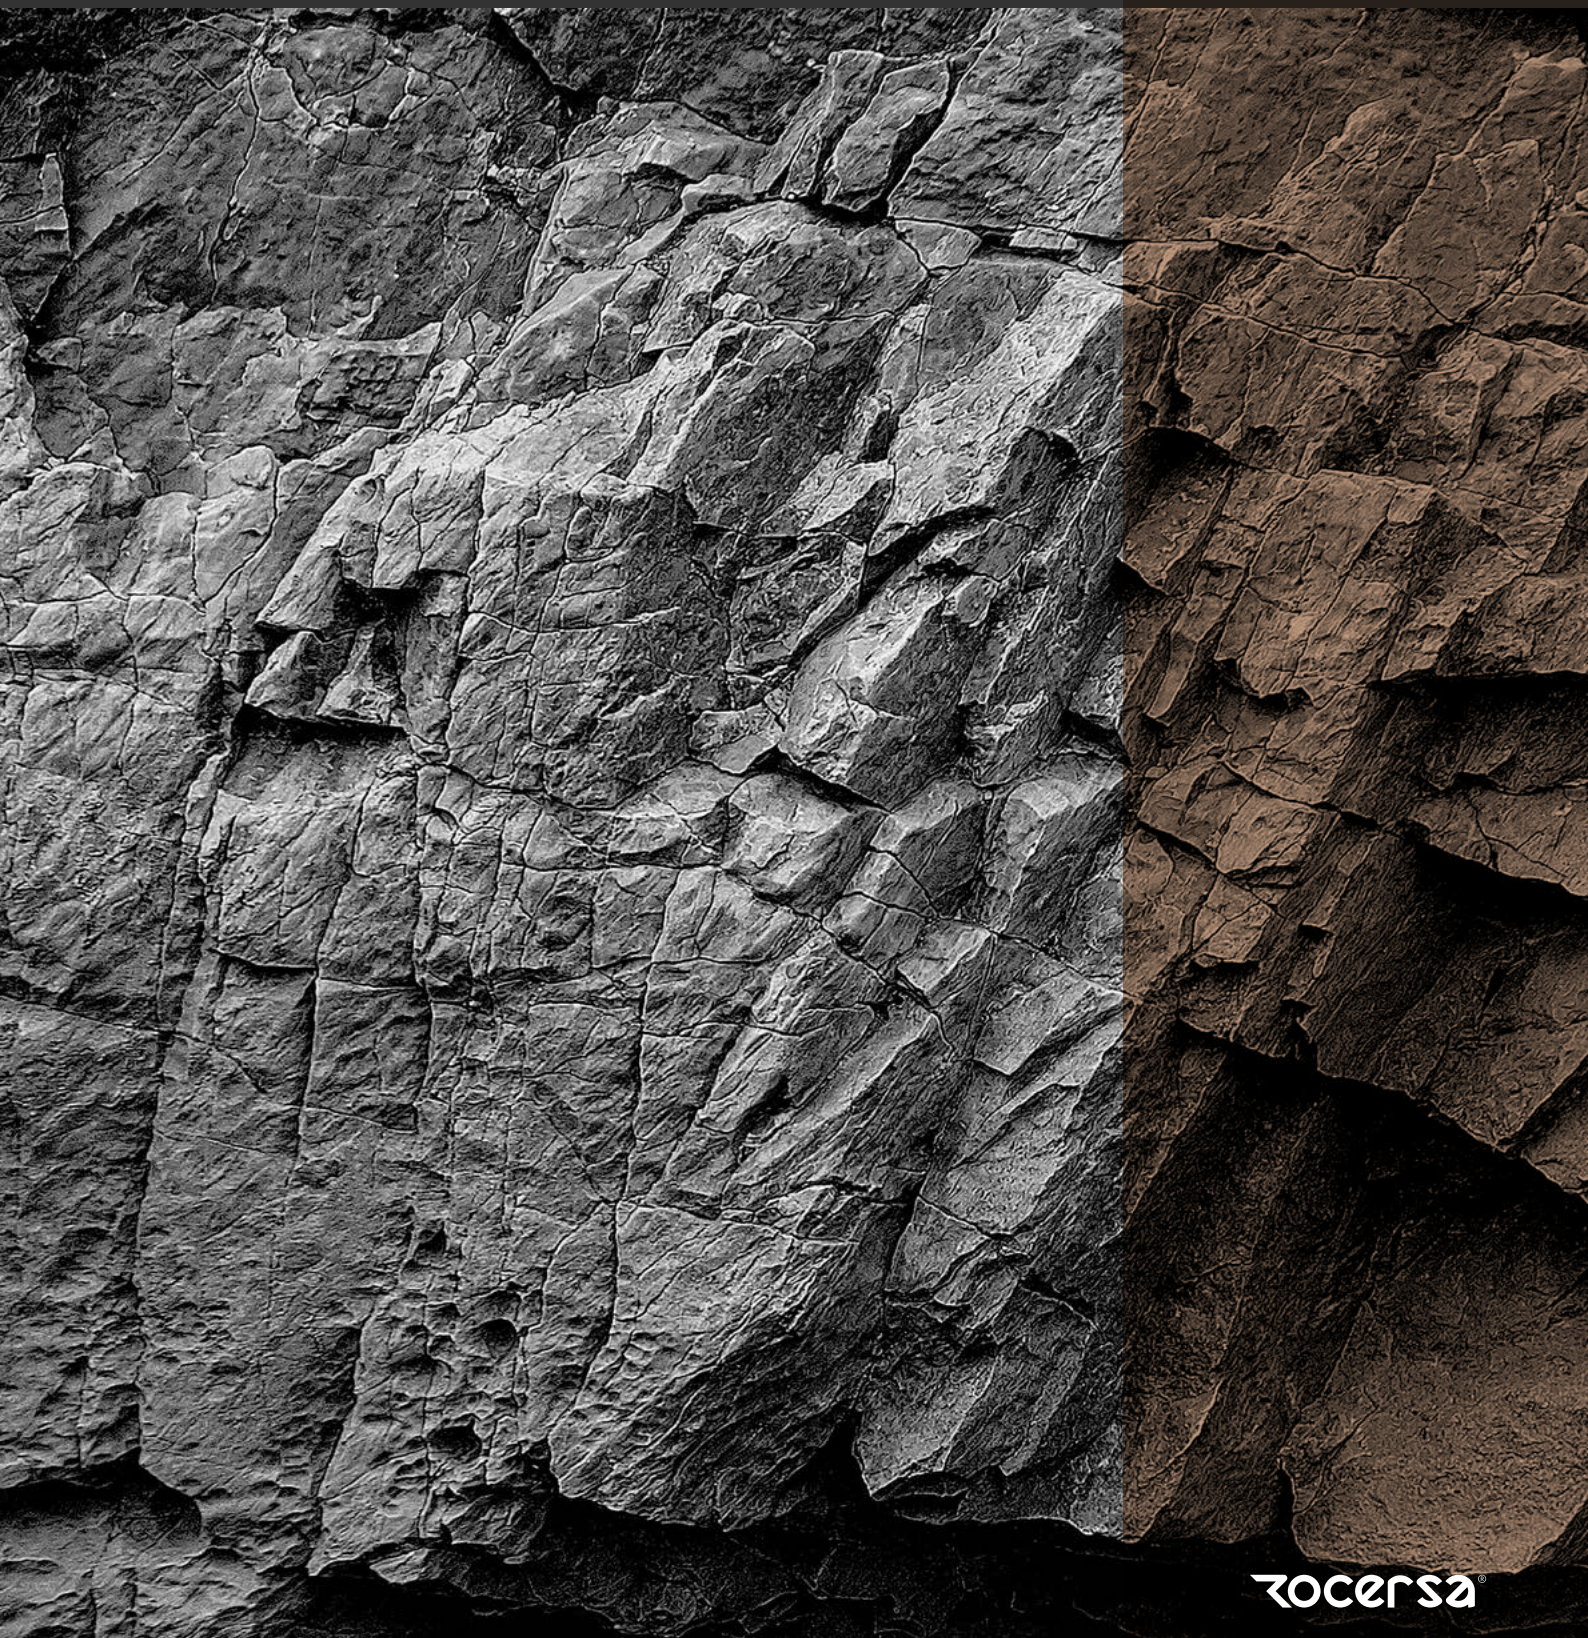

# Cannes

STONE COLLECTION

rocersa®

PIEDRA STONE  
254

PIEDRA STONE  
255

REVESTIMIENTO / WALL  
Calacatta Gold 60x120 RCP  
Loira Natural 20x120 RC

PAVIMENTO / FLOOR  
Cannes Grey 60x120 RC  
Loira Natural 20x120 RC

Cannes Grey

31,6x60,8 cm

Eve Grey

31,6x60,8 cm

Cannes Cream

31,6x60,8 cm

Eve Cream

31,6x60,8 cm