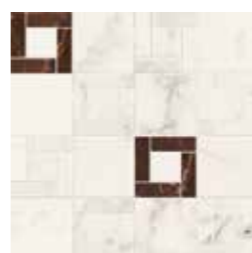

7351165 LUNI/COLLEMANDINA
MOSAICO GLAM LUCIDO - 153 ●

MOSAICO SHINE 29x29 (11,42"x11,42") PC/BOX 11