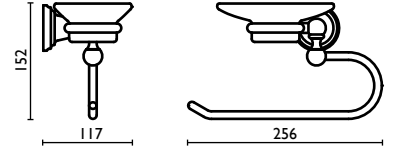

CA 239

Porta salvietta e sapone in vetro
satinato
Towel rail and soap holder in satin
glass
Porte-serviette avec porte-savon en
verre dépoli
Handtuchhalter mit SatiniertGlas-
Seifenhalter
Полотенцедержатель с мыльницей
из матового стекла, настенный

51	cromo chrome chrome	chrom хром
52	oro gold or	Gold Золото
92	ottone antico old bronze vieux bronze	Bronze Старинная Латунь