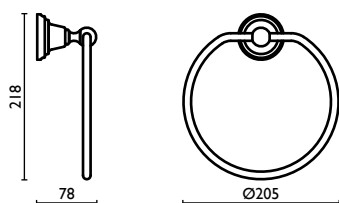

CA 133

Porta sapone doppio in vetro satinato
Double soap holder in satin glass
Porte-savon double en verre dépoli
Doppelt- SatiniertGlas-Wand-
Seifenhalter

Мыльница в ванную, двойная,
подвесная, из матового стекла

51	cromo chrome chrome	chrom хром
52	oro gold or	Gold Золото
92	ottone antico old bronze vieux bronze	Bronze Старинная Латунь

CA 134

Porta sapone a cestino in ottone
Basket soap holder in brass
Porte-savon à panier en laiton
Seifenhalterkörbchen für Dusche aus
Messing

Мыльница в ванную, подвесная,
сетчатая, латунная

51	cromo chrome chrome	chrom хром
52	oro gold or	Gold Золото
92	ottone antico old bronze vieux bronze	Bronze Старинная Латунь

CA 142

Porta bicchiere in ceramica
Tumbler holder in ceramic
Porte-verre en céramique
Keramik-Wand-Glashalter
Стакан, настенный, керамический

51	cromo chrome chrome	chrom хром
52	oro gold or	Gold Золото
92	ottone antico old bronze vieux bronze	Bronze Старинная Латунь

CA 143

Porta bicchiere in vetro satinato
Tumbler holder in satin glass
Porte-verre en verre dépoli
SatiniertGlas-Wand-Glashalter
Стакан, настенный, из матового
стекла

51	cromo chrome chrome	chrom хром
52	oro gold or	Gold Золото
92	ottone antico old bronze vieux bronze	Bronze Старинная Латунь

CA 170

Porta asciugacapelli elettrico
Electrical hairdryer holder
Porte-sèche-cheveux électrique
Haartrocknerhalter
держатель для фена, настенный

51	cromo chrome chrome	chrom хром
52	oro gold or	Gold Золото
92	ottone antico old bronze vieux bronze	Bronze Старинная Латунь

CA 207

Porta salvietta ad anello
Towel ring
Anneau porte-serviette
Kreisförmiger Wand-Handtuchhalter
Держатель для полотенец, кольцом

51	cromo chrome chrome	chrom хром
52	oro gold or	Gold Золото
92	ottone antico old bronze vieux bronze	Bronze Старинная Латунь