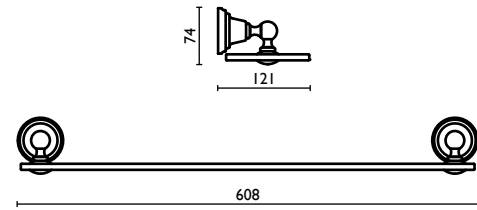

### CA 114

Mensola in vetro satinato 60 cm.  
Shelf in satin glass 60 cm.  
Étagère en verre dépoli 60 cm.  
SatinierGlas-Ablage 60 cm.  
Полка из матового стекла 60 cm.

- |    |   |                               |
|----|---|-------------------------------|
| 51 | cromo<br>chrome<br>chrome                   | chrom<br>хром                 |
| 52 | oro<br>gold<br>or                           | Gold<br>Золото                |
| 92 | ottone antico<br>old bronze<br>vieux bronze | Bronze<br>Старинная<br>Латунь |