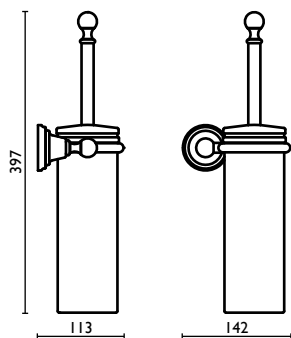

CA 221

Porta scopino in ottone
Toilet brush holder in brass
Porte-balai en laiton
Wand-Toilettenbürsten-Garnitur aus Messing
Ершик для туалета, подвесной, латунный

51	cromo chrome chrome	chrom хром
52	oro gold or	Gold Золото
92	ottone antico old bronze vieux bronze	Bronze Старинная Латунь

CA 222

Porta scopino in ceramica
Toilet brush holder in ceramic
Porte-balai en céramique
Keramik-Wand-Toilettenbürsten-Garnitur
Ершик для туалета, подвесной, керамический

51	cromo chrome chrome	chrom хром
52	oro gold or	Gold Золото
92	ottone antico old bronze vieux bronze	Bronze Старинная Латунь