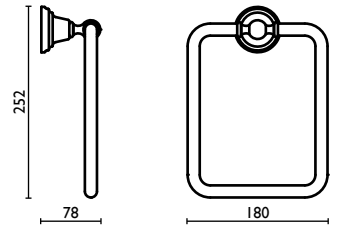

51 cromo
chrome
chrome

chrom
хром

52 oro
gold
or

Gold
Золото

92 ottone antico
old bronze
vieux bronze

Bronze
Старинная
Латунь