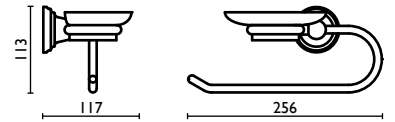

CA 239

Porta salvietta e sapone in vetro
satinato
Towel rail and soap holder in satin
glass
Porte-serviette avec porte-savon en
verre dépoli
Handtuchhalter mit SatiniertGlas-
Seifenhalter
Полотенцедержатель с мыльницей
из матового стекла, настенный

51	cromo chrome chrome	chrom хром
52	oro gold or	Gold Золото
92	ottone antico old bronze vieux bronze	Bronze Старинная Латунь