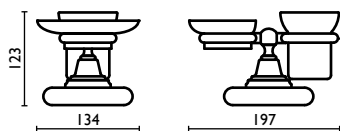

CA 773

Porta sapone e bicchiere d'appoggio in vetro satinato

Standing soap and tumbler holder in satin glass

Porte-savon et verre à poser en verre dépoli

SatiniertGlas-Stand-Seifen und Glashalter

Держатель мыльницы и стакана из матового стекла, настольный