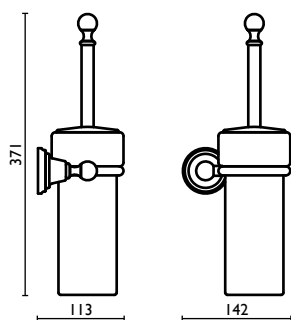

**CA 222**

Porta scopino in ceramica  
Toilet brush holder in ceramic  
Porte-balai en céramique  
Keramik-Wand-Toilettenbürsten-Garnitur  
Ершик для туалета, подвесной, керамический

- |    |   |                               |
|----|---|-------------------------------|
| 51 | cromo<br>chrome<br>chrome                   | chrom<br>хром                 |
| 52 | oro<br>gold<br>or                           | Gold<br>Золото                |
| 92 | ottone antico<br>old bronze<br>vieux bronze | Bronze<br>Старинная<br>Латунь |