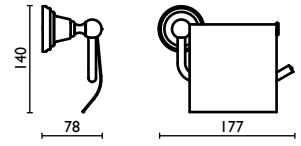

CA 236

Porta rotolo coperto
Covered toilet roll holder
Porte-papier couvert
Wand-Papierrollenhalter mit Deckel
Бумагодержатель с крышкой

51	cromo chrome chrome	chrom хром
52	oro gold or	Gold Золото
92	ottone antico old bronze vieux bronze	Bronze Старинная Латунь