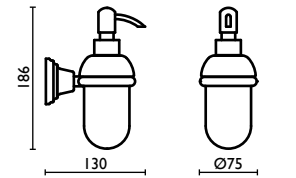

CA 127

Porta sapone liquido in vetro satinato
Liquid soap dispenser holder in satin
glass
Porte-diffuseur de savon en verre
dépoli
SatinierGlas-Wand-Seifenspender
Дозатор для жидкого мыла,
настенный, из матового стекла

51	cromo chrome chrome	chrom хром
52	oro gold or	Gold Золото
92	ottone antico old bronze vieux bronze	Bronze Старинная Латунь

Capacità - Capacity - Capacité -
Kapazität - Вместимость: 0,275 lt - л