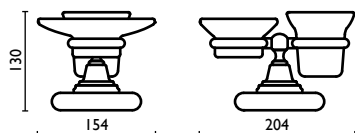

**CA 772**

Porta sapone e bicchiere d'appoggio in ceramica

Standing soap and tumbler holder in ceramic

Porte-savon et verre à poser en céramique

Keramik-Stand-Seifen und Glashalter

Держатель мыльницы и стакана, керамические, настольный