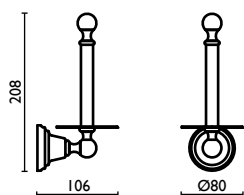

CA 234

Porta rotolo di scorta
Reserve toilet roll holder
Porte-papier de rechange
Wand-Ersatzrollenhalter
Бумагодержатель запасного рулона

51	cromo chrome chrome	chrom хром
52	oro gold or	Gold Золото
92	ottone antico old bronze vieux bronze	Bronze Старинная Латунь