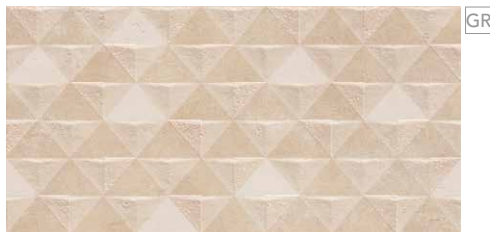

CANVAS

30x60 cm / 11,8"x23,6"

RED BODY

Canvas Beige
30x60 cm

M087

Canvas Gris
30x60 cm

M087

Canvas Blanco
30x60 cm

M087

Decorado Pyramid Beige
30x60 cm

M088

Decorado Pyramid Gris
30x60 cm

M088

Decorado Pyramid Blanco
30x60 cm

M088

Decorado Pyramid Plus Beige
30x60 cm

Pavimento coordinado: Land 41x41 Beige, Gris y Acero
Matching floor tile: Land 41x41 Beige, Gris y Acero