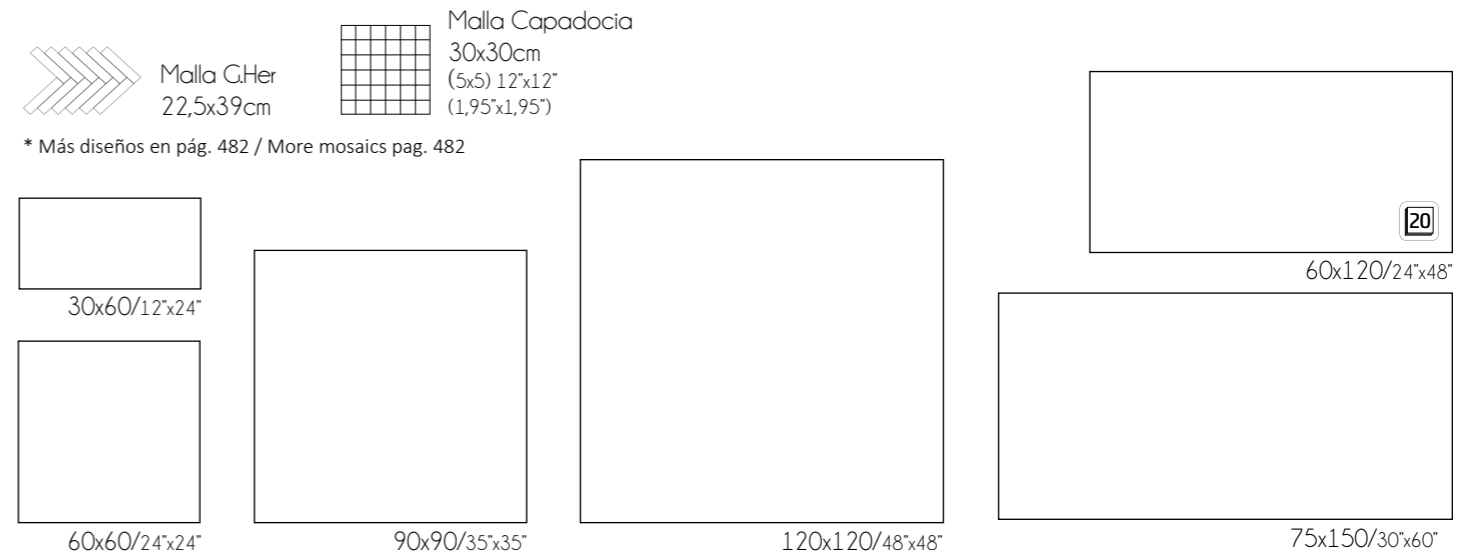

Wall Tile: Capadocia Pearl 75x150 / 30"x60"
 Mosaic: Malla Capadocia Pearl 30x30
 Floor Tile: Capadocia Pearl 75x150 / 30"x60"

Capadocia

Características técnicas / Technical features

Formatos / Sizes

Colores / Colours

Formato/Size	pz/cj	m ² /cj	kg / cj	cj/pl	m2 /pl	kg / pl
30x60	6	1,08	22	48	51,84	1076
60x60	4	1,44	30,20	30	43,20	926
60x120	2	1,44	34	32	46,08	1113
90x90	2	1,62	42	27	43,74	1164
75x150	1	1,13	28	40	45,20	1184
120x120	1	1,44	38,40	36	51,84	1422

Código de tarifa / Price list

Formato/Size	Código de tarifa/Price list
30x60	LP0450
60x60	LP0840
60x120	LP0869
90x90	LP0804
75x150	LP0350
120x120	LP0120