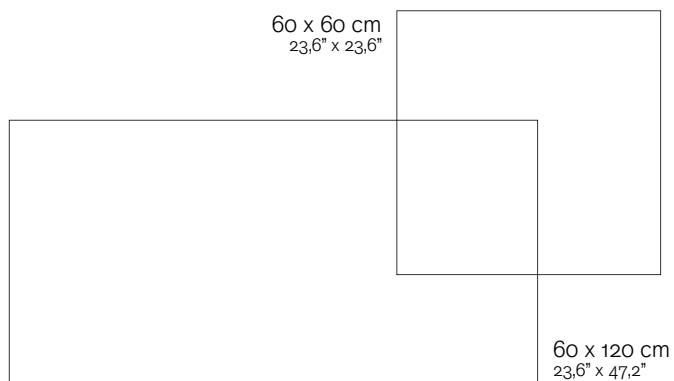

NEW TILES
Capitolina Collection

Capitolina **BEIGE**

60 x 120 cm
60 x 60 cm

PULIDO · M124 / SATINADO · M85
PULIDO · M124 / SATINADO · M85

Capitolina **GRIS**

60 x 120 cm
60 x 60 cm

PULIDO · M124 / SATINADO · M85
PULIDO · M124 / SATINADO · M85

PIEZAS ESPECIALES

RODAPIÉ CORTE
8 X 60
PULIDO P21
SATINADO P13

Formato	Piezas/caja	M ² /caja	KG/caja	Cajas/palet	M ² /palet	KG/palet
60 x 120	2	1,44	32,60	36	51,84	1174
60 x 60	3	1,08	23,32	40	43,2	933

NEW

Capitolina **BEIGE**
60 x 120 cm · 23,6" x 47,2"

Capitolina **GRIS**
60 x 120 cm · 23,6" x 47,2"