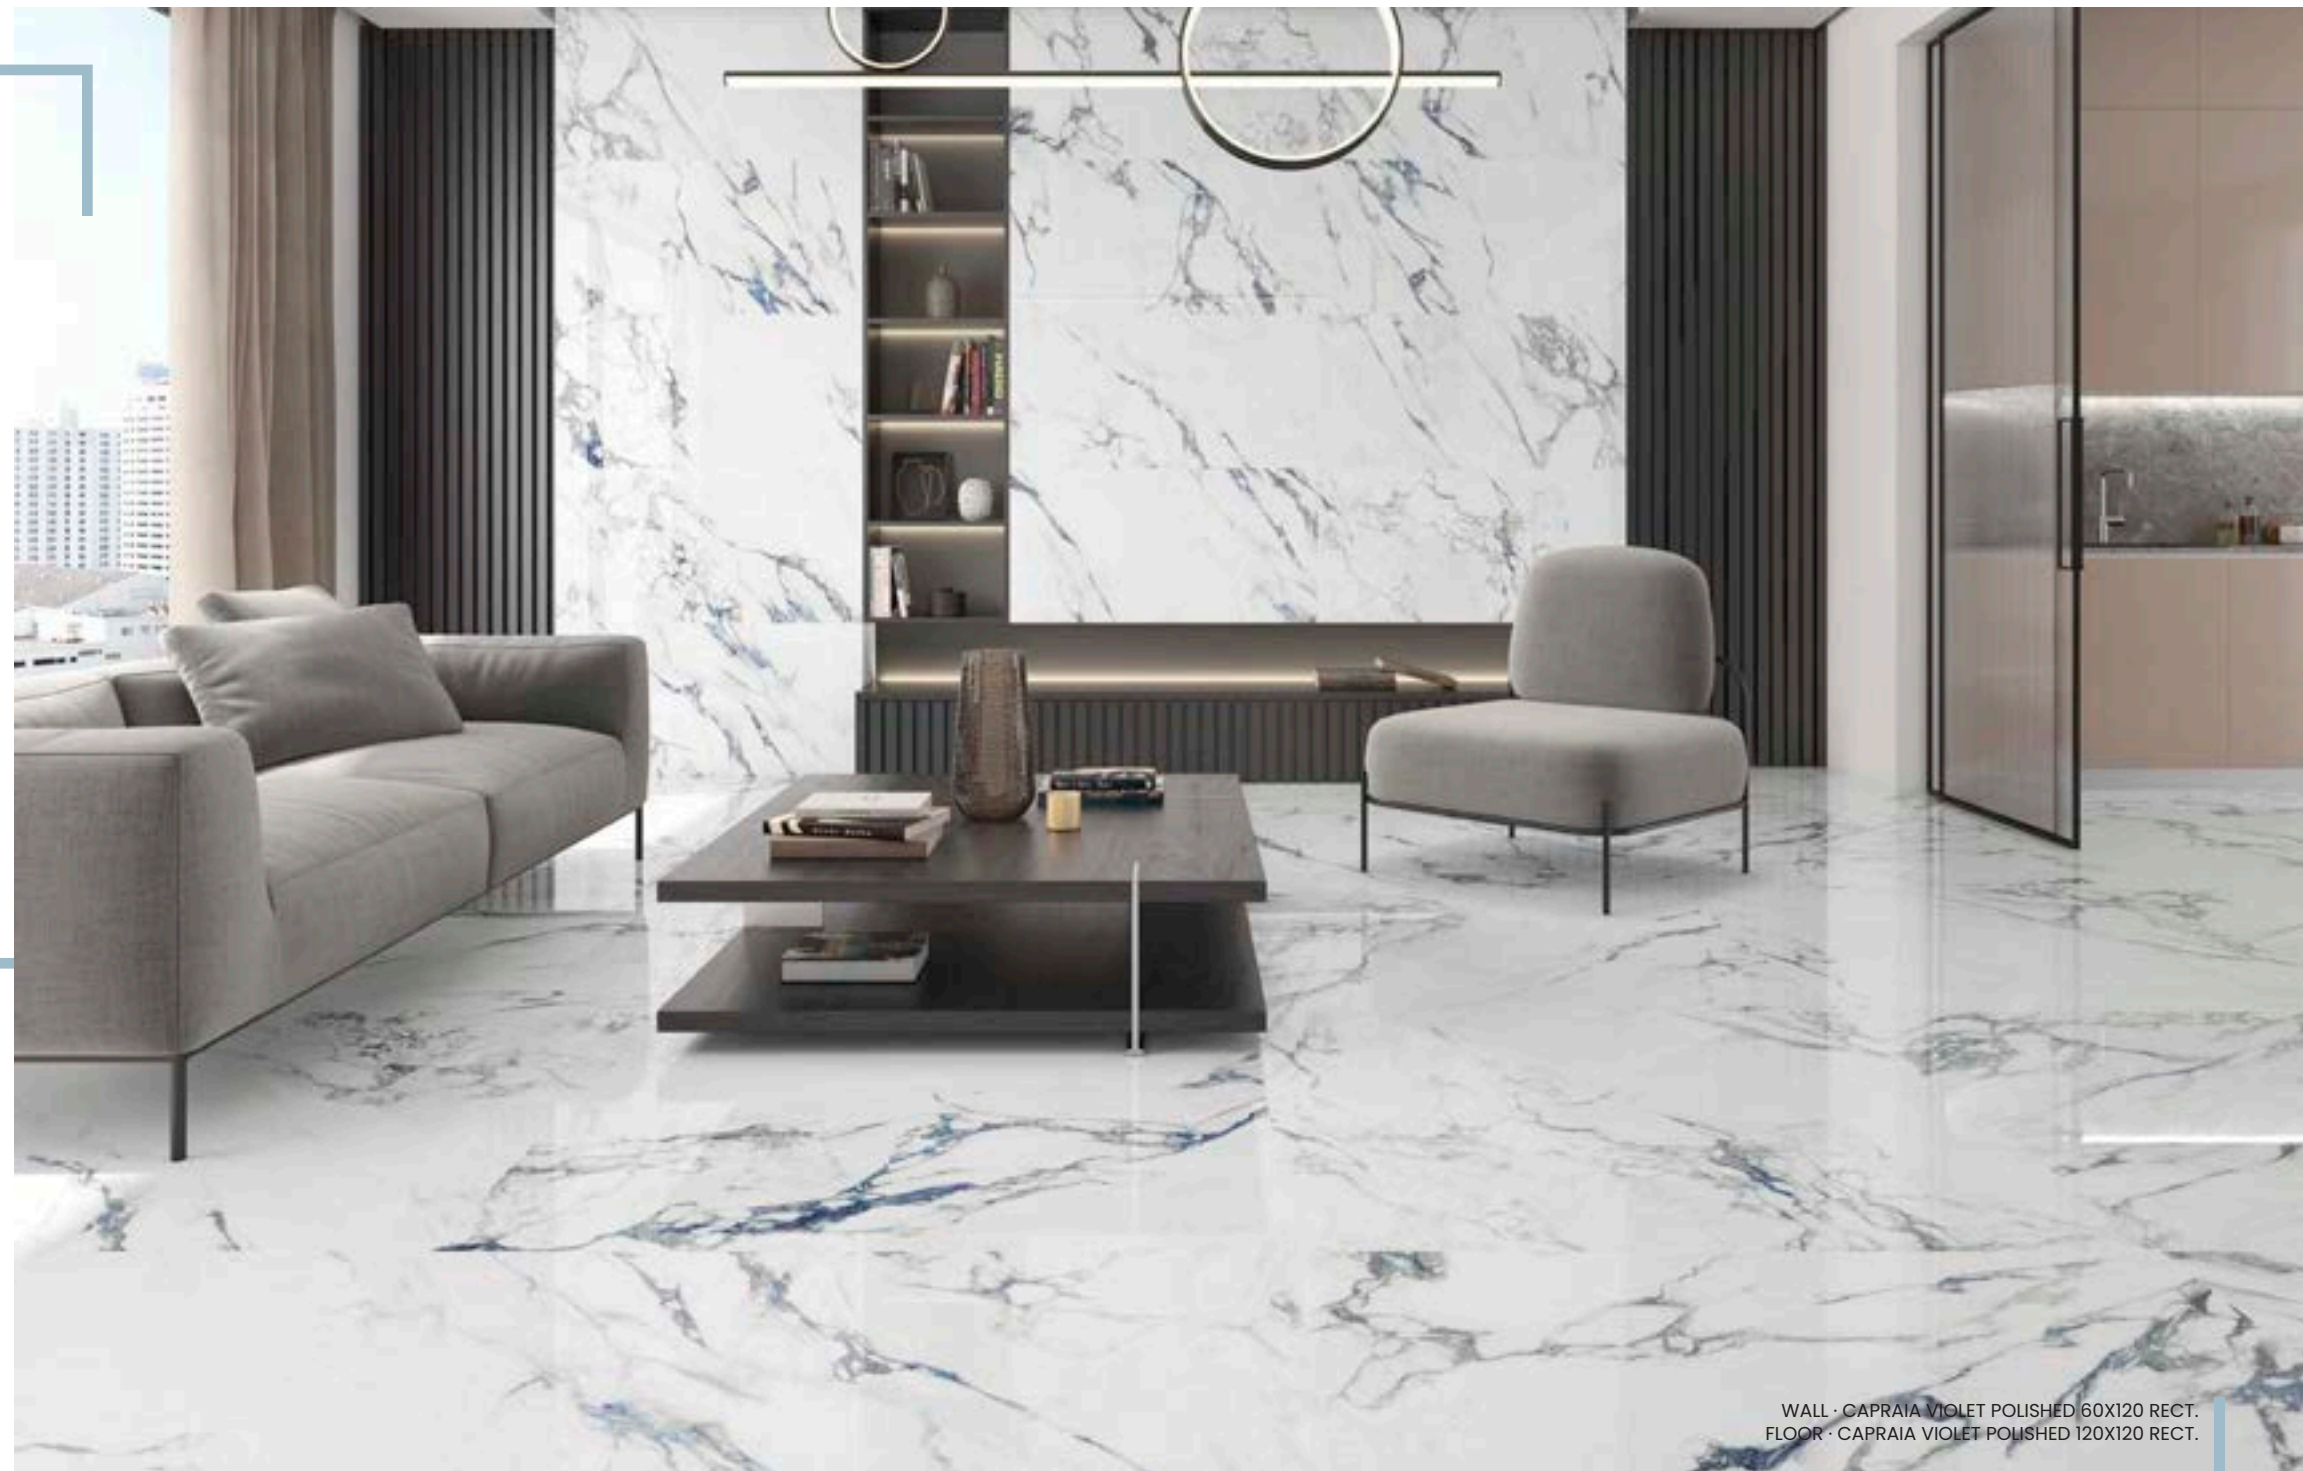

Capraia Violet

60x120 24"x48" · 120x120 48"x48"

Lujo decorativo sin precedentes. El poder de las mezclas de color. Tomamos la belleza de la piedra Capraia Violet originada únicamente en la naturaleza y la mejoramos, acentuando al máximo sus tonalidades y matices.

Una estética carismática y especial inspirada en el mármol de origen italiano donde los detalles violáceos se funden con los azules y dorados en un exquisito baile cromático. Sus dos formatos, 60x120 y 120x120 y hasta 24 diseños distintos permiten crear estancias continuas totalmente marmóreas, donde la luminosidad y la sensación de espacio se intensifican con su acabado brillo.

This unique and charismatic aesthetic is inspired by Italian marble, where violet details blend with blue and gold in an exquisite chromatic dance. Its two formats, 60 x 120 and 120 x 120, and up to 24 different designs allow the creation of continuous marmoreal spaces, where feelings of space and light are intensified by its glossy finish.