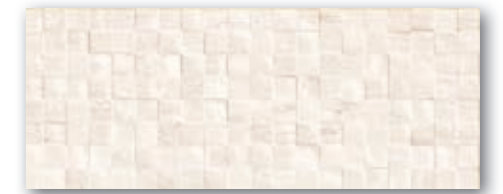

Mosaico Capri Crema

M25