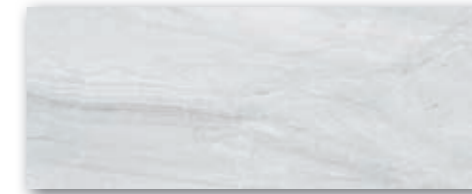

CAPRI

28x70cm / 11"x27,5"

Capri Blanco

M21

Capri Crema

M21

CAPRI | MOSAICO

Mosaico Capri Blanco