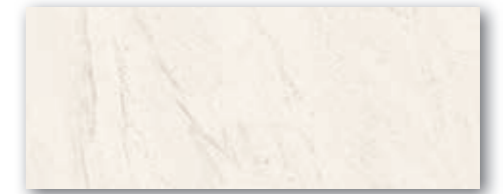

CAPRI

28x70cm / 11"x27,5"

Capri Blanco

M21

Capri Crema

M21

CAPRI | MOSAICO

Mosaico Capri Blanco