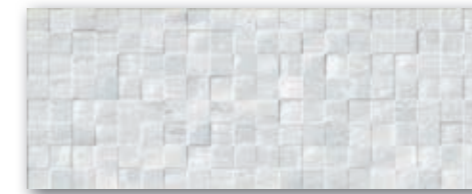

CAPRI

28x70cm / 11"x27,5"

Capri Blanco

M21

Capri Crema

M21

CAPRI | MOSAICO

Mosaico Capri Blanco

M25

Mosaico Capri Crema

M25