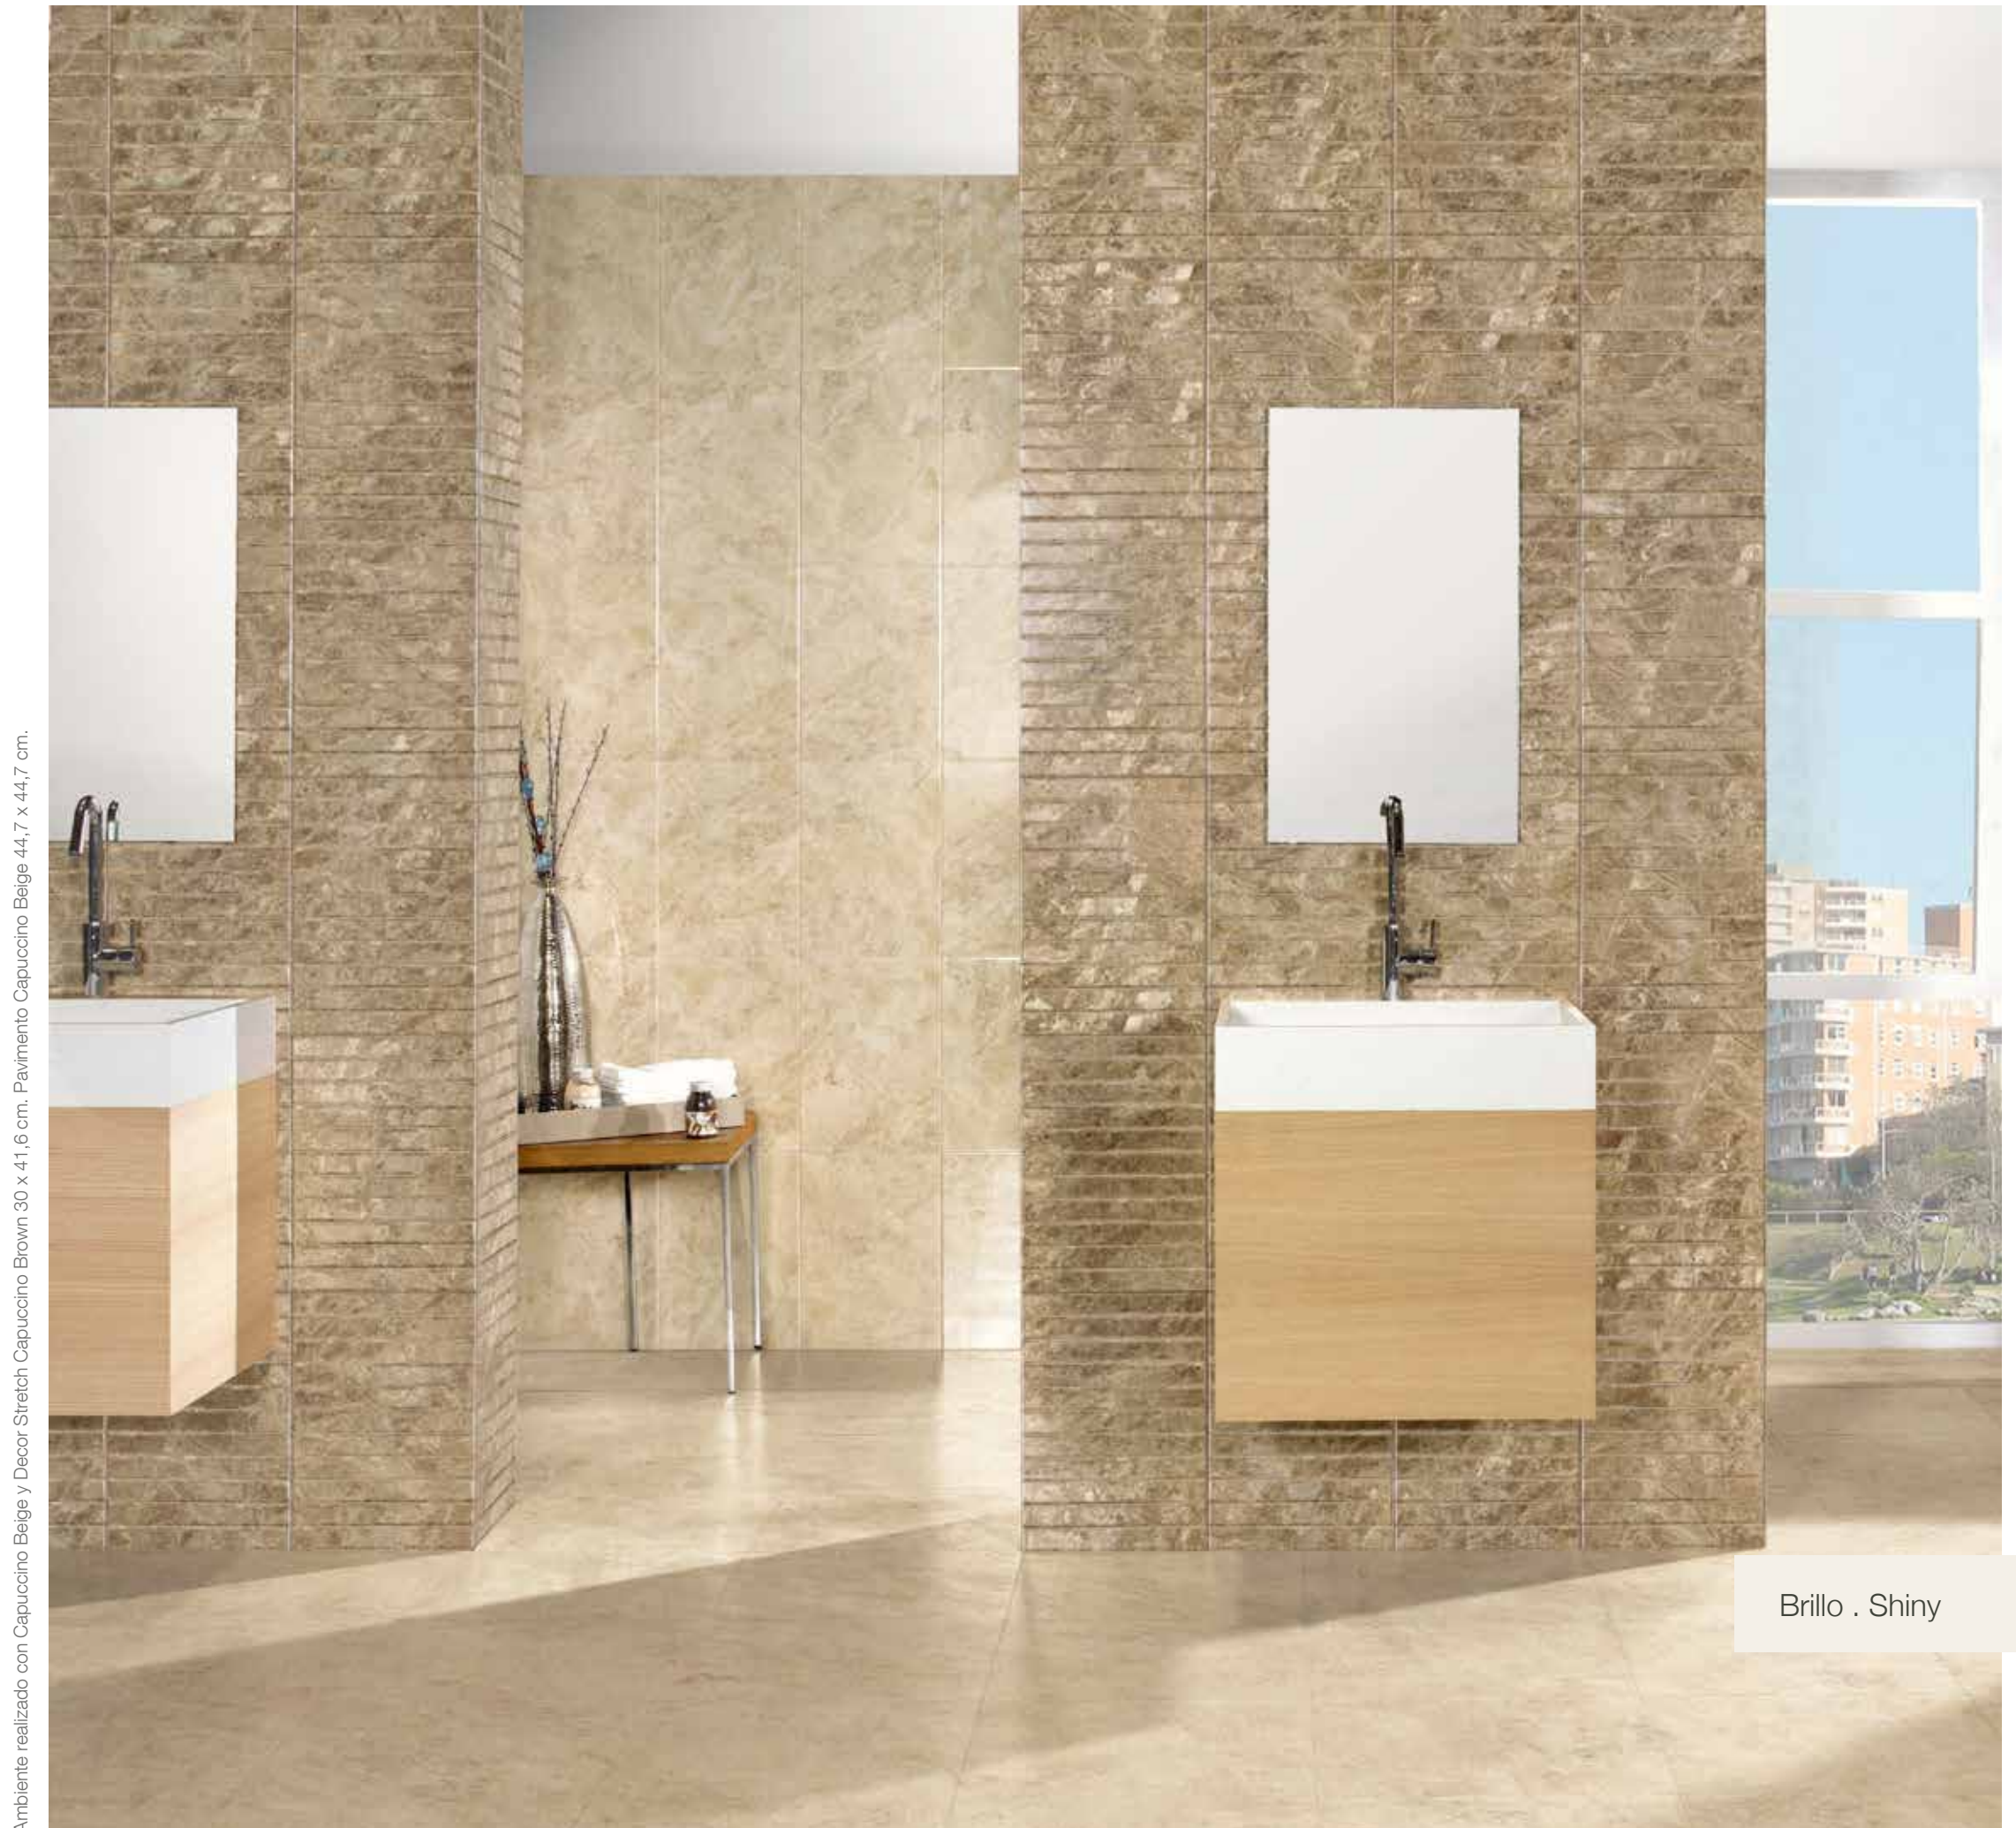

Disponible en | Available in : 31,6 x 63,2 cm | 12,44" x 24,88"

Capuccino Beige
30 x 41,6 cm. W3041L

[PCK. 10]

Capuccino Brown
30 x 41,6 cm. W3041L

[PCK. 56]

Listelo TR-28
Line Plata
2,5 x 41,6 cm.

Decor Stretch Capuccino
Beige
30 x 41,6 cm. W3041L

DISPONIBLE EN TODOS LOS COLORES
AVAILABLE IN ALL COLORS

Rodapié / Skirting Capuccino TR-06
8 x 44,7 cm. [PCK. 28]

Ambiente realizado con Capuccino Beige y Decor Stretch Capuccino Brown 30 x 41,6 cm. Pavimento Capuccino Beige 44,7 x 44,7 cm.