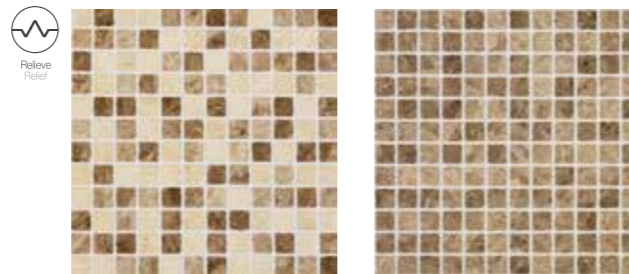

W3163L

Capuccino Brown
31,6 x 63,2 cm.

W3163L

Decor Capuccino Beige
31,6 x 63,2 cm.

W3163RB

Decor Teselas Capuccino Multi
31,6 x 63,2 cm.

W3163L

Cenefa Capuccino Beige
10 x 63,2 cm.

TR-22
[PCK. 10]

Cenefa Teselas Capuccino Multi
10,5 x 63,2 cm.

TR-25
[PCK. 10]

Decor Indo Beige
31,6 x 63,2 cm.

TR-76
[PCK. 4]

Mosaico Capuccino Mix
31,6 x 31,6 cm.

F3131R

Mosaico Capuccino Brown
31,6 x 31,6 cm.