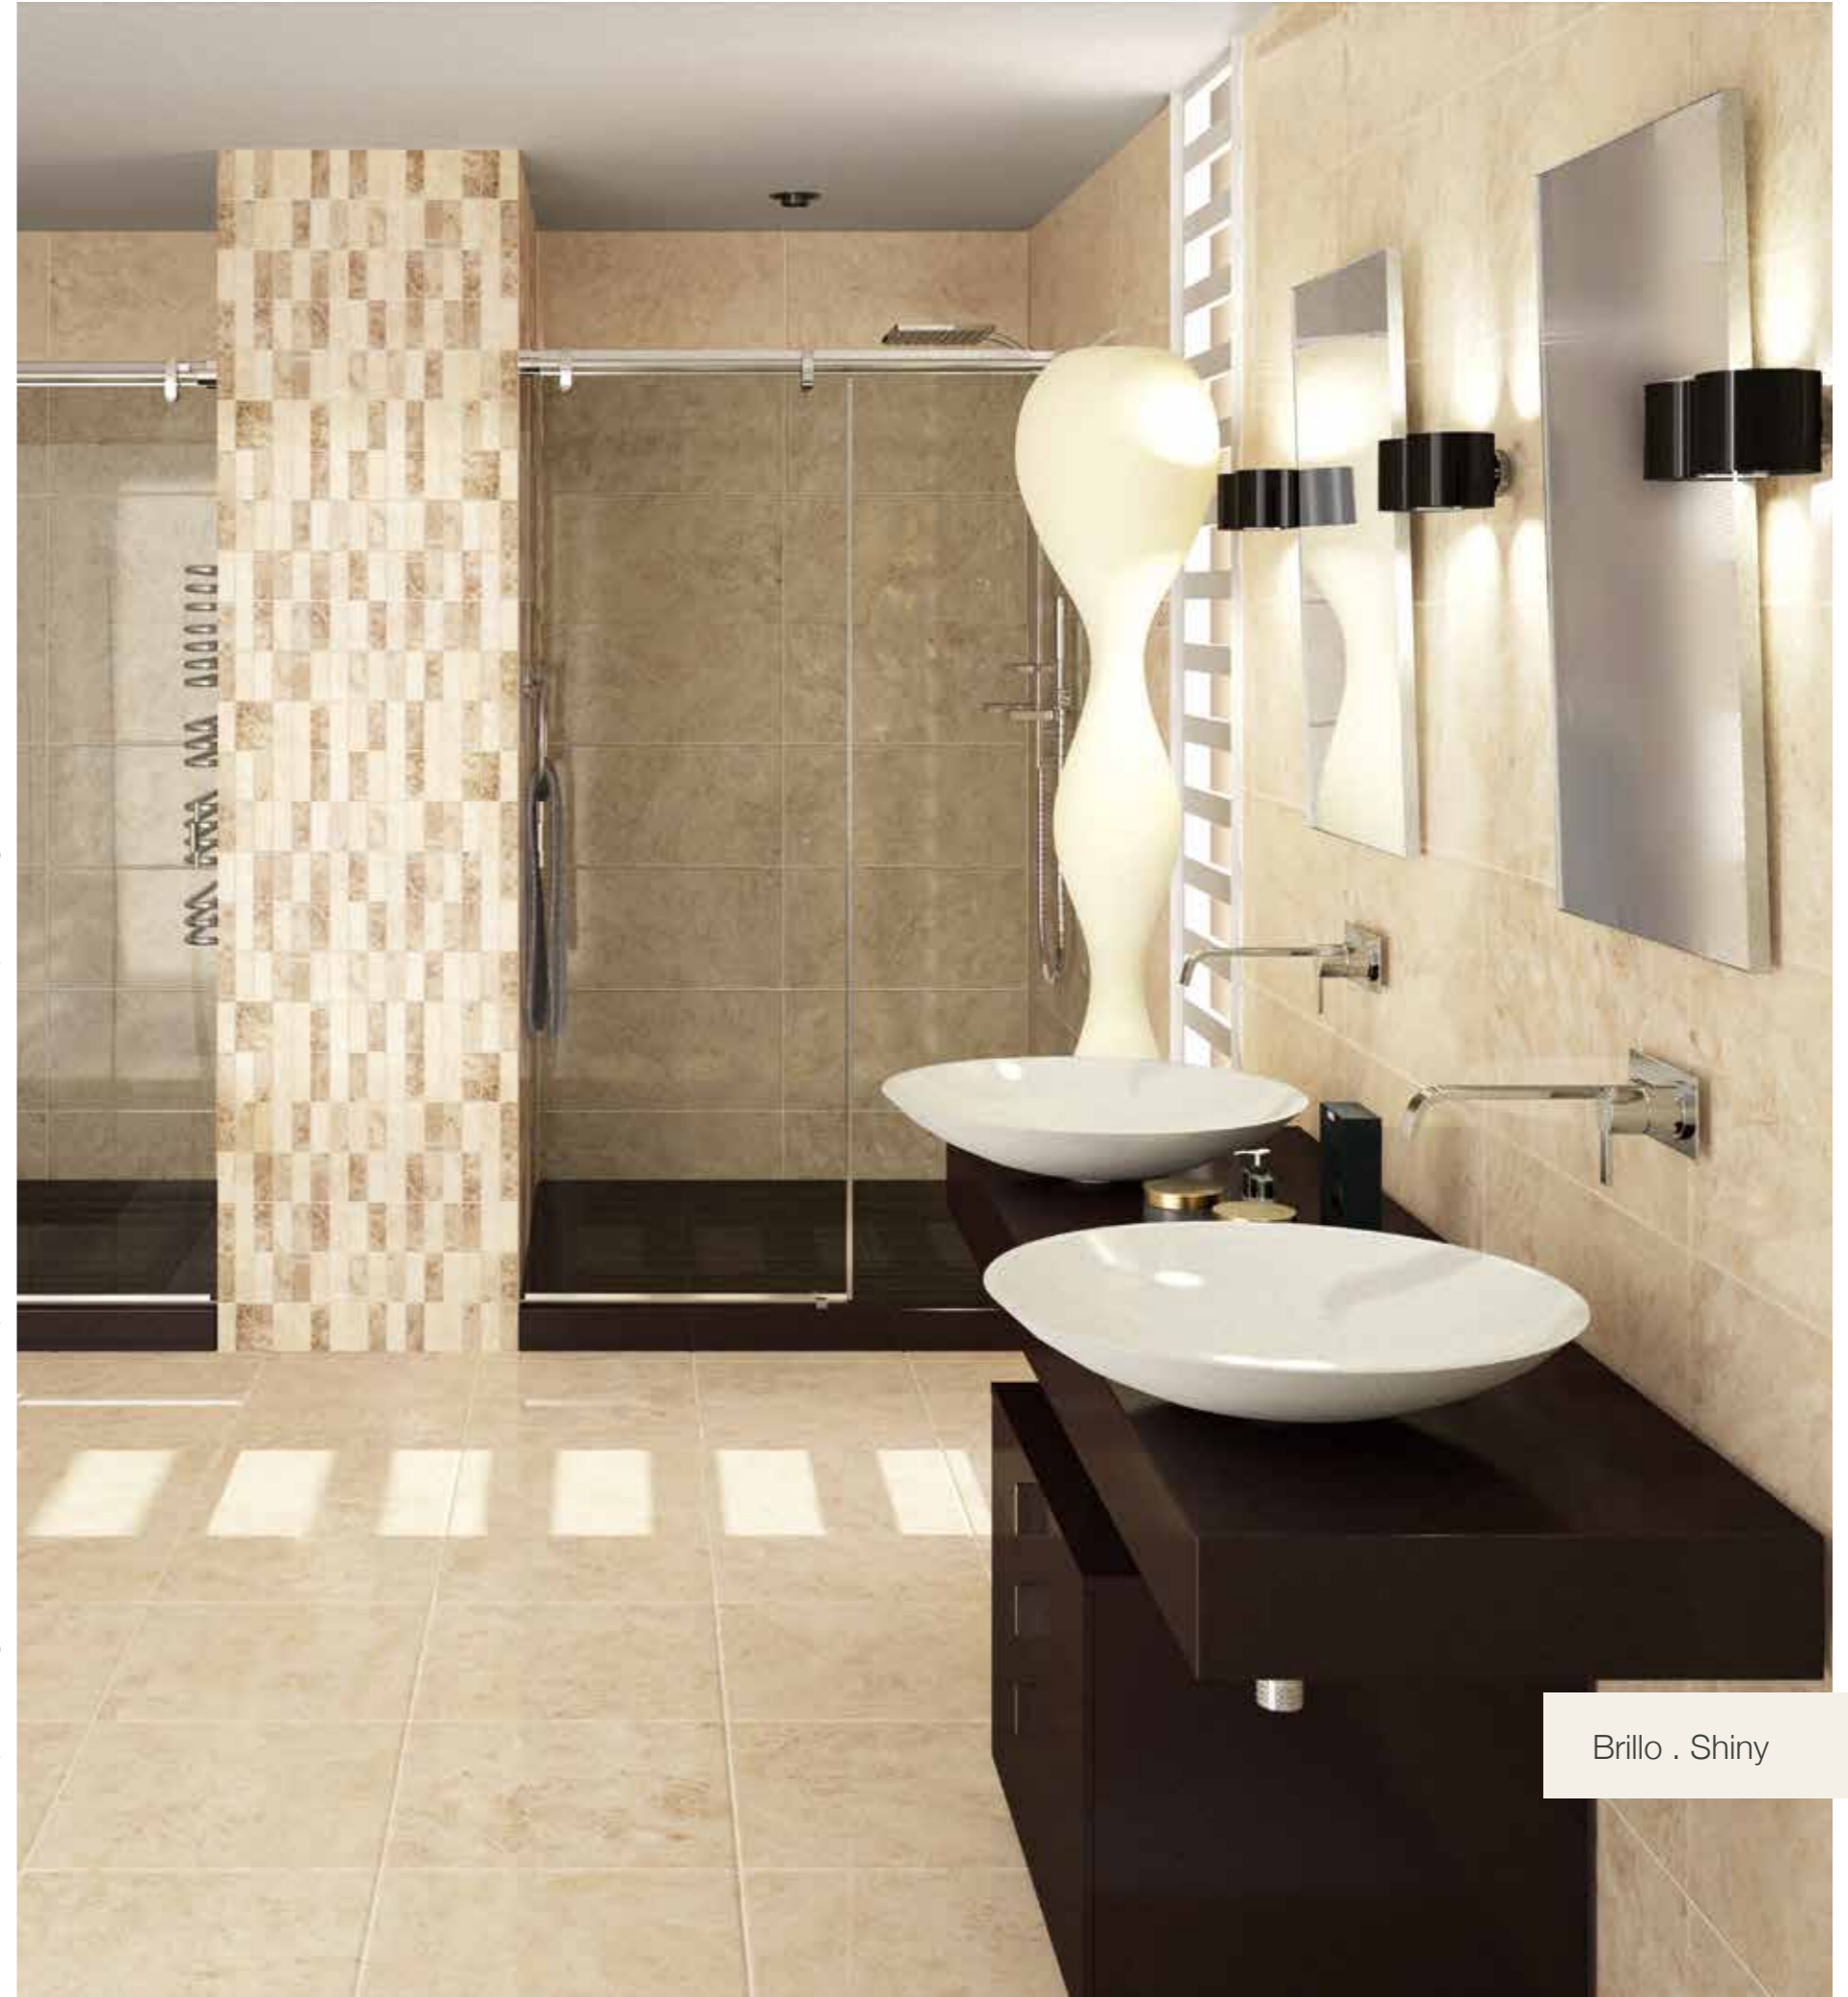

Pavimento
Floor tiles

Brillo
Shiny

Destonificado Ligero
Destonified Light

No repetitivo
No Repeat

Ambiente realizado con Capuccino Beige 31,6 x 63,2 cm. Decor Teselas Capuccino Multi 31,6 x 63,2. Pavimento Capuccino Beige 44,7 x 44,7 cm.