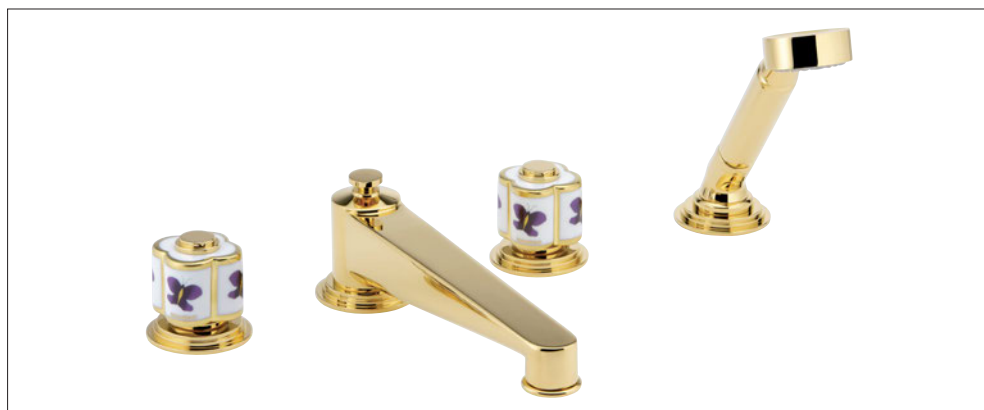

Déclinée pour le lavabo, la douche et la baignoire avec une ligne d'accessoires coordonnés, cette série est disponible dans un large choix de finitions, parmi lesquelles le chrome, l'or, l'or pâle, le nickel, l'argent rhodié ou encore l'or rose.

Available for basins, showers and baths, with a coordinated accessories line, this series is available in a wide choice of finishes, including chrome, gold, soft gold, nickel, rhodium silver and rose gold.

COLLECTION

CAPUCINE MAUVE

Ref. A7D.151

Mélangeur de lavabo 3 trous  
Rim mounted 3-hole basin mixer

Ref. A7D.112BSG

Mélangeur bain-douche 4 trous  
Rim mounted 4-hole bath-shower mixer

Ref. A7D.41SG

Mélangeur de bain 3 trous mural  
Wall mounted 3-hole bath mixer