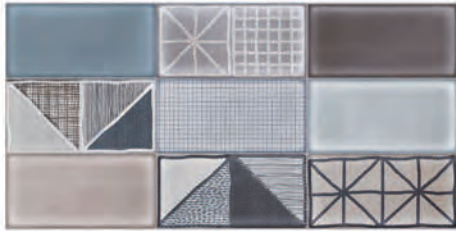

# Carina

**300X600CRN01** W G  
30x60 Mix Decor

**300X600CRN00** W G  
30x60 Mix

**300X600CRN55** W G  
30x60 Cream

# Chicago

**300X600CHG11** W G  
30x60 Glossy White

**300X600CHG93** W G  
30x60 Glossy Black